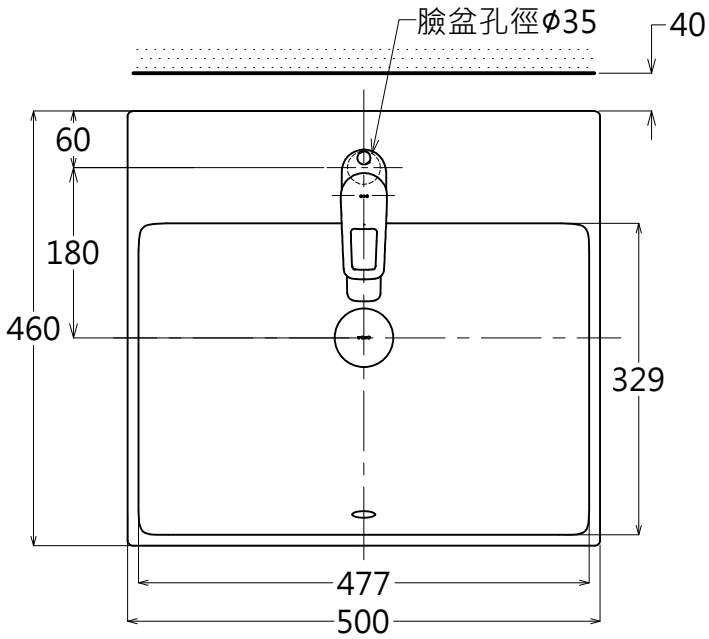

器具明細表		
品番	品名	數量
LW1615CB	臉盆	1
TLHG31EF	龍頭	1
TWP08	掛勾	1
T7PW1	落水頭	1

容量: 5.0 L
產品整體尺寸: 500x460x70

TOTO		單位 <i>M/M</i>	CAD比例 1:1 出圖比例 1:8	名稱 上嵌式臉盆
製圖 <i>Ming</i>	檢圖	審核	日期 2014.07.01	品番 LW1615CB/TLHG31EF-S
備註 THC/JPN	版別 01	修改日期	圖紙 A4	