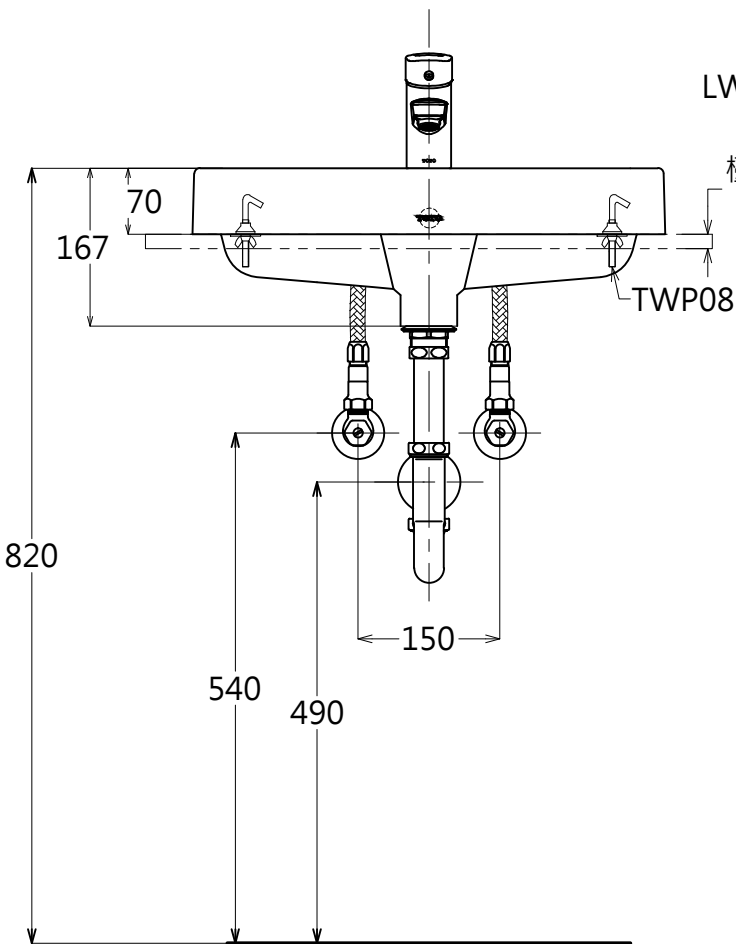

器具明細表		
品番	品名	數量
LW1615CB	臉盆	1
TLHG31EF	龍頭	1
TWP08	掛勾	1
T7PW1	落水頭	1

容量: 5.0 L
產品整體尺寸: 500x460x70

TOTO		單位 <i>M/M</i>	CAD比例 1:1 出圖比例 1:8	名稱 上嵌式臉盆
製圖 <i>Ming</i>	檢圖	審核	日期 2014.07.01	品番 LW1615CB/TLHG31EF-S
備註 THC/JPN	版別 01	修改日期	圖紙 A4	