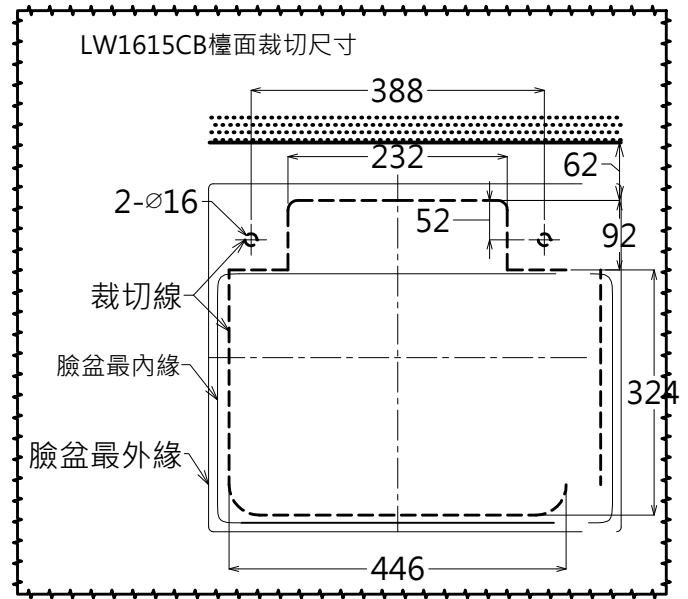

器具明細表		
品番	品名	數量
LW1615CB	臉盆	1
TLHG31EF	龍頭	1
TWP08	掛勾	1
T7PW1	落水頭	1

容量: 5.0 L
產品整體尺寸: 500x460x70

TOTO		單位 <i>M/M</i>	CAD比例 1:1 出圖比例 1:8	名稱 上嵌式臉盆
製圖 <i>Ming</i>	檢圖	審核	日期 2014.07.01	品番 LW1615CB/TLHG31EF-S
備註 THC/JPN	版別 01	修改日期	圖紙 A4	