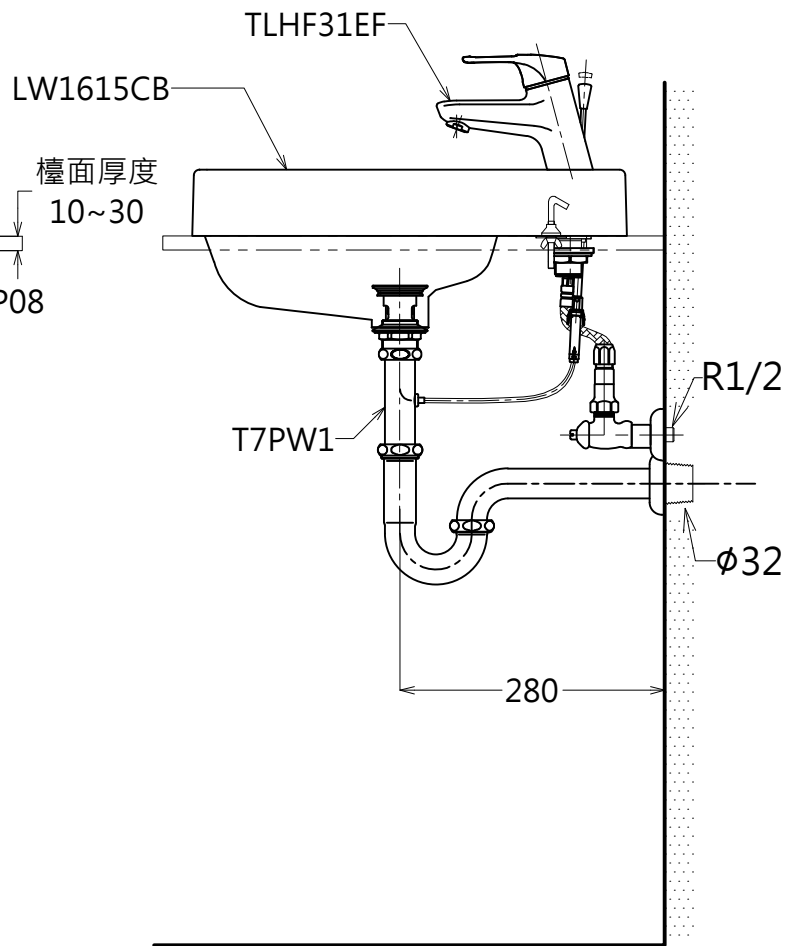

器具明細表		
品番	品名	數量
LW1615CB	臉盆	1
TLHG31EF	龍頭	1
TWP08	掛勾	1
T7PW1	落水頭	1

容量: 5.0 L
產品整體尺寸: 500x460x70

TOTO		單位 <i>M/M</i>	CAD比例 1:1 出圖比例 1:8	名稱 上嵌式臉盆
製圖 <i>Ming</i>	檢圖	審核	日期 2014.07.01	品番 LW1615CB/TLHG31EF-S
備註 THC/JPN	版別 01	修改日期	圖紙 A4	