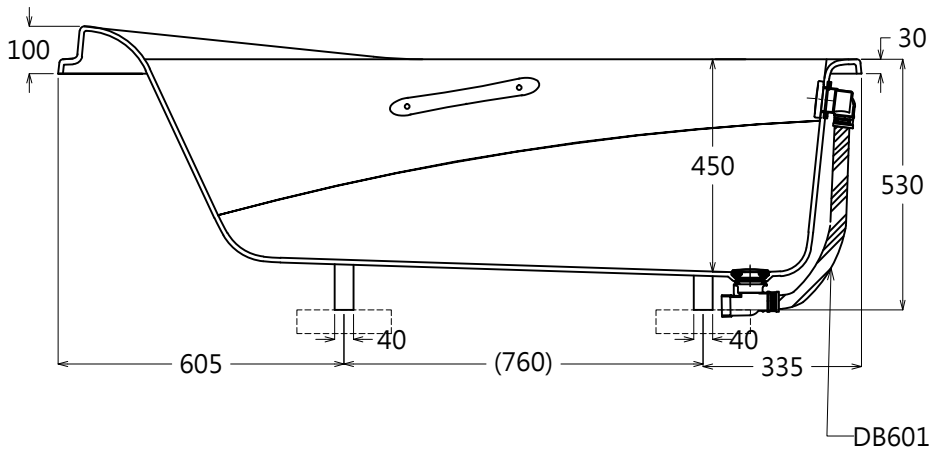

器具明細

品 番	品 名	數 量
PPY1760HPE	珠光浴缸	1
DB601R-2BET	排水零件	1
滿水容量230L		

安裝注意事項：

1. 地板請預留兩個排水口，以預防管路漏水使用。
2. 浴缸用龍頭：請直接使用硬管(塑膠管、白鐵管)，直接安裝於龍頭冷熱進水口。
3. 請依搭配的排水金具及現場需求自行決定浴缸支撐座的高度。

<b>TOTO</b>		單位 <i>M/M</i>	CAD比例 1:1 出圖比例 1:16	名稱
製圖 <i>Ruby</i>	檢圖 卓文盛	審核 平澤	日期 2014.08.08	珠光浴缸
備註	版別 02	修改日期 2015.08.25	圖紙 A4	品番 PPY1760HPE