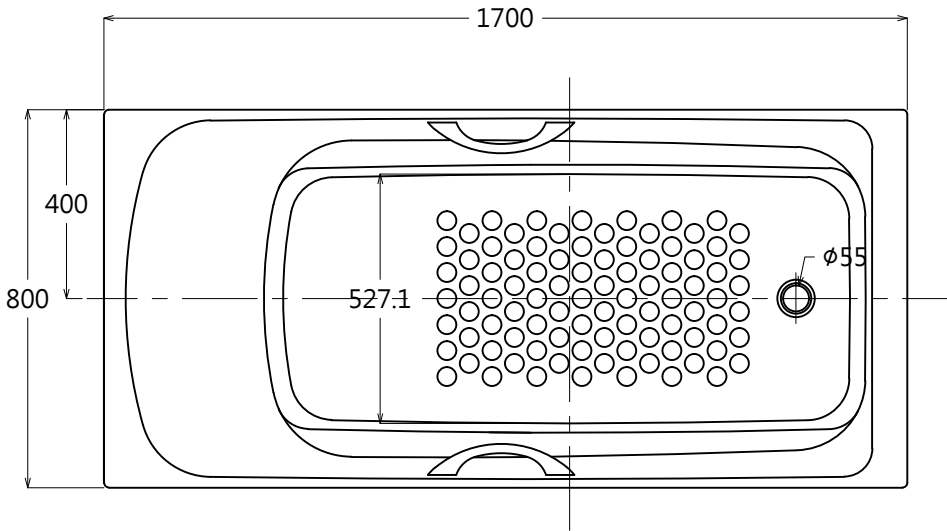

器具明細

品 番	品 名	數 量
PPY1760HPE	珠光浴缸	1
DB601R-2BET	排水零件	1
滿水容量230L		

安裝注意事項：

1. 地板請預留兩個排水口，以預防管路漏水使用。
2. 浴缸用龍頭：請直接使用硬管(塑膠管、白鐵管)，直接安裝於龍頭冷熱進水口。
3. 請依搭配的排水金具及現場需求自行決定浴缸支撐座的高度。

<b>TOTO</b>		單位 <i>M/M</i>	CAD比例 1:1 出圖比例 1:16	名稱
製圖 <i>Ruby</i>	檢圖 卓文盛	審核 平澤	日期 2014.08.08	珠光浴缸
備註	版別 02	修改日期 2015.08.25	圖紙 A4	品番 PPY1760HPE