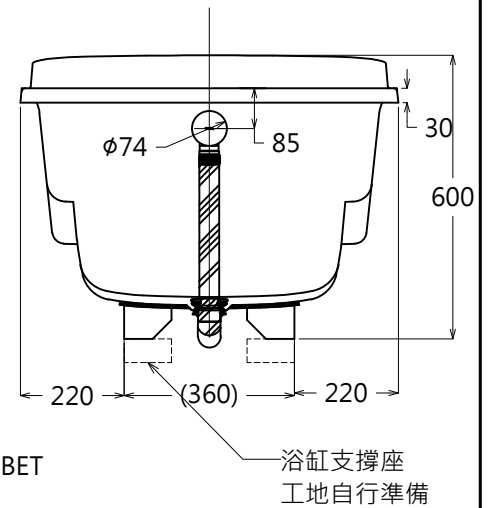

器具明細

品 番	品 名	數 量
PPY1760HPE	珠光浴缸	1
DB601R-2BET	排水零件	1
滿水容量230L		

安裝注意事項：

1. 地板請預留兩個排水口，以預防管路漏水使用。
2. 浴缸用龍頭：請直接使用硬管(塑膠管、白鐵管)，直接安裝於龍頭冷熱進水口。
3. 請依搭配的排水金具及現場需求自行決定浴缸支撐座的高度。

<b>TOTO</b>		單位 <i>M/M</i>	CAD比例 1:1 出圖比例 1:16	名稱
製圖 <i>Ruby</i>	檢圖 卓文盛	審核 平澤	日期 2014.08.08	珠光浴缸
備註	版別 02	修改日期 2015.08.25	圖紙 A4	品番 PPY1760HPE