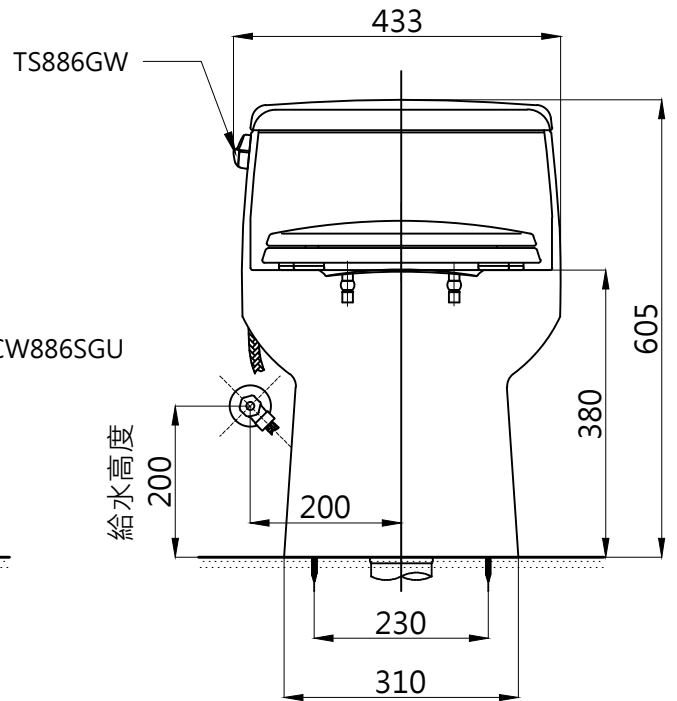

器具明細表

品番	品名	數量
CW886SGU	大便器	1
TS886GW	水箱金具組	1
880+PAL075	軟管+止水栓	1
T436WG100	油泥	1
TC291CV-1	一般便座蓋	1
TCP02-400T	排汙套管	1

供水壓力:
0.05MPa(流動壓)~0.75MPa(靜止壓)

TOTO		單位 mm	比例 1:10	名稱 虹吸噴射式單體馬桶
製圖 曾彥桓	檢圖 卓文盛	審核 平澤	日期 2015.04.14	品番
備註	版別 05	修改日期 2016.04.28	圖紙 A4	CW886SGU/TC291CV-1(305~400mm)