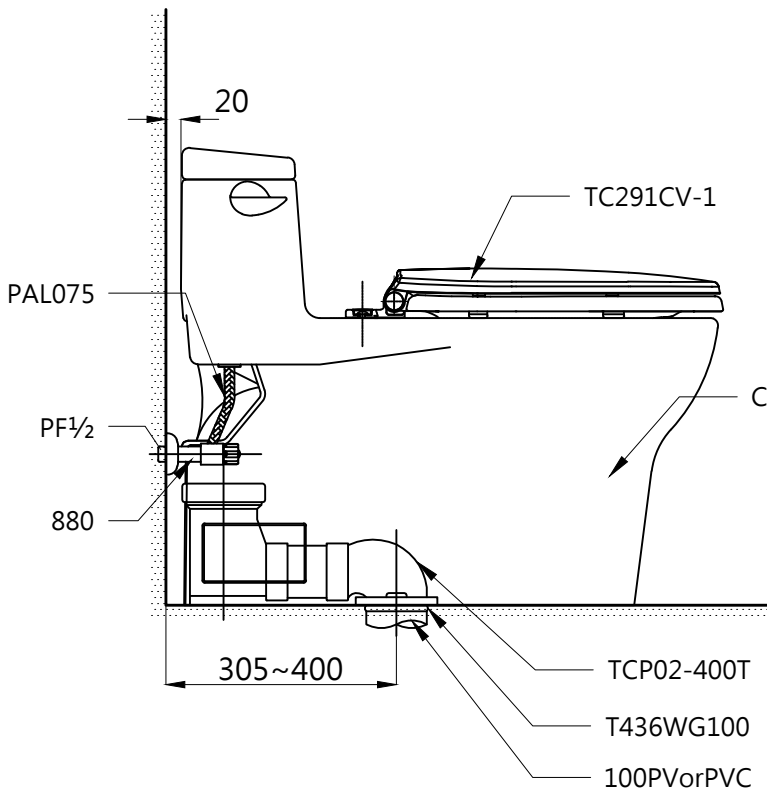

器具明細表

品番	品名	數量
CW886SGU	大便器	1
TS886GW	水箱金具組	1
880+PAL075	軟管+止水栓	1
T436WG100	油泥	1
TC291CV-1	一般便座蓋	1
TCP02-400T	排汙套管	1

供水壓力:
0.05MPa(流動壓)~0.75MPa(靜止壓)

TOTO		單位 mm	比例 1:10	名稱 虹吸噴射式單體馬桶
製圖 曾彥桓	檢圖 卓文盛	審核 平澤	日期 2015.04.14	品番
備註	版別 05	修改日期 2016.04.28	圖紙 A4	CW886SGU/TC291CV-1(305~400mm)