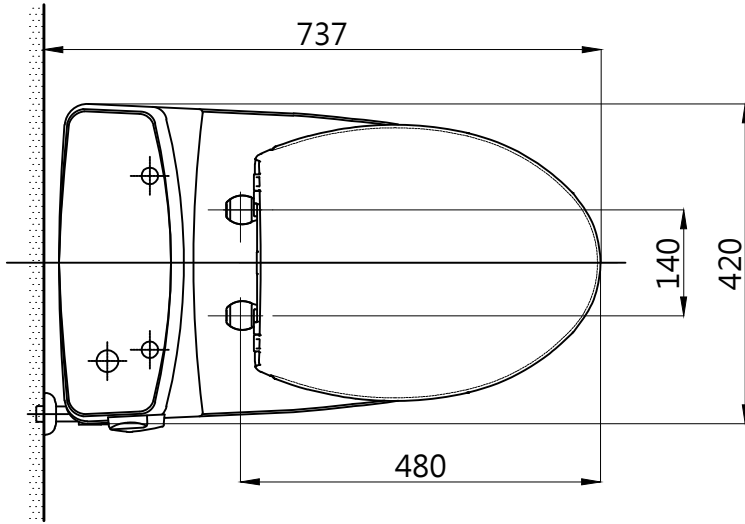

器具明細表

品番	品名	數量
CW886SGU	大便器	1
TS886GW	水箱金具組	1
880+PAL075	軟管+止水栓	1
T436WG100	油泥	1
TC291CV-1	一般便座蓋	1
TCP02-400T	排汙套管	1

供水壓力:
0.05MPa(流動壓)~0.75MPa(靜止壓)

TOTO		單位 mm	比例 1:10	名稱 虹吸噴射式單體馬桶
製圖 曾彥桓	檢圖 卓文盛	審核 平澤	日期 2015.04.14	品番
備註	版別 05	修改日期 2016.04.28	圖紙 A4	CW886SGU/TC291CV-1(305~400mm)