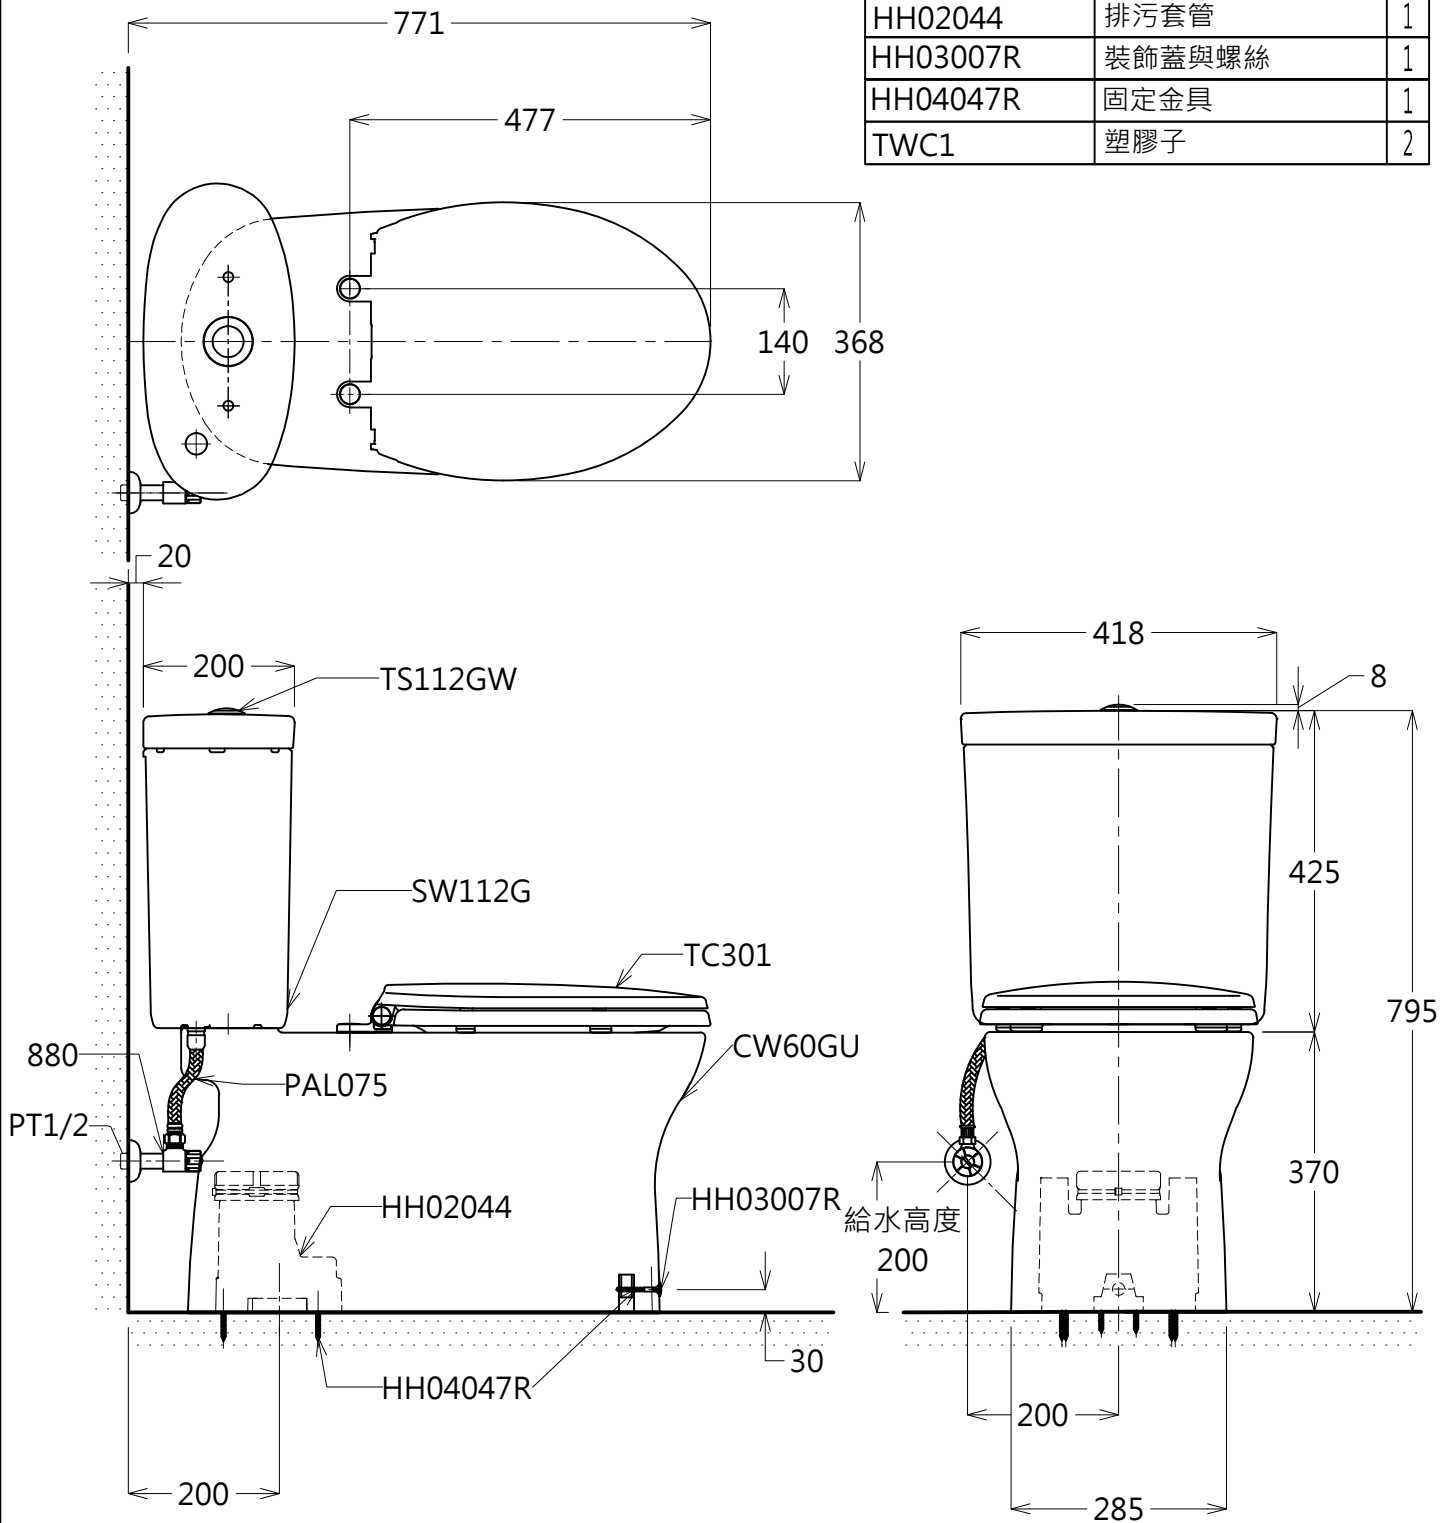

品番	品名	
CW60GU	大便器	1
SW112G	水箱	1
TS112GW	水箱金具組	1
880+PAL075	軟管+止水栓	1
TC301	便蓋	1
HH02044	排污套管	1
HH03007R	裝飾蓋與螺絲	1
HH04047R	固定金具	1
TWC1	塑膠子	2

產品整體尺寸: 771x418x795

TOTO		單位 <i>M/M</i>	CAD比例 1:1 出圖比例 1:10	名稱 龍捲噴射式馬桶
製圖 <i>Ruby</i>	檢圖	審核	日期 2014.05.19	品番 CW60GU/SW112G/TC301(200mm)
備註 TWC/VRT	版別 02	修改日期 2014.10.30	圖紙 A4	