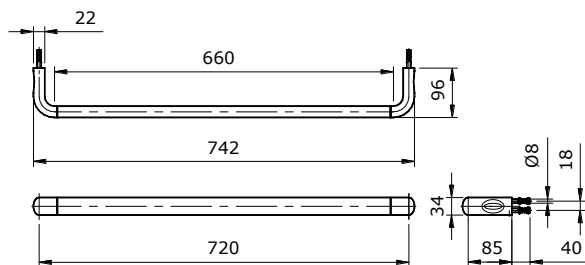

規格

TX701AQ
“LE-MUSE” 毛巾架 (L=660mm)

TX702AQ
“LE-MUSE” 毛巾架兼扶手 (L=210mm)

TX703AQ
“LE-MUSE” 衛生紙架

維修與保養

鍍鉻處請以乾軟布擦拭，有時則沾溫和皂水擦拭。

注意事項

切勿使用具有腐蝕性的清潔劑，例如：含有強酸、強鹼的清潔劑；含有研磨效果的拋光粉。
切勿使用硬毛刷清潔。

安裝說明