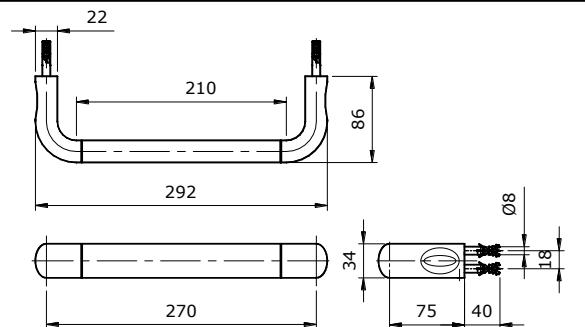

規格

TX701AQ
“LE-MUSE” 毛巾架 (L=660mm)

TX702AQ
“LE-MUSE” 毛巾架兼扶手 (L=210mm)

TX703AQ
“LE-MUSE” 衛生紙架

維修與保養

鍍鉻處請以乾軟布擦拭，有時則沾溫和皂水擦拭。

注意事項

切勿使用具有腐蝕性的清潔劑，例如：含有強酸、強鹼的清潔劑；含有研磨效果的拋光粉。
切勿使用硬毛刷清潔。

安裝說明