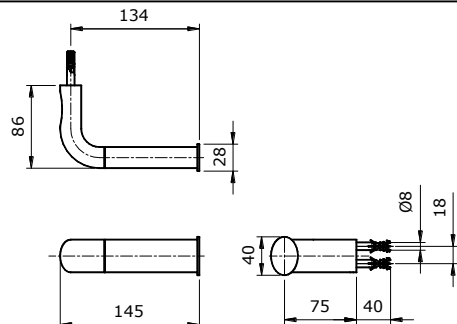

規格

TX701AQ
“LE-MUSE” 毛巾架 (L=660mm)

TX702AQ
“LE-MUSE” 毛巾架兼扶手 (L=210mm)

TX703AQ
“LE-MUSE” 衛生紙架

維修與保養

鍍鉻處請以乾軟布擦拭，有時則沾溫和皂水擦拭。

注意事項

切勿使用具有腐蝕性的清潔劑，例如：含有強酸、強鹼的清潔劑；含有研磨效果的拋光粉。
切勿使用硬毛刷清潔。