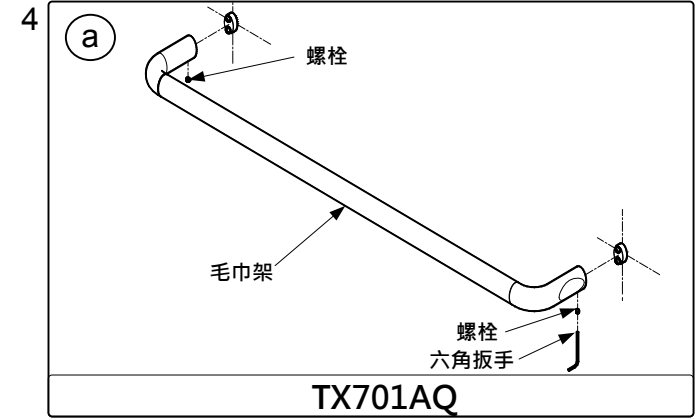

規格

維修與保養

鍍鉻處請以乾軟布擦拭，有時則沾溫和皂水擦拭。

注意事項

切勿使用具有腐蝕性的清潔劑，例如：含有強酸、強鹼的清潔劑；含有研磨效果的拋光粉。
切勿使用硬毛刷清潔。

安裝說明