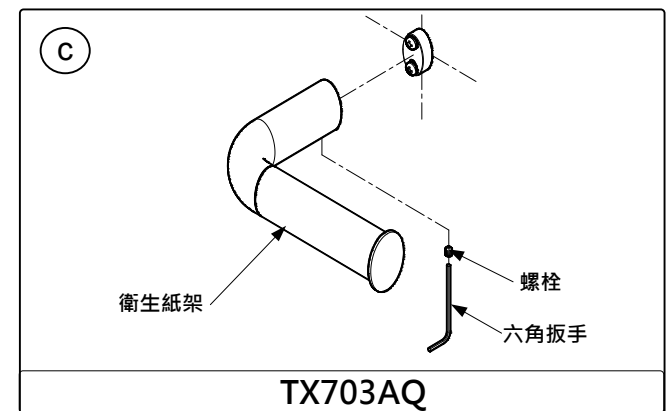

TX702AQ

TX703AQ