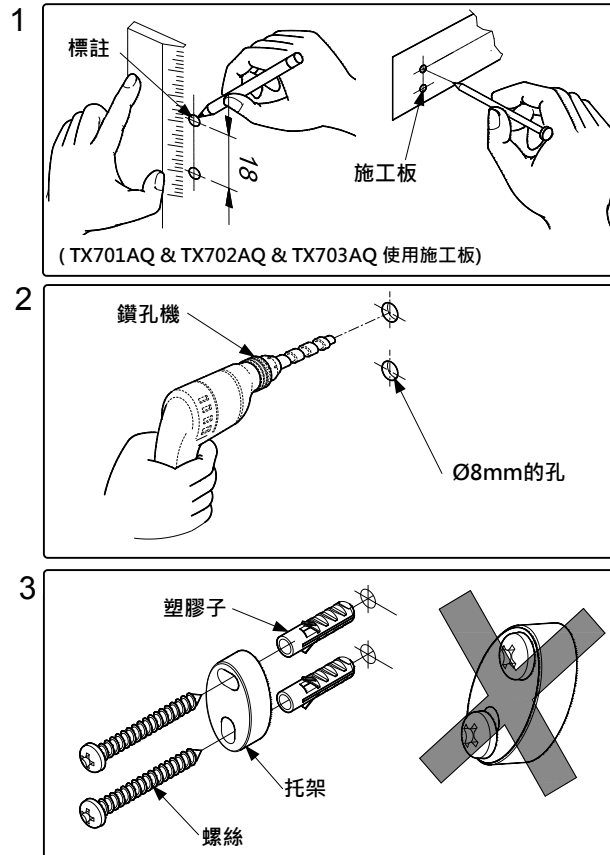

規格

維修與保養

鍍鉻處請以乾軟布擦拭，有時則沾溫和皂水擦拭。

注意事項

切勿使用具有腐蝕性的清潔劑，例如：含有強酸、強鹼的清潔劑；含有研磨效果的拋光粉。
切勿使用硬毛刷清潔。

安裝說明