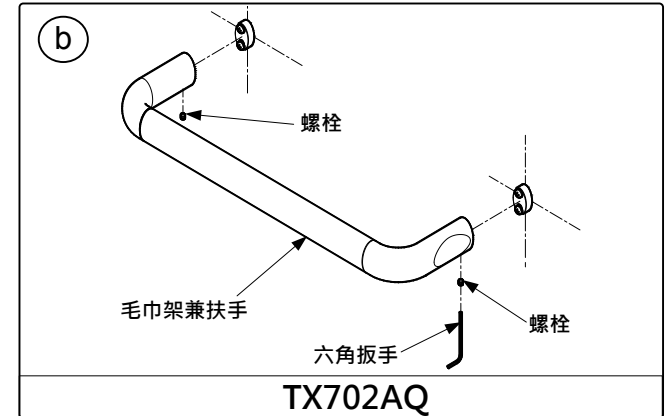

規格

維修與保養

鍍鉻處請以乾軟布擦拭，有時則沾溫和皂水擦拭。

注意事項

切勿使用具有腐蝕性的清潔劑，例如：含有強酸、強鹼的清潔劑；含有研磨效果的拋光粉。
切勿使用硬毛刷清潔。

安裝說明

TX701AQ