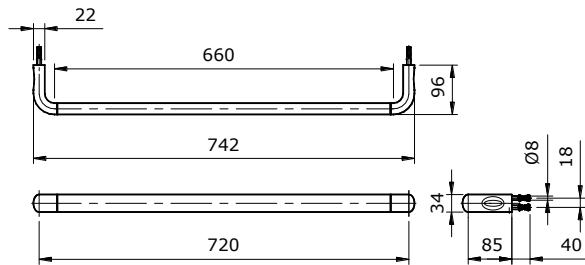

規格

TX701AQ
“LE-MUSE” 毛巾架 (L=660mm)

TX702AQ
“LE-MUSE” 毛巾架兼扶手 (L=210mm)

TX703AQ
“LE-MUSE” 衛生紙架

維修與保養

鍍鉻處請以乾軟布擦拭，有時則沾溫和皂水擦拭。

注意事項

切勿使用具有腐蝕性的清潔劑，例如：含有強酸、強鹼的清潔劑；含有研磨效果的拋光粉。
切勿使用硬毛刷清潔。