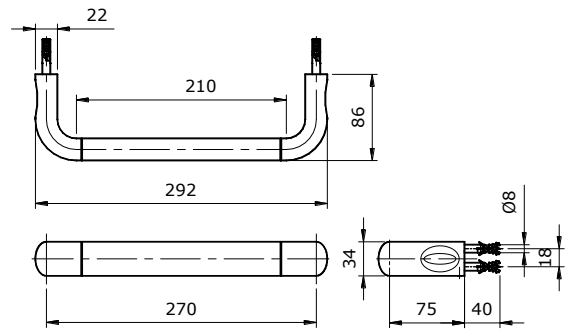

規格

TX701AQ
“LE-MUSE” 毛巾架 (L=660mm)

TX702AQ
“LE-MUSE” 毛巾架兼扶手 (L=210mm)

TX703AQ
“LE-MUSE” 衛生紙架

維修與保養

鍍鉻處請以乾軟布擦拭，有時則沾溫和皂水擦拭。

注意事項

切勿使用具有腐蝕性的清潔劑，例如：含有強酸、強鹼的清潔劑；含有研磨效果的拋光粉。
切勿使用硬毛刷清潔。