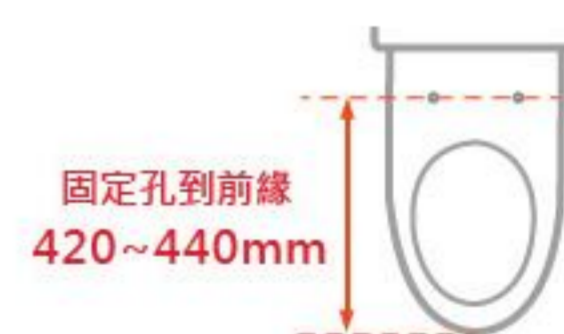

電壓：110V

定價：30,400元

儲溫水式

新機擴充尺寸規格，多方對應

SR短版機型

最新短版機型的WASHLET，可適用於馬桶固定孔到前緣長度為420~440mm的類型。選擇形式更多元。

全品共同功能	清潔功能	環保功能	洗淨功能		清掃功能	舒適功能
	抗菌	定時省電	臀部洗淨	柔和洗淨	噴嘴清潔功能	溫熱便座
	噴嘴自動洗淨		下身洗淨	洗淨位置調整	便蓋拆卸	就座開關
	防污便座	智慧省電	震動洗淨	水勢調節 (強/弱)	本體單鍵拆卸	溫度調節 (水溫/便座)
防污噴嘴						