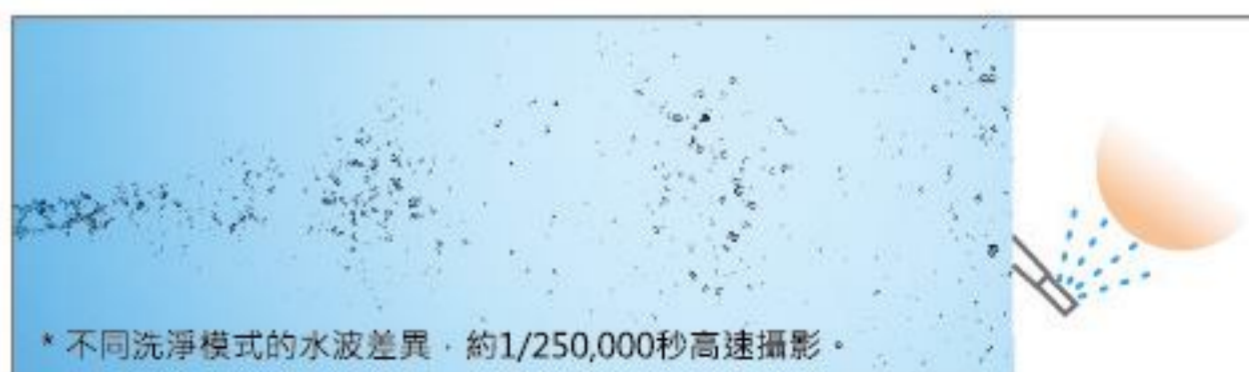

全面洗清女性下身，沖洗範圍更廣，水流更柔和。

*1 溫度調節範圍約在30-40°C之間。

*2 由臀部專用出水口出水。

*3 由下身專用出水口出水。

震動洗淨

噴嘴前後移動，大範圍的洗淨。

按摩洗淨

水流強弱噴出，促進排便。

洗淨位置調節

前後微調至喜好的位置。

F3特有洗淨水波

臀部洗淨 有力的洗淨感，徹底的清潔

〈水波按摩式出水〉強弱律動的水波，充分洗淨並按摩肌膚，減少1/2用水量的同時，保證最佳沖洗效果。

輕柔臀部柔和洗淨 柔和洗淨感，溫柔清潔

噴霧式出水，減輕水流的沖擊。柔和的水流輕柔的完成臀部清洗，更加舒適。

下身洗淨 單點的確實洗淨

混有氣泡的水流，輕柔溫和，呵護女性健康。

下身寬廣洗淨 廣闊範圍溫和清潔

全面洗淨下身，沖洗範圍更廣，水流更柔和。

4 舒適功能 Comfort features

溫柔體貼，
細微處精心考量，
給您無微不至的呵護。

自動開閉

F3

一旦感應到有人靠近便座時，便蓋自動掀開、離開便座後則自動關閉。完全不需碰觸到手，清潔又舒適。更不會發生忘記關上便蓋的情形，可提高便座的保溫性，有效節省電力。