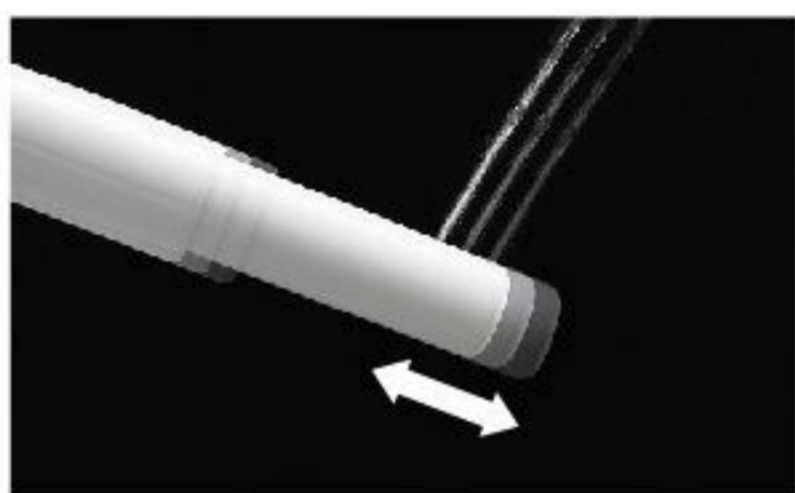

全面洗清女性下身，沖洗範圍更廣，水流更柔和。

*1 溫度調節範圍約在30-40°C之間。

*2 由臀部專用出水口出水。

*3 由下身專用出水口出水。

震動洗淨

噴嘴前後移動，大範圍的洗淨。

按摩洗淨

水流強弱噴出，促進排便。

洗淨位置調節

前後微調至喜好的位置。

F3特有洗淨水波

臀部洗淨 有力的洗淨感，徹底的清潔

〈水波按摩式出水〉強弱律動的水波，充分洗淨並按摩肌膚，減少1/2用水量的同時，保證最佳沖洗效果。

輕柔臀部柔和洗淨 柔和洗淨感，溫柔清潔

噴霧式出水，減輕水流的沖擊。柔和的水流輕柔的完成臀部清洗，更加舒適。

下身洗淨 單點的確實洗淨