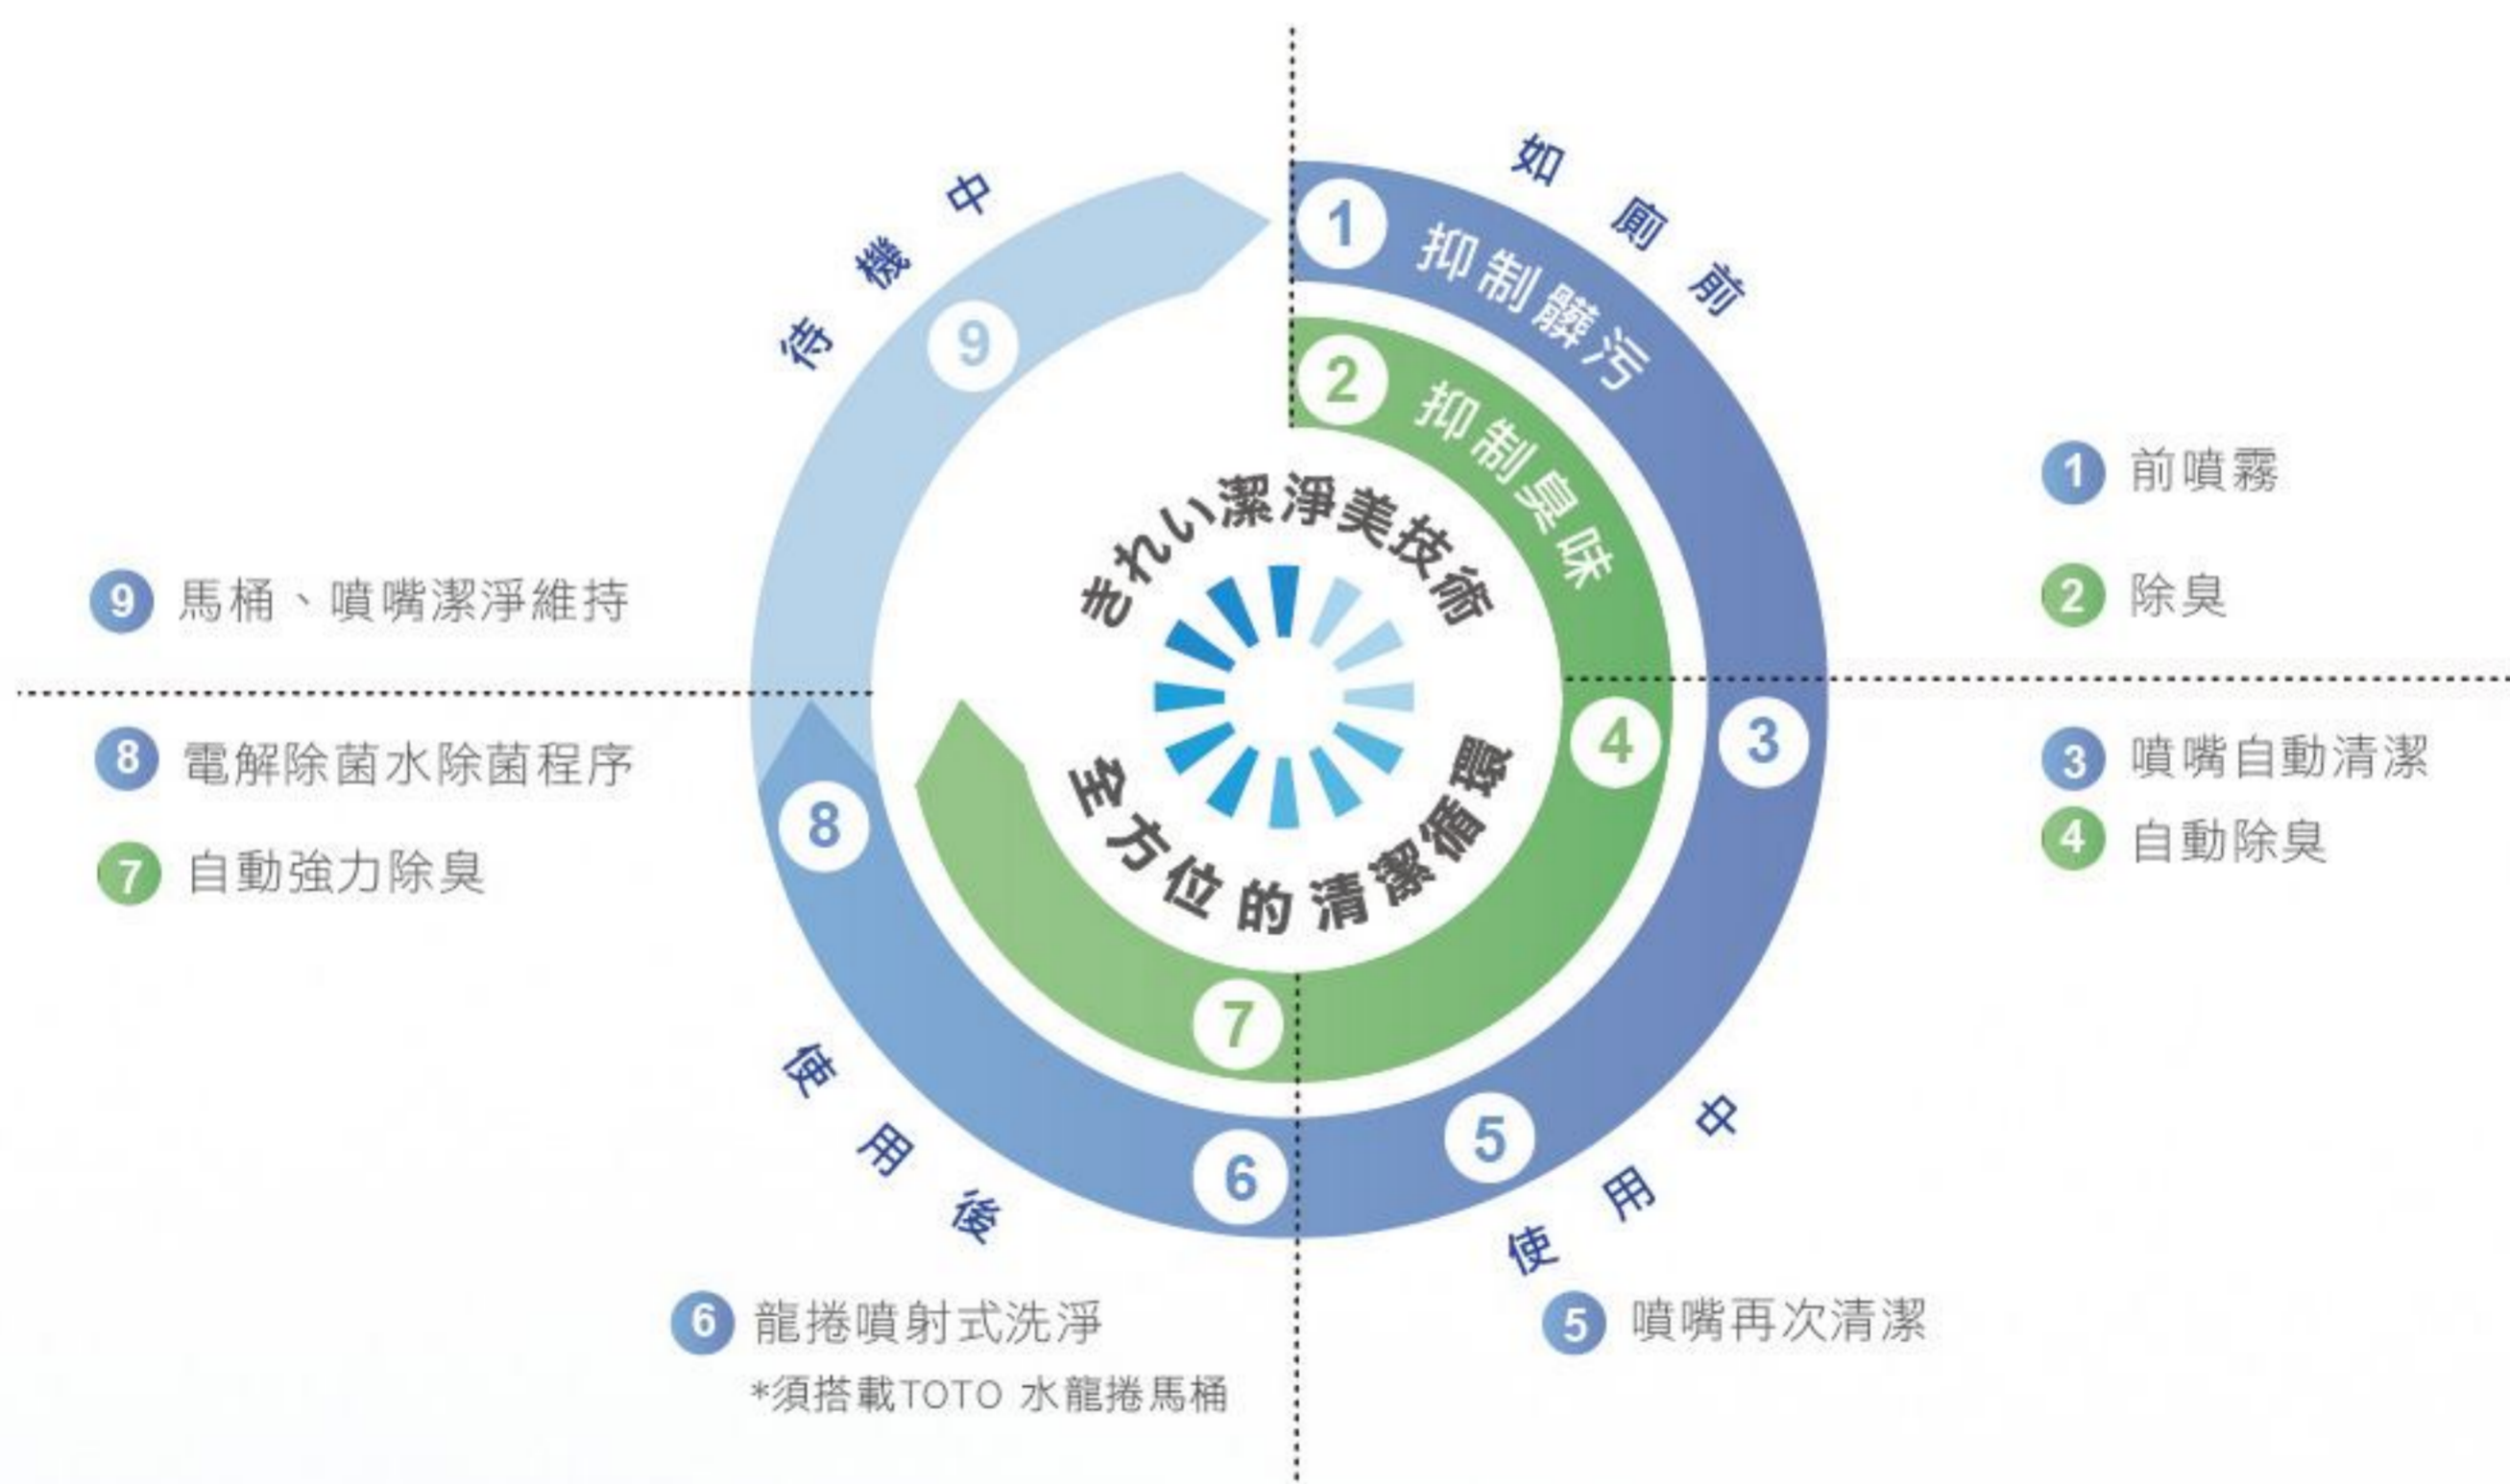

S 系列特有功能	清潔功能	前噴霧・除臭 (除臭 / 自動除臭 / 強力除臭)
	舒適功能	暖風烘乾

・SI 無除臭及烘乾功能

washLÉT®

相關技術

獨家「きれい潔淨美技術」， 自動維持馬桶的潔淨。

每次使用時都能將馬桶表面及噴嘴除菌，也能抑止令人在意的臭味。相關功能說明▶P13-15

WASHLET. F3 潔淨美技術搭載

1 清潔功能 Cleaning function

業內首創 革新的清潔方式 電解除菌水技術！ 除菌效果達99%

無論是看得見的污漬，還是看不見的細菌，
TOTO為您實現馬桶的全面清潔

安全、環保清潔技術

不添加任何其它產品，僅依靠電解除菌水技術，

就能將自來水變成具有除菌效果的除菌水。

在使用完後，除菌水會自動還原成普通水，

不會對環境造成任何影響。

除菌水擁有強大的殺菌力，但對人體沒有任何不良影響。