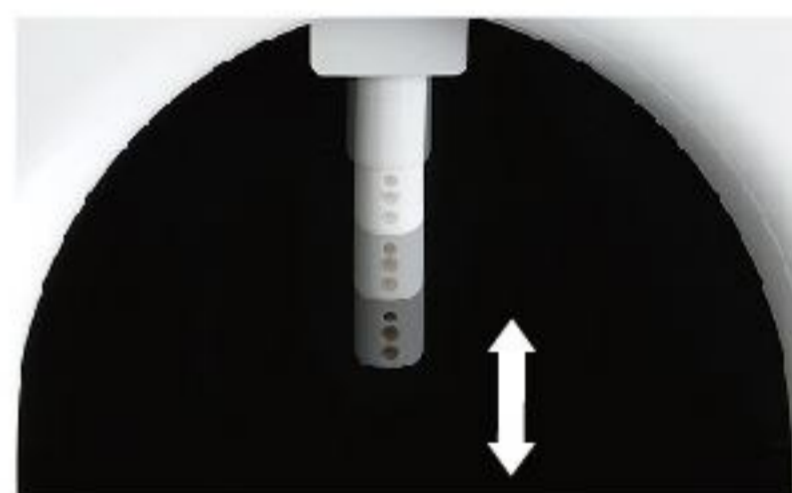

各洗淨功能依型號不同略有差異，請對照功能比較表

臀部洗淨*2

噴出溫水*1，以水代替紙擦完成清潔動作。

臀部柔和洗淨

噴霧式出水，減輕水流沖擊。

下身洗淨*3

混有氣泡的水流，輕柔溫和地呵護女性健康。

下身寬廣洗淨

全面洗清女性下身，沖洗範圍更廣，水流更柔和。

*1 溫度調節範圍約在30-40°C之間。

*2 由臀部專用出水口出水。

*3 由下身專用出水口出水。

震動洗淨

噴嘴前後移動，大範圍的洗淨。

按摩洗淨

水流強弱噴出，促進排便。

洗淨位置調節

前後微調至喜好的位置。

F3特有洗淨水波

臀部洗淨 有力的洗淨感，徹底的清潔

〈水波按摩式出水〉強弱律動的水波，充分洗淨並按摩肌膚，減少1/2用水量的同時，保證最佳沖洗效果。

輕柔臀部柔和洗淨 柔和洗淨感，溫柔清潔

噴霧式出水，減輕水流的沖擊。柔和的水流輕柔的完成臀部清洗，更加舒適。

下身洗淨 單點的確實洗淨