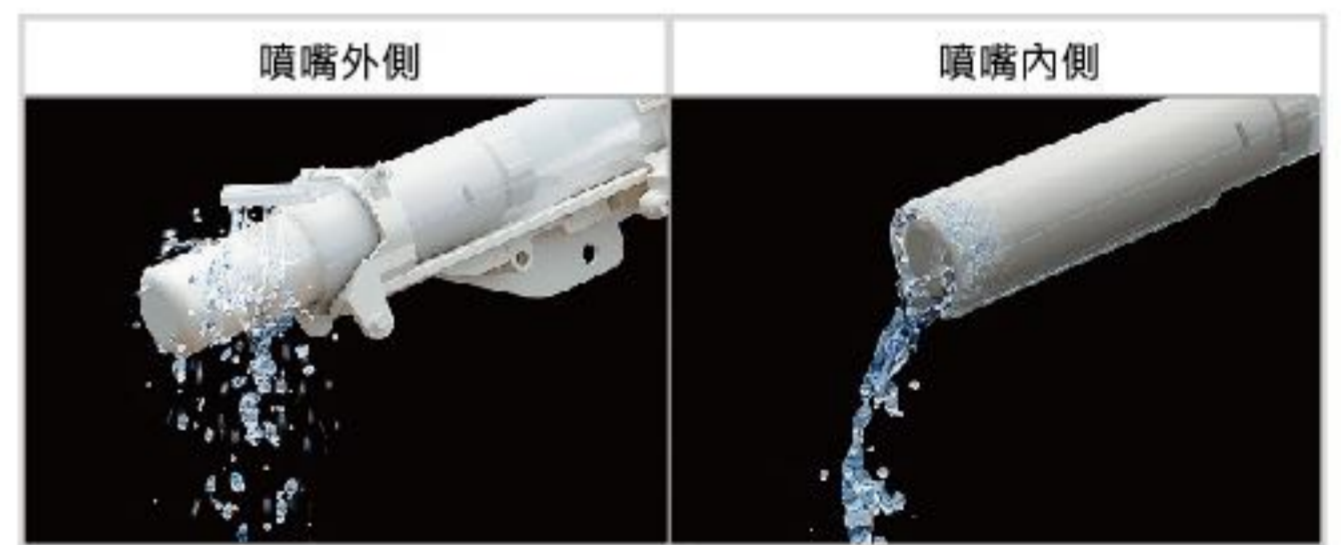

在日本，除菌水被廣泛的應用於食品加工業，

是一種可以被食用的除菌水。

- 因使用環境條件不一，隨著水質、馬桶的不同，除菌水效果有所差異
- 利用「電解除菌水」可有效抑制污垢及細菌，使清潔性提升，日常亦需做好馬桶的清潔及維護

除菌水馬桶清潔

F3

水霧噴射、除菌水清潔

使用前：自動噴出自來水水霧，濕潤馬桶表面，讓污垢不易沾黏。

使用後：噴出電解除菌水，清潔馬桶表面，分解看不見的污垢及細菌。

8小時未使用：自動噴出電解除菌水，維持潔淨。

除菌水噴嘴清潔

F3

KM

無論在使用前還是使用後，Washlet噴嘴都會進行一次噴嘴清潔，同時防污、抗菌塗層的採用，讓您使用得更安心。

〈電解水轉換〉

清潔指示燈

F3

完成馬桶清潔時，燈號會亮起，以示通知。

前噴霧功能

F3 NEW SR NEW SIII NEW SI

前噴霧功能濕潤馬桶，不易沾黏，清潔更徹底

使用前：自動噴出自來水水霧，濕潤馬桶表面，讓污垢不容易沾黏。

噴嘴自動洗淨

洗淨裝置依各型號實際為主

使用前後、全面清潔