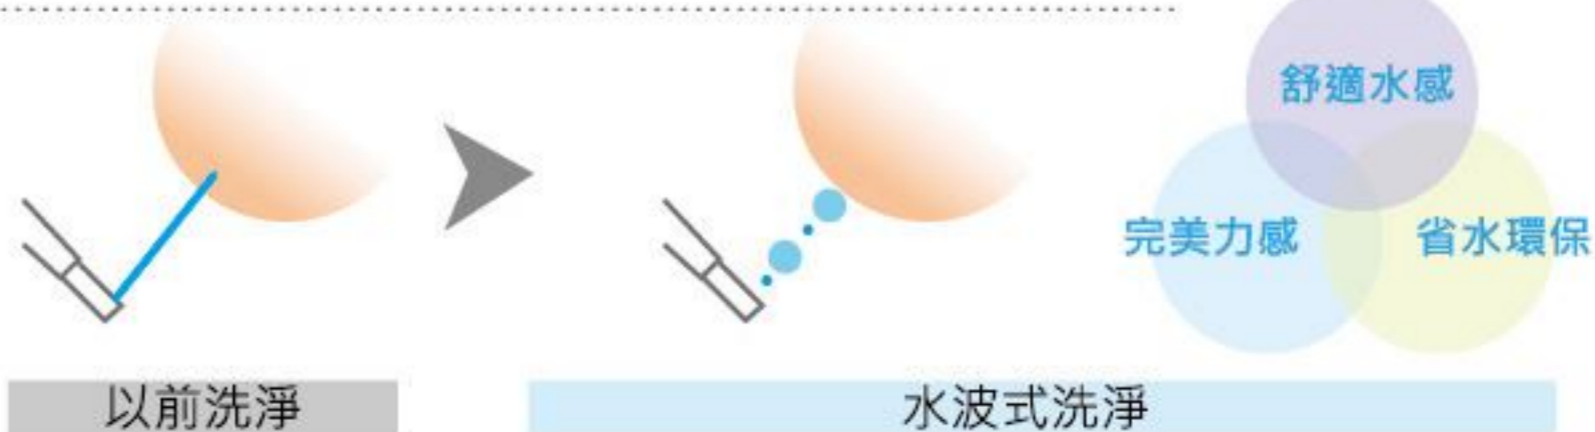

可以用得舒服，也不用擔心耗費電力，讓舒適與節能兼顧。

定時省電

全品項

設定後，每天一到該時段即切斷便器加熱器進行省電。

〈省電時間可設定為3.6.9小時其中之一〉

智慧省電

全品項

記憶廁所用率較低的時段，自動降低便座溫度以節省電力。

超級智慧省電

F3 KM

一邊進行智慧省電，並在不使用的時間自動切斷便座加熱器進行省電。

3 洗淨功能 Wash function

配合個人的喜好或心情，
可自由選擇的
高質感洗淨感。

水波按摩式洗淨

大水珠的舒適水感與小水珠的舒適力感完美結合，水波按摩式洗淨以水珠連射方式，充分洗淨並按摩肌膚，減少1/2用水量的同時，保證最佳沖洗效果。

洗淨功能 Wash function

各洗淨功能依型號不同略有差異，請對照功能比較表

臀部洗淨*2

噴出溫水*1，以水代替紙擦完成清潔動作。

臀部柔和洗淨

噴霧式出水，減輕水流沖擊。

下身洗淨*3

混有氣泡的水流，輕柔溫和地呵護女性健康。

下身寬廣洗淨