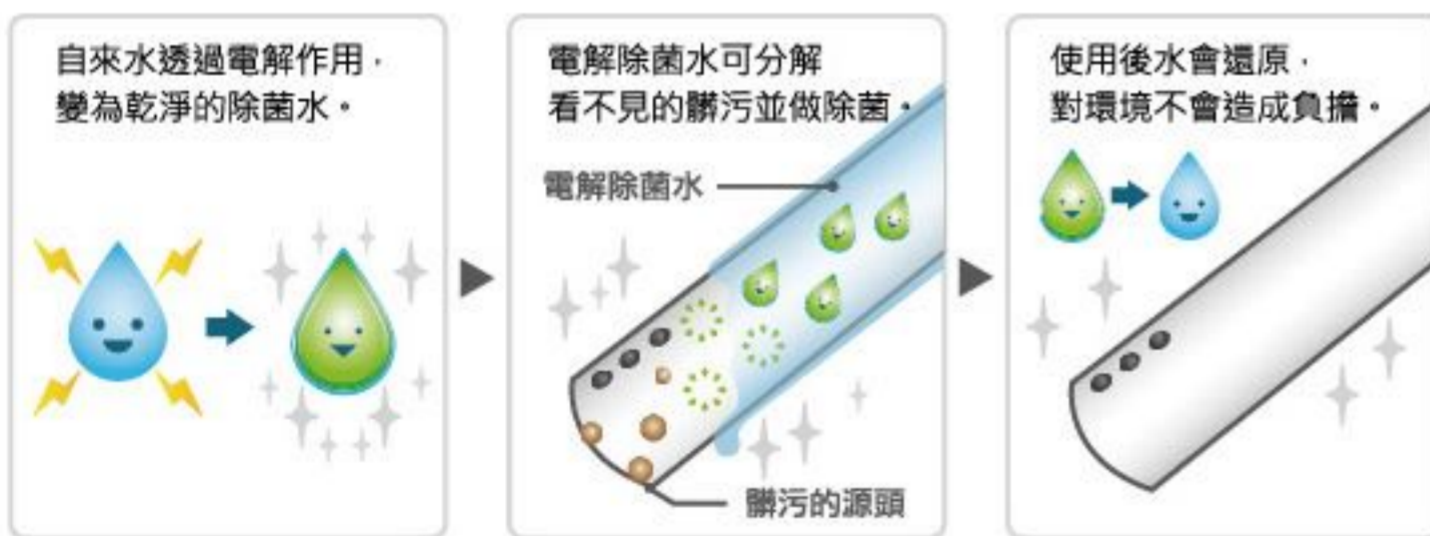

業內首創 革新的清潔方式 電解除菌水技術！ 除菌效果達99%

無論是看得見的污漬，還是看不見的細菌，
TOTO為您實現馬桶的全面清潔

安全、環保清潔技術

不添加任何其它產品，僅依靠電解除菌水技術，

就能將自來水變成具有除菌效果的除菌水。

在使用完後，除菌水會自動還原成普通水，

不會對環境造成任何影響。

除菌水擁有強大的殺菌力，但對人體沒有任何不良影響。

在日本，除菌水被廣泛的應用於食品加工業，

是一種可以被食用的除菌水。

- 因使用環境條件不一，隨著水質、馬桶的不同，除菌水效果有所差異
- 利用「電解除菌水」可有效抑制污垢及細菌，使清潔性提升，日常亦需做好馬桶的清潔及維護

除菌水馬桶清潔

F3

水霧噴射、除菌水清潔

使用前：自動噴出自來水水霧，濕潤馬桶表面，讓污垢不易沾黏。

使用後：噴出電解除菌水，清潔馬桶表面，分解看不見的污垢及細菌。

8小時未使用：自動噴出電解除菌水，維持潔淨。

除菌水噴嘴清潔

F3

KM

無論在使用前還是使用後，Washlet噴嘴都會進行一次噴嘴清潔，同時防污、抗菌塗層的採用，讓您使用得更安心。

〈電解水轉換〉

清潔指示燈

F3

完成馬桶清潔時，燈號會亮起，以示通知。

前噴霧功能

F3 NEW SR NEW SIII NEW SI

前噴霧功能濕潤馬桶，不易沾黏，清潔更徹底

使用前：自動噴出自來水水霧，濕潤馬桶表面，讓污垢不容易沾黏。

噴嘴自動洗淨

洗淨裝置依各型號實際為主

使用前後、全面清潔