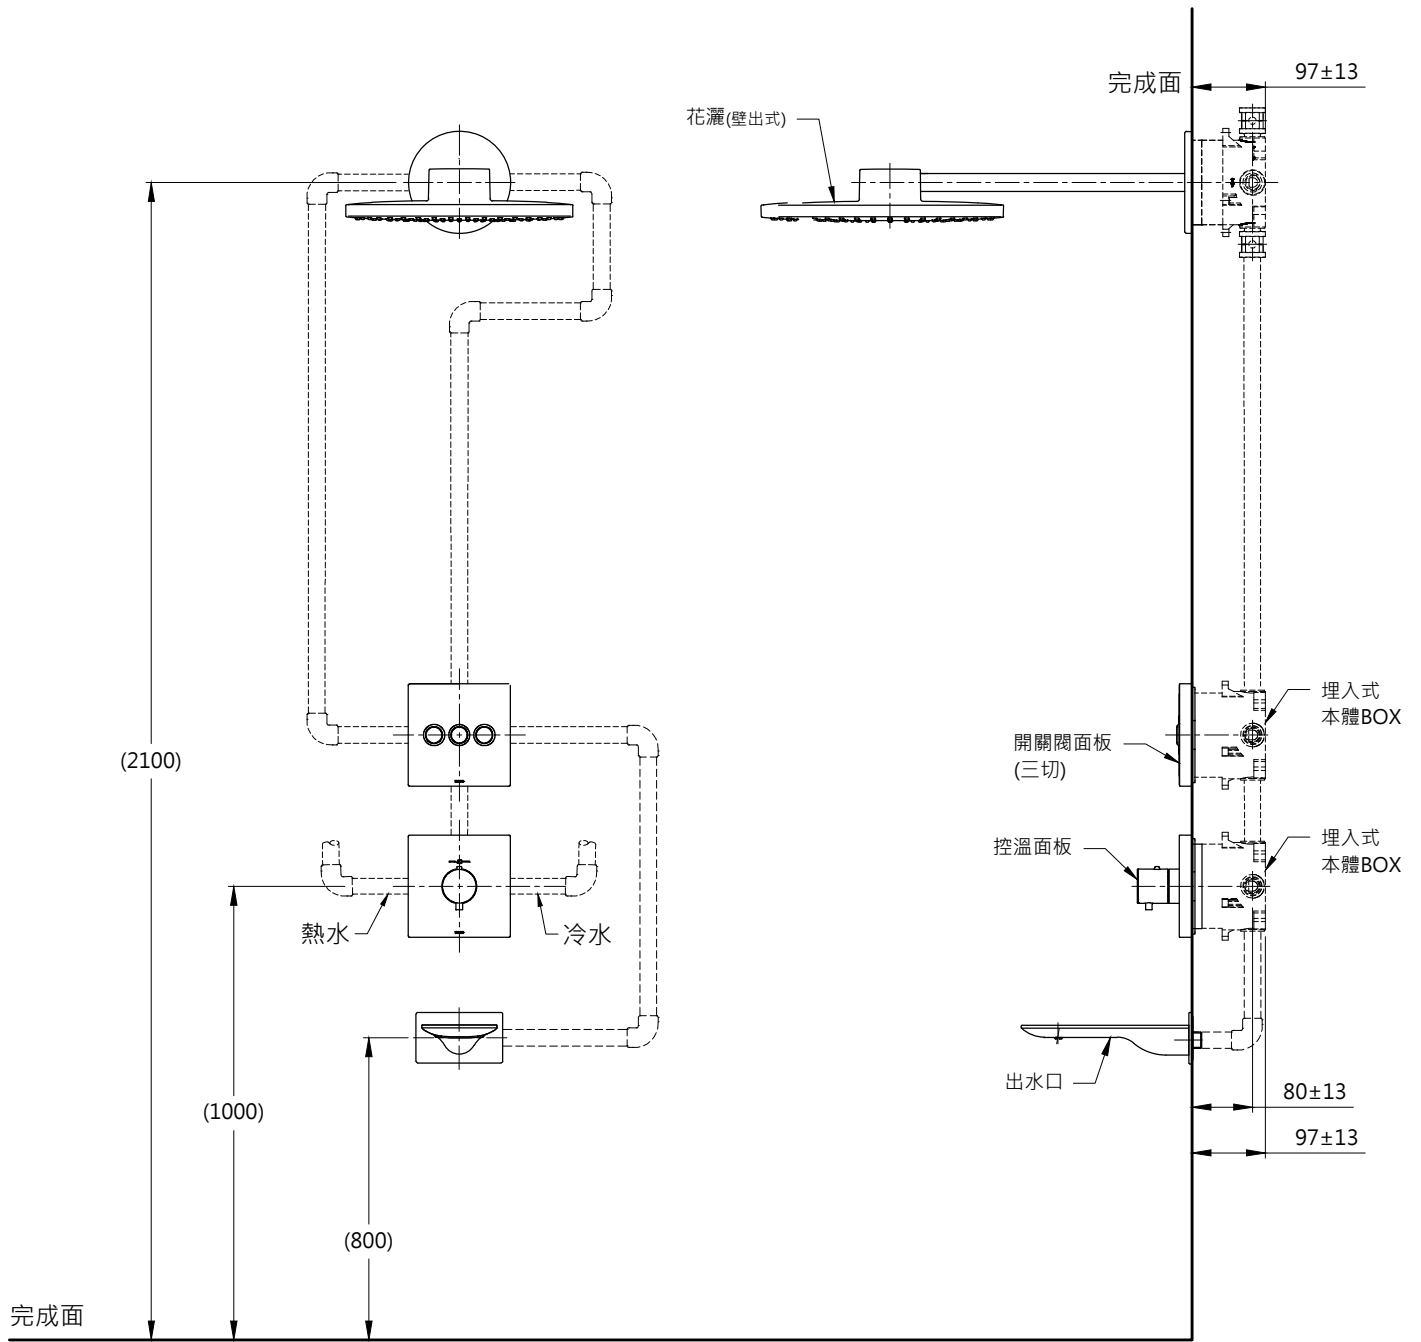

**TOTO**

作成日期 2022.12.25  
修改日期 2023.02.14-2

單位  
mm

產品  
名稱

埋壁淋浴組  
(G系列)

產品  
構成

開關閥面板(三切)	花灑(壁出式)
埋入式本體BOX	蓮蓬頭
控溫面板	蓮蓬頭出水口

注意  
事項

1. 產品搭配建議請洽經銷商。
2. ( )內尺寸僅供參考，請依照現場施工環境、需求進行調整。
3. 商品配管尺寸皆為G1/2，請依照選擇的商品進行冷熱水配管。
4. 圖示僅供參考，請以實品為主
5. 詳細商品尺寸及相關訊息請參考商品尺寸圖及說明書。

**TOTO**

作成日期 2022.12.25  
修改日期 2023.02.14-2

單位  
mm

產品  
名稱

埋壁淋浴組  
(G系列)

產品  
構成

開關閥面板(三切)	花灑(壁出式)
埋入式本體BOX	出水口
控溫面板	

注  
意  
事  
項

1. 產品搭配建議請洽經銷商。
2. ( )內尺寸僅供參考，請依照現場施工環境、需求進行調整。
3. 商品配管尺寸皆為G1/2，請依照選擇的商品進行冷熱水配管。
4. 圖示僅供參考，請以實品為主
5. 詳細商品尺寸及相關訊息請參考商品尺寸圖及說明書。