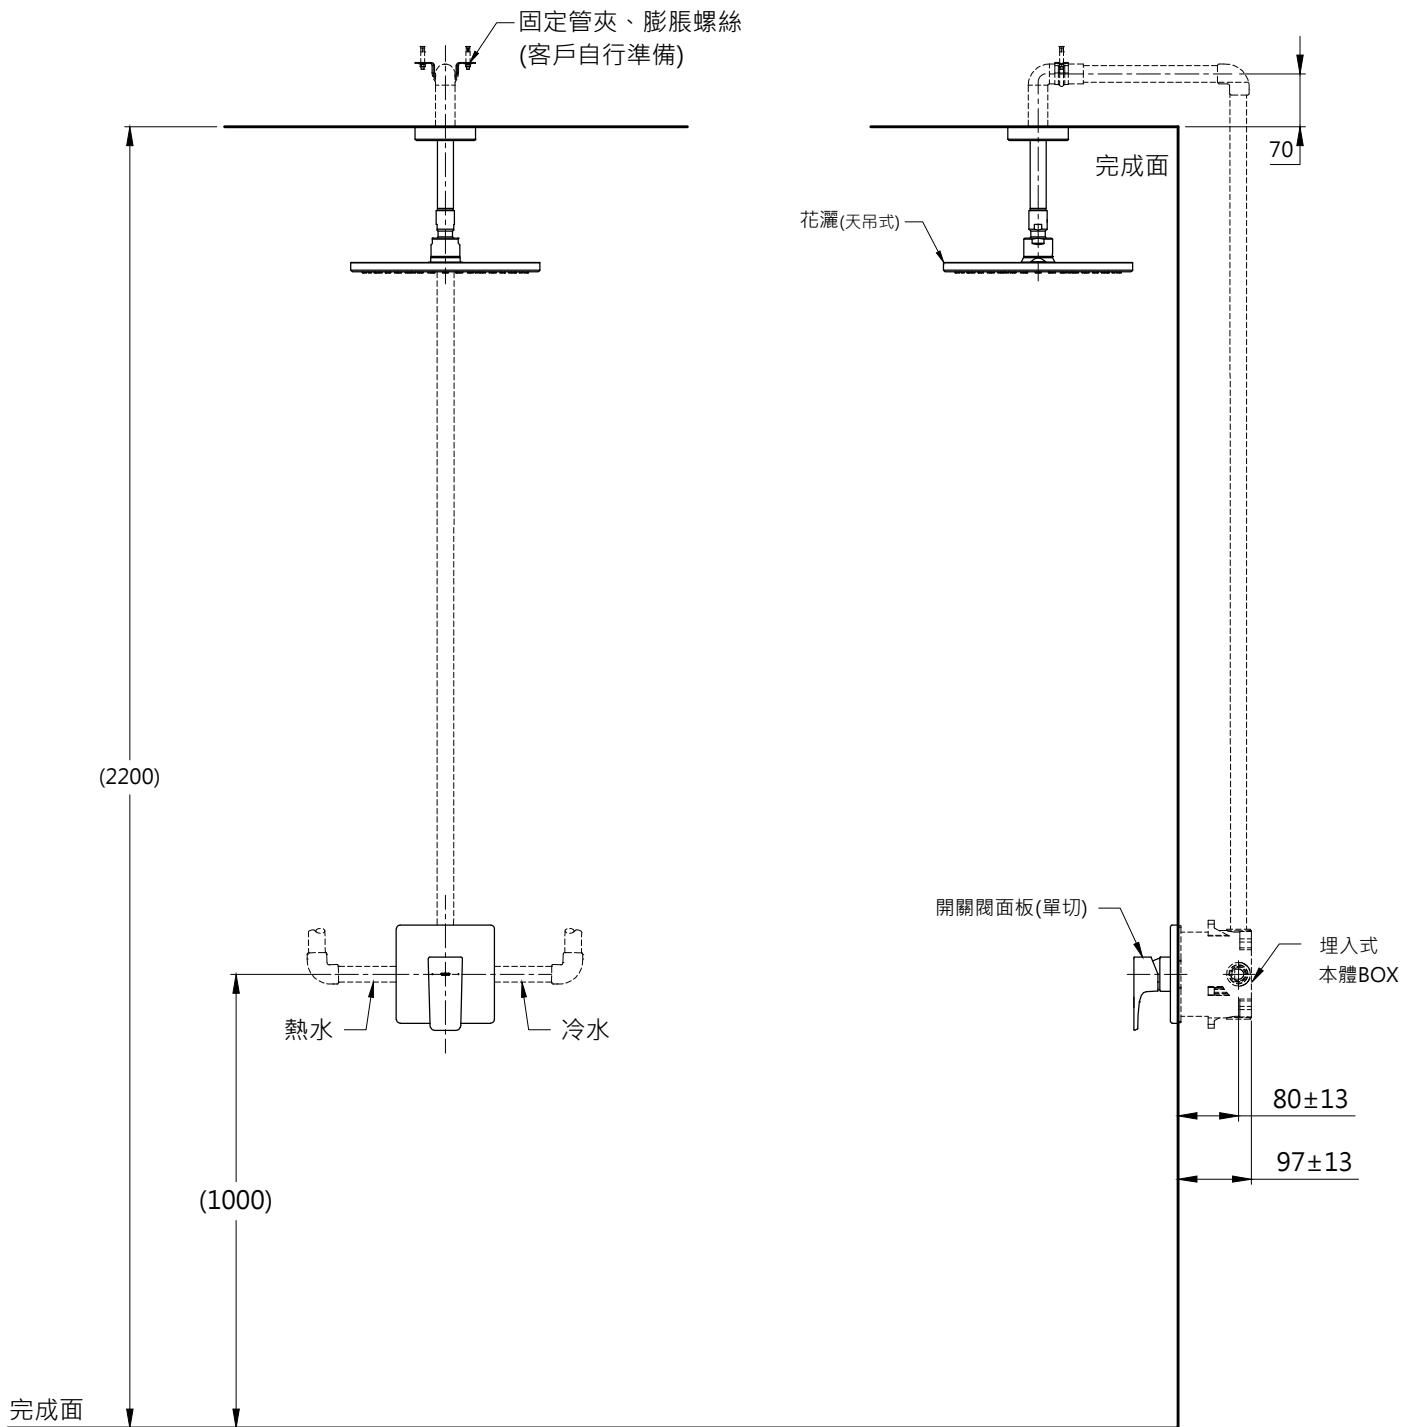

**TOTO**

作成日期 2022.12.25  
修改日期 2023.02.14-2

單位  
mm

產品  
名稱

埋壁淋浴組  
(G系列)

產品  
構成

開關閥面板(單切)  
埋入式本體BOX  
花灑(壁出式)

注  
意  
事  
項

1. 產品搭配建議請洽經銷商。
2. ( )內尺寸僅供參考，請依照現場施工環境、需求進行調整。
3. 商品配管尺寸皆為G1/2，請依照選擇的商品進行冷熱水配管。
4. 圖示僅供參考，請以實品為主
5. 詳細商品尺寸及相關訊息請參考商品尺寸圖及說明書。

**TOTO**

作成日期 2022.12.25  
修改日期 2023.02.14-2

單位  
mm

產品  
名稱

埋壁淋浴組  
(G系列)

產品  
構成

開關閥面板(單切)  
埋入式本體BOX  
花灑(天吊式)

注  
意  
事  
項

1. 產品搭配建議請洽經銷商。
2. ( )內尺寸僅供參考，請依照現場施工環境、需求進行調整。
3. 商品配管尺寸皆為G1/2，請依照選擇的商品進行冷熱水配管。
4. 圖示僅供參考，請以實品為主
5. 詳細商品尺寸及相關訊息請參考商品尺寸圖及說明書。

**TOTO**

作成日期 2022.12.25  
修改日期 2023.02.14-2

單位  
mm

產品  
名稱

埋壁淋浴組  
(G系列)

產品  
構成

開關閥面板(單切)  
埋入式本體BOX  
蓮蓬頭出水口

蓮蓬頭

注  
意  
事  
項

1. 產品搭配建議請洽經銷商。
2. ( )內尺寸僅供參考，請依照現場施工環境、需求進行調整。
3. 商品配管尺寸皆為G1/2，請依照選擇的商品進行冷熱水配管。
4. 圖示僅供參考，請以實品為主
5. 詳細商品尺寸及相關訊息請參考商品尺寸圖及說明書。