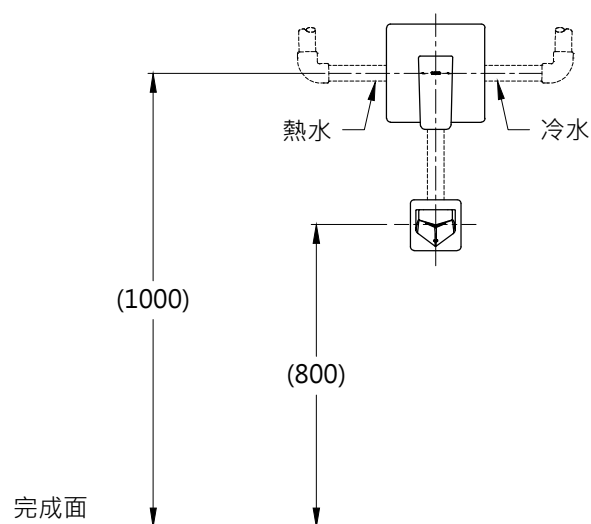

開關閥面板(單切)  
埋入式本體BOX  
花灑(天吊式)

注  
意  
事  
項

1. 產品搭配建議請洽經銷商。
2. ( )內尺寸僅供參考，請依照現場施工環境、需求進行調整。
3. 商品配管尺寸皆為G1/2，請依照選擇的商品進行冷熱水配管。
4. 圖示僅供參考，請以實品為主
5. 詳細商品尺寸及相關訊息請參考商品尺寸圖及說明書。

**TOTO**

作成日期 2022.12.25  
修改日期 2023.02.14-2

單位  
mm

產品  
名稱

埋壁淋浴組  
(G系列)

產品  
構成

開關閥面板(單切)  
埋入式本體BOX  
蓮蓬頭出水口

蓮蓬頭

注  
意  
事  
項

1. 產品搭配建議請洽經銷商。
2. ( )內尺寸僅供參考，請依照現場施工環境、需求進行調整。
3. 商品配管尺寸皆為G1/2，請依照選擇的商品進行冷熱水配管。
4. 圖示僅供參考，請以實品為主
5. 詳細商品尺寸及相關訊息請參考商品尺寸圖及說明書。

完成面

**TOTO**

作成日期 2022.12.25  
修改日期 2023.02.14-2

單位  
mm

產品  
名稱

埋壁淋浴組  
(G系列)

產品  
構成

開關閥面板(單切)  
埋入式本體BOX  
出水口

注  
意  
事  
項

1. 產品搭配建議請洽經銷商。
2. ( )內尺寸僅供參考，請依照現場施工環境、需求進行調整。
3. 商品配管尺寸皆為G1/2，請依照選擇的商品進行冷熱水配管。
4. 圖示僅供參考，請以實品為主
5. 詳細商品尺寸及相關訊息請參考商品尺寸圖及說明書。

**TOTO**

作成日期 2022.12.25  
修改日期 2023.02.14-2

單位  
mm

產品  
名稱

埋壁淋浴組  
(L系列)