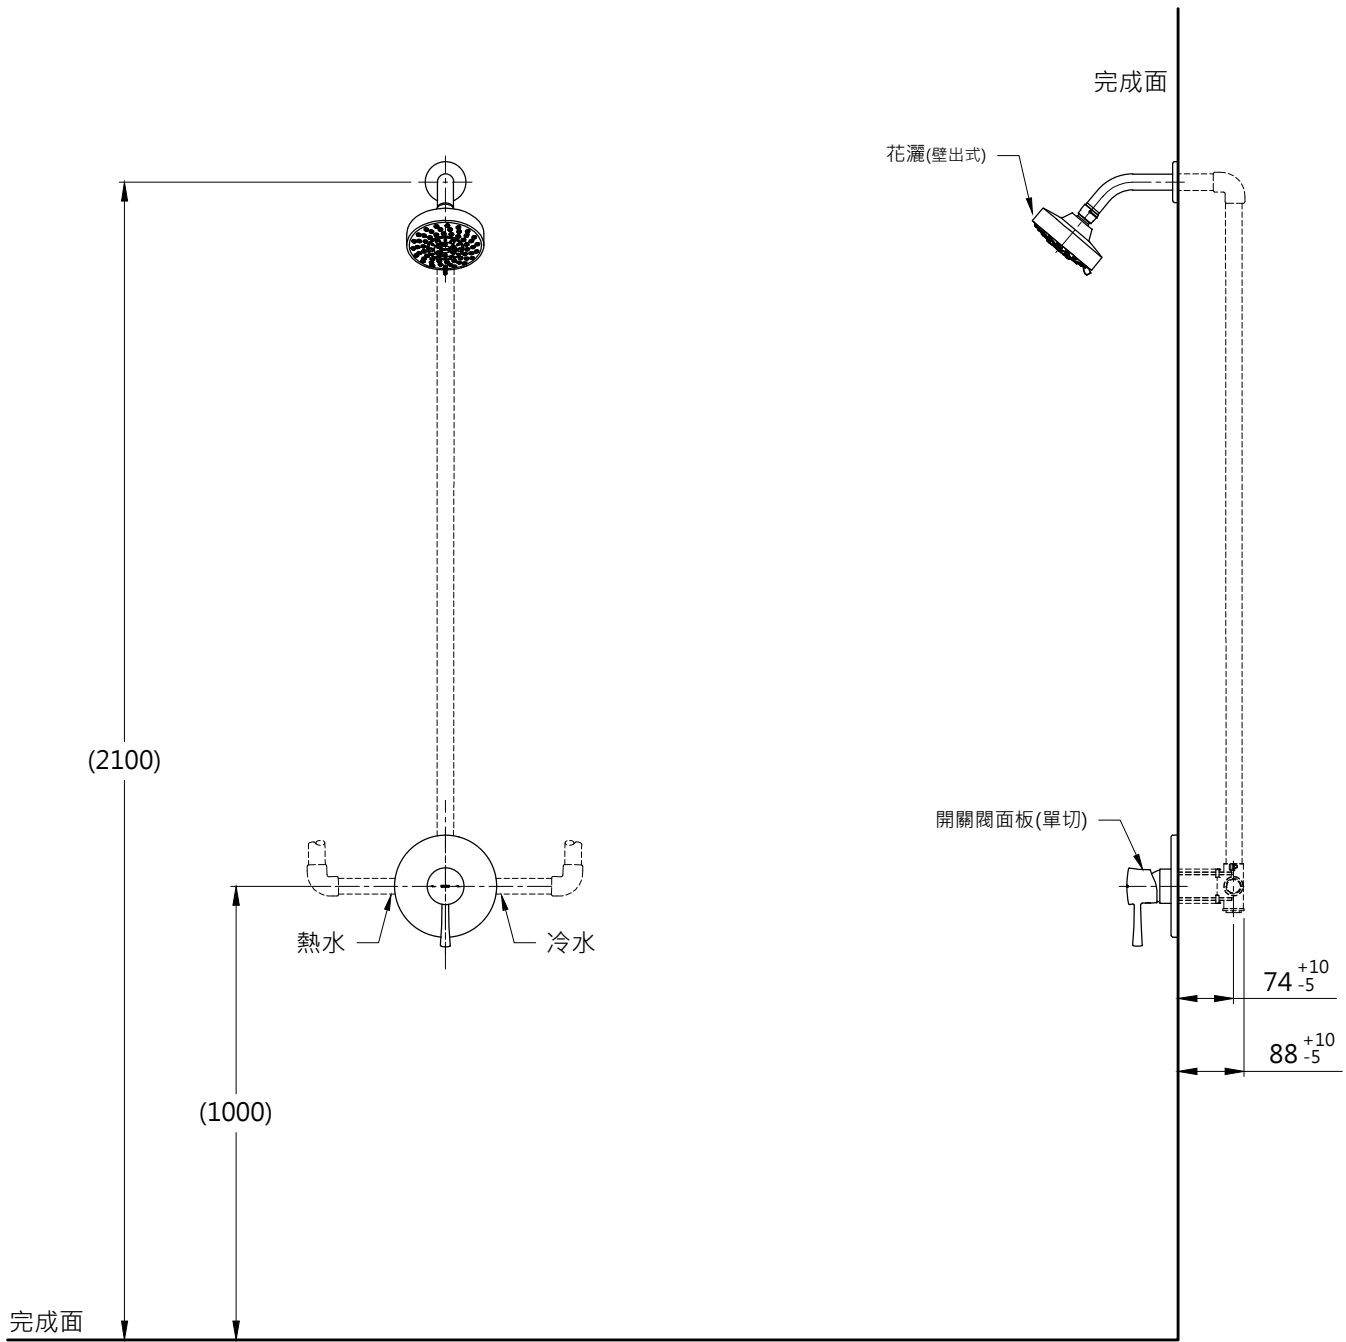

單位  
mm

產品  
名稱

埋壁淋浴組  
(G系列)

產品  
構成

開關閥面板(單切)  
埋入式本體BOX  
蓮蓬頭出水口

蓮蓬頭

注  
意  
事  
項

1. 產品搭配建議請洽經銷商。
2. ( )內尺寸僅供參考，請依照現場施工環境、需求進行調整。
3. 商品配管尺寸皆為G1/2，請依照選擇的商品進行冷熱水配管。
4. 圖示僅供參考，請以實品為主
5. 詳細商品尺寸及相關訊息請參考商品尺寸圖及說明書。

注  
意  
事  
項

1. 產品搭配建議請洽經銷商。
2. ( )內尺寸僅供參考，請依照現場施工環境、需求進行調整。
3. 商品配管尺寸皆為G1/2，請依照選擇的商品進行冷熱水配管。
4. 圖示僅供參考，請以實品為主
5. 詳細商品尺寸及相關訊息請參考商品尺寸圖及說明書。

**TOTO**

作成日期 2022.12.25  
修改日期 2023.02.14-2

單位  
mm

產品  
名稱

埋壁淋浴組  
(L系列)

產品  
構成

開關閥面板(單切)  
花灑(壁出式)

注  
意  
事  
項

1. 產品搭配建議請洽經銷商。
2. ( )內尺寸僅供參考，請依照現場施工環境、需求進行調整。
3. 商品配管尺寸皆為G1/2，請依照選擇的商品進行冷熱水配管。
4. 圖示僅供參考，請以實品為主
5. 詳細商品尺寸及相關訊息請參考商品尺寸圖及說明書。

**TOTO**

作成日期 2022.12.25  
修改日期 2023.02.14-2

單位  
mm

產品  
名稱

埋壁淋浴組  
(L系列)

產品  
構成

開關閥面板(單切)  
蓮蓬頭  
蓮蓬頭出水口

注  
意  
事  
項

1. 產品搭配建議請洽經銷商。
2. ( )內尺寸僅供參考，請依照現場施工環境、需求進行調整。
3. 商品配管尺寸皆為G1/2，請依照選擇的商品進行冷熱水配管。
4. 圖示僅供參考，請以實品為主
5. 詳細商品尺寸及相關訊息請參考商品尺寸圖及說明書。

完成面