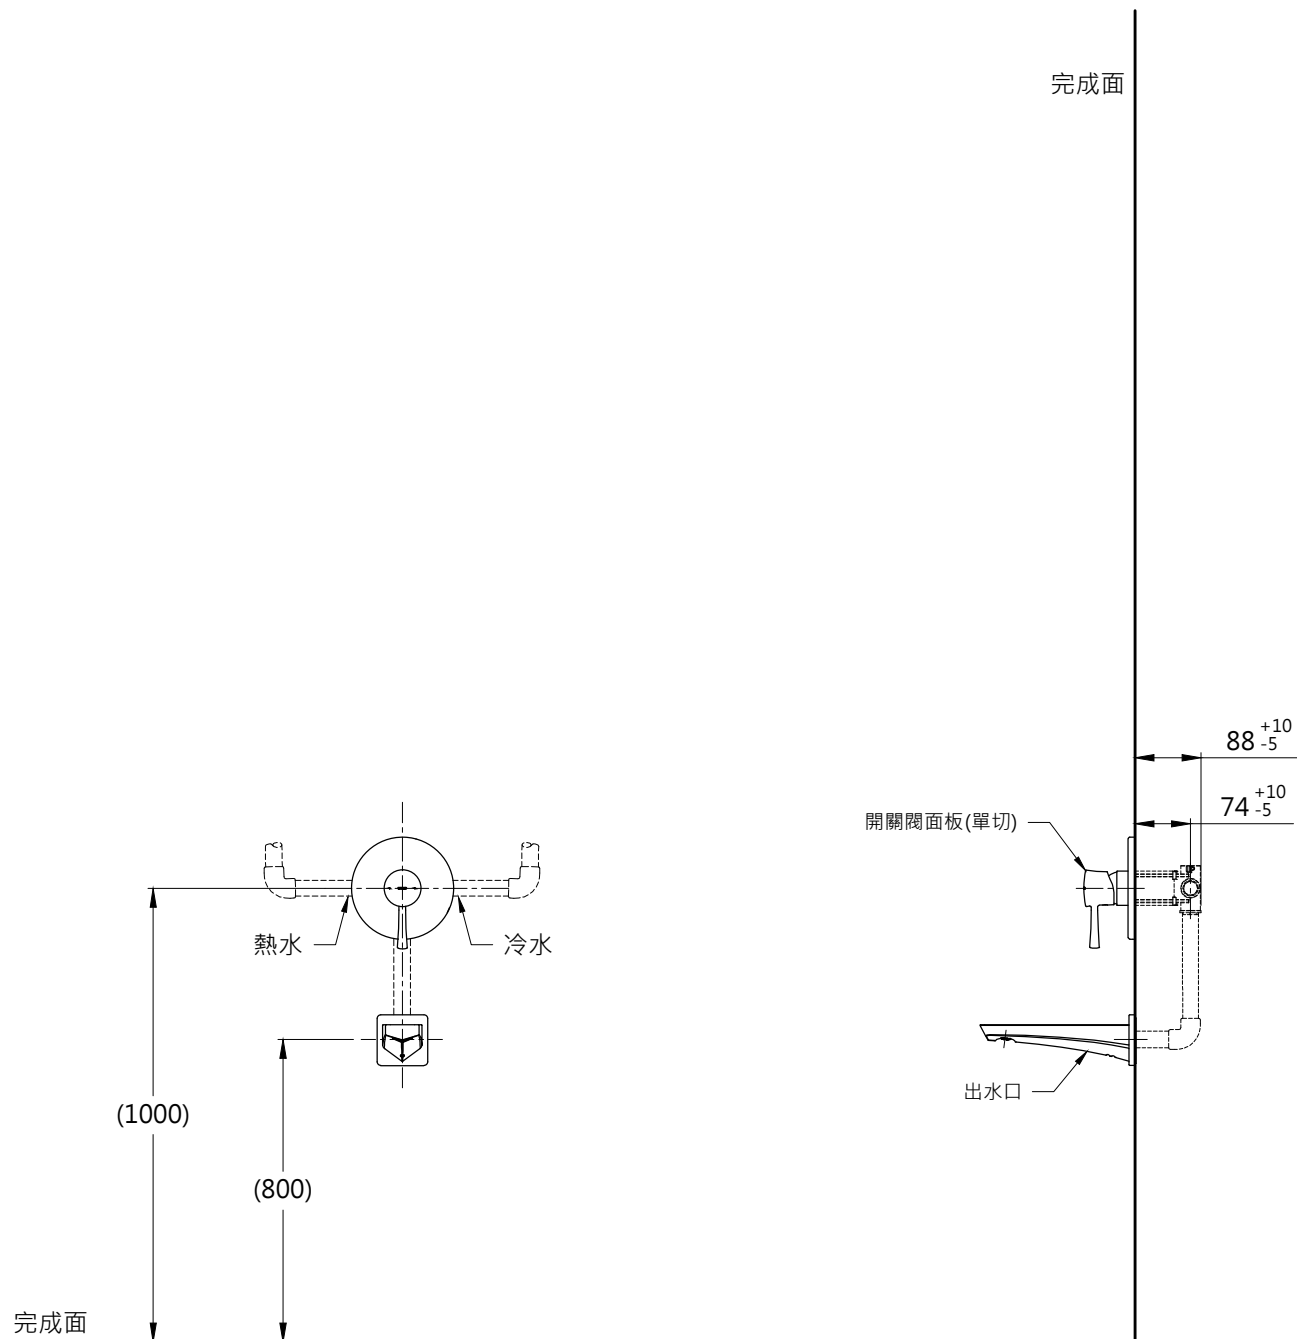

產品  
構成

開關閥面板(單切)  
花灑(壁出式)

注  
意  
事  
項

1. 產品搭配建議請洽經銷商。
2. ( )內尺寸僅供參考，請依照現場施工環境、需求進行調整。
3. 商品配管尺寸皆為G1/2，請依照選擇的商品進行冷熱水配管。
4. 圖示僅供參考，請以實品為主
5. 詳細商品尺寸及相關訊息請參考商品尺寸圖及說明書。

**TOTO**

作成日期 2022.12.25  
修改日期 2023.02.14-2

單位  
mm

產品  
名稱

埋壁淋浴組  
(L系列)

產品  
構成

開關閥面板(單切)  
蓮蓬頭  
蓮蓬頭出水口

注  
意  
事  
項

1. 產品搭配建議請洽經銷商。
2. ( )內尺寸僅供參考，請依照現場施工環境、需求進行調整。
3. 商品配管尺寸皆為G1/2，請依照選擇的商品進行冷熱水配管。
4. 圖示僅供參考，請以實品為主
5. 詳細商品尺寸及相關訊息請參考商品尺寸圖及說明書。

完成面

**TOTO**

作成日期 2022.12.25  
修改日期 2023.02.14-2

單位  
mm

產品  
名稱

埋壁淋浴組  
(L系列)

產品  
構成

開關閥面板(單切)  
出水口

注  
意  
事  
項

1. 產品搭配建議請洽經銷商。
2. ( )內尺寸僅供參考，請依照現場施工環境、需求進行調整。
3. 商品配管尺寸皆為G1/2，請依照選擇的商品進行冷熱水配管。
4. 圖示僅供參考，請以實品為主
5. 詳細商品尺寸及相關訊息請參考商品尺寸圖及說明書。