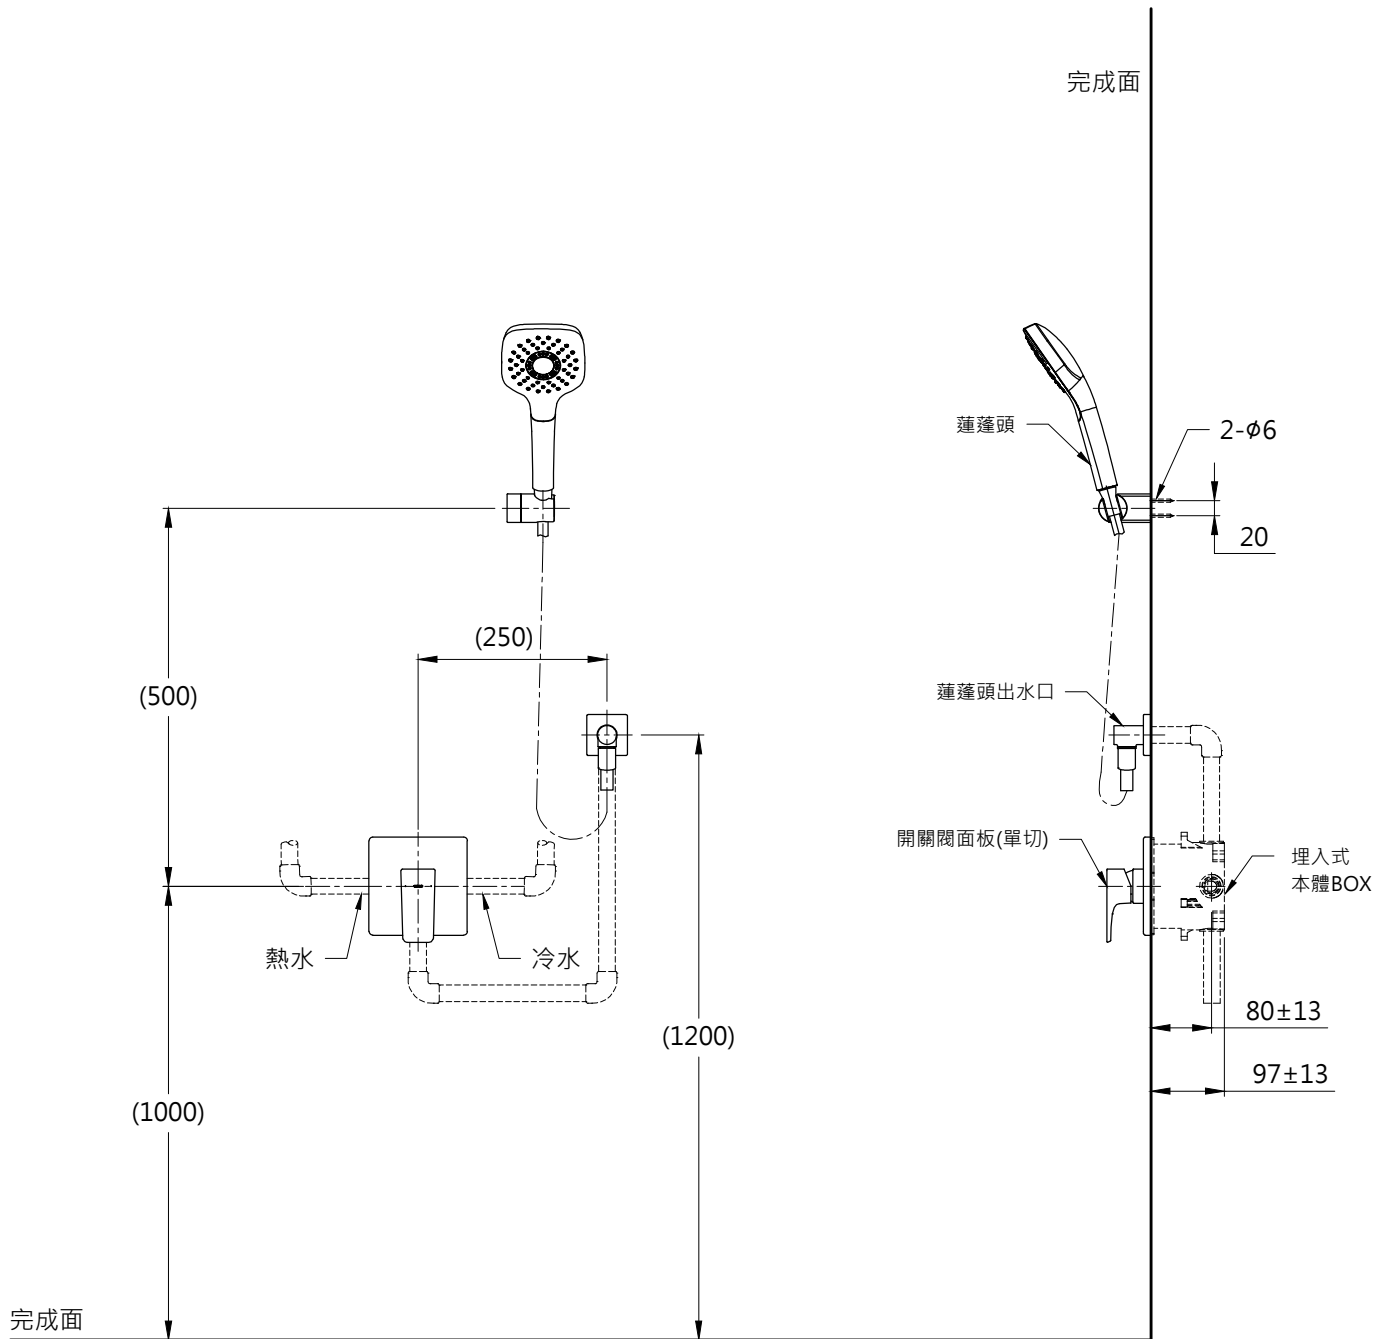

1. 產品搭配建議請洽經銷商。
2. ( )內尺寸僅供參考，請依照現場施工環境、需求進行調整。
3. 商品配管尺寸皆為G1/2，請依照選擇的商品進行冷熱水配管。
4. 圖示僅供參考，請以實品為主
5. 詳細商品尺寸及相關訊息請參考商品尺寸圖及說明書。

**TOTO**

作成日期 2022.12.25  
修改日期 2023.02.14-2

單位  
mm

產品  
名稱

埋壁淋浴組  
(G系列)

產品  
構成

開關閥面板(單切)  
埋入式本體BOX  
花灑(天吊式)

注  
意  
事  
項

1. 產品搭配建議請洽經銷商。
2. ( )內尺寸僅供參考，請依照現場施工環境、需求進行調整。
3. 商品配管尺寸皆為G1/2，請依照選擇的商品進行冷熱水配管。
4. 圖示僅供參考，請以實品為主
5. 詳細商品尺寸及相關訊息請參考商品尺寸圖及說明書。

**TOTO**

作成日期 2022.12.25  
修改日期 2023.02.14-2

單位  
mm

產品  
名稱

埋壁淋浴組  
(G系列)

產品  
構成

開關閥面板(單切)  
埋入式本體BOX  
蓮蓬頭出水口

蓮蓬頭

注  
意  
事  
項

1. 產品搭配建議請洽經銷商。
2. ( )內尺寸僅供參考，請依照現場施工環境、需求進行調整。
3. 商品配管尺寸皆為G1/2，請依照選擇的商品進行冷熱水配管。
4. 圖示僅供參考，請以實品為主
5. 詳細商品尺寸及相關訊息請參考商品尺寸圖及說明書。

單位  
mm

產品  
名稱

埋壁淋浴組  
(L系列)

產品  
構成

開關閥面板(單切)  
蓮蓬頭  
蓮蓬頭出水口

注  
意  
事  
項

1. 產品搭配建議請洽經銷商。
2. ( )內尺寸僅供參考，請依照現場施工環境、需求進行調整。
3. 商品配管尺寸皆為G1/2，請依照選擇的商品進行冷熱水配管。
4. 圖示僅供參考，請以實品為主
5. 詳細商品尺寸及相關訊息請參考商品尺寸圖及說明書。

完成面