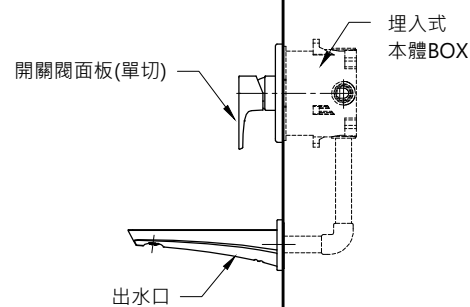

開關閥面板(單切)  
埋入式本體BOX  
花灑(天吊式)

注  
意  
事  
項

1. 產品搭配建議請洽經銷商。
2. ( )內尺寸僅供參考，請依照現場施工環境、需求進行調整。
3. 商品配管尺寸皆為G1/2，請依照選擇的商品進行冷熱水配管。
4. 圖示僅供參考，請以實品為主
5. 詳細商品尺寸及相關訊息請參考商品尺寸圖及說明書。

**TOTO**

作成日期 2022.12.25  
修改日期 2023.02.14-2

單位  
mm

產品  
名稱

埋壁淋浴組  
(G系列)

產品  
構成

開關閥面板(單切)  
埋入式本體BOX  
蓮蓬頭出水口

蓮蓬頭

注  
意  
事  
項

1. 產品搭配建議請洽經銷商。
2. ( )內尺寸僅供參考，請依照現場施工環境、需求進行調整。
3. 商品配管尺寸皆為G1/2，請依照選擇的商品進行冷熱水配管。
4. 圖示僅供參考，請以實品為主
5. 詳細商品尺寸及相關訊息請參考商品尺寸圖及說明書。

完成面

**TOTO**

作成日期 2022.12.25  
修改日期 2023.02.14-2

單位  
mm

產品  
名稱

埋壁淋浴組  
(G系列)

產品  
構成

開關閥面板(單切)  
埋入式本體BOX  
出水口

注  
意  
事  
項

1. 產品搭配建議請洽經銷商。
2. ( )內尺寸僅供參考，請依照現場施工環境、需求進行調整。
3. 商品配管尺寸皆為G1/2，請依照選擇的商品進行冷熱水配管。
4. 圖示僅供參考，請以實品為主
5. 詳細商品尺寸及相關訊息請參考商品尺寸圖及說明書。

**TOTO**

作成日期 2022.12.25  
修改日期 2023.02.14-2

單位  
mm

產品  
名稱

埋壁淋浴組  
(L系列)