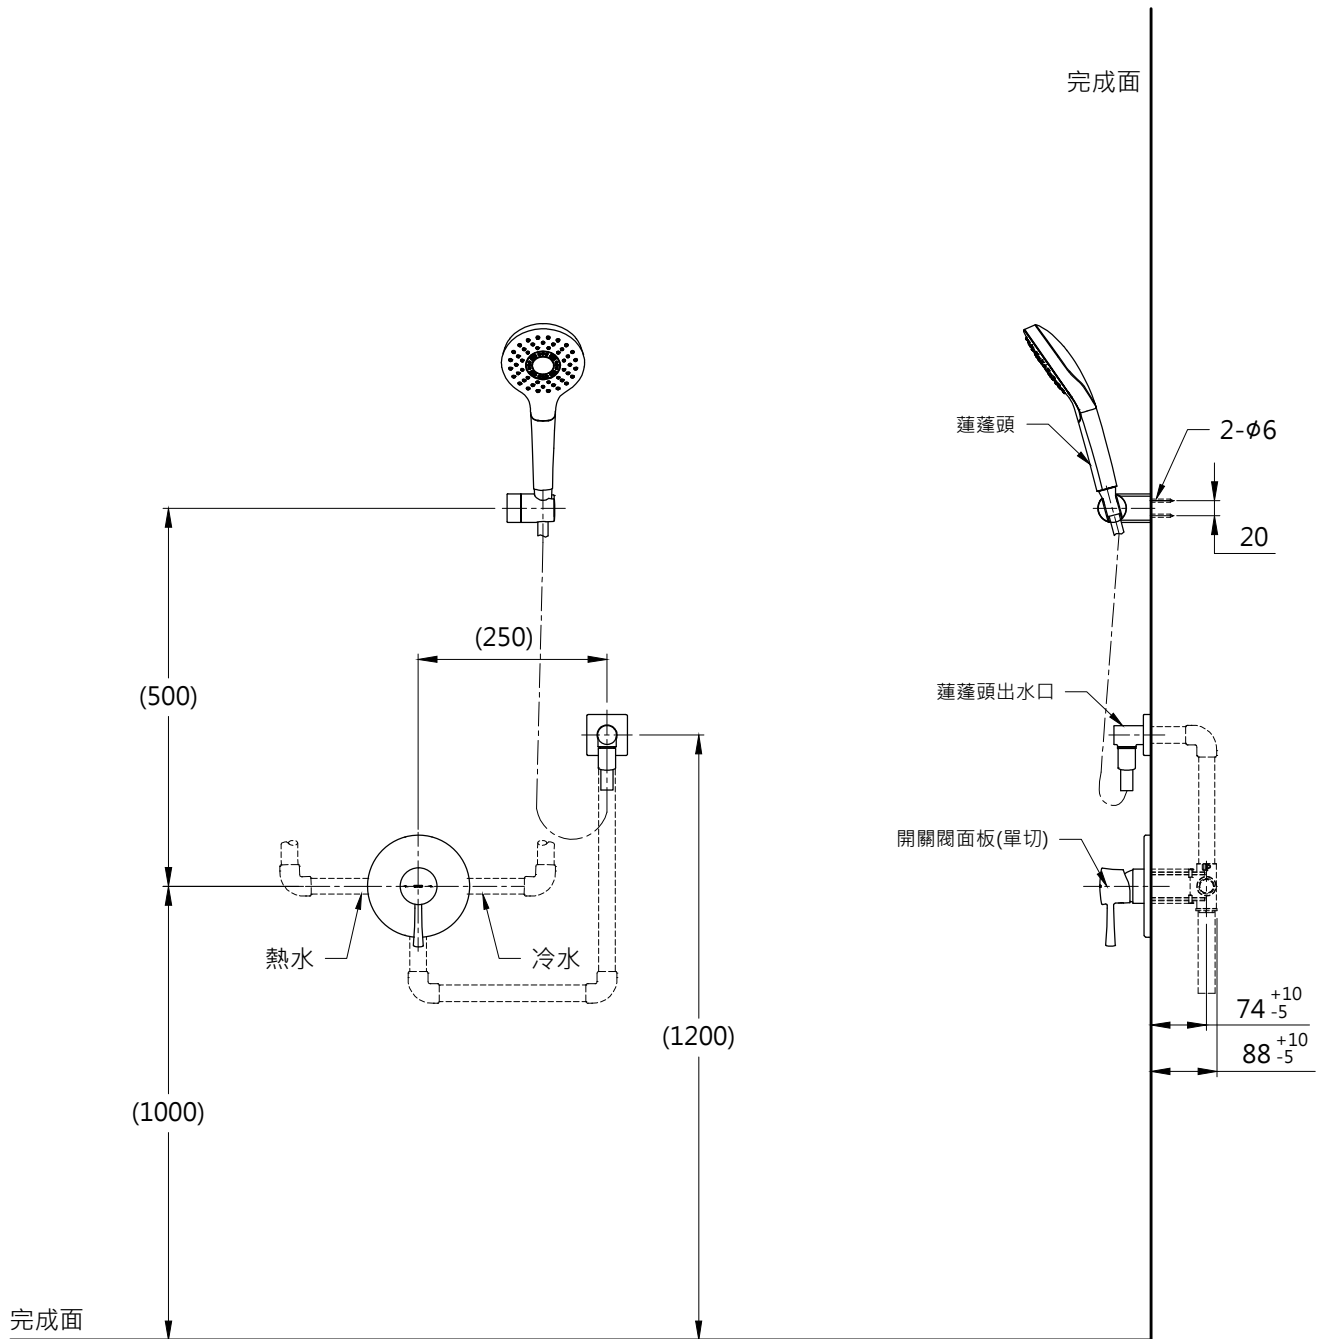

單位  
mm

產品  
名稱

埋壁淋浴組  
(G系列)

產品  
構成

開關閥面板(單切)  
埋入式本體BOX  
蓮蓬頭出水口

蓮蓬頭

注  
意  
事  
項

1. 產品搭配建議請洽經銷商。
2. ( )內尺寸僅供參考，請依照現場施工環境、需求進行調整。
3. 商品配管尺寸皆為G1/2，請依照選擇的商品進行冷熱水配管。
4. 圖示僅供參考，請以實品為主
5. 詳細商品尺寸及相關訊息請參考商品尺寸圖及說明書。

注  
意  
事  
項

1. 產品搭配建議請洽經銷商。
2. ( )內尺寸僅供參考，請依照現場施工環境、需求進行調整。
3. 商品配管尺寸皆為G1/2，請依照選擇的商品進行冷熱水配管。
4. 圖示僅供參考，請以實品為主
5. 詳細商品尺寸及相關訊息請參考商品尺寸圖及說明書。

**TOTO**

作成日期 2022.12.25  
修改日期 2023.02.14-2

單位  
mm

產品  
名稱

埋壁淋浴組  
(L系列)

產品  
構成

開關閥面板(單切)  
花灑(壁出式)

注  
意  
事  
項

1. 產品搭配建議請洽經銷商。
2. ( )內尺寸僅供參考，請依照現場施工環境、需求進行調整。
3. 商品配管尺寸皆為G1/2，請依照選擇的商品進行冷熱水配管。
4. 圖示僅供參考，請以實品為主
5. 詳細商品尺寸及相關訊息請參考商品尺寸圖及說明書。

**TOTO**

作成日期 2022.12.25  
修改日期 2023.02.14-2

單位  
mm

產品  
名稱

埋壁淋浴組  
(L系列)

產品  
構成

開關閥面板(單切)  
蓮蓬頭  
蓮蓬頭出水口

注  
意  
事  
項

1. 產品搭配建議請洽經銷商。
2. ( )內尺寸僅供參考，請依照現場施工環境、需求進行調整。
3. 商品配管尺寸皆為G1/2，請依照選擇的商品進行冷熱水配管。
4. 圖示僅供參考，請以實品為主
5. 詳細商品尺寸及相關訊息請參考商品尺寸圖及說明書。

完成面