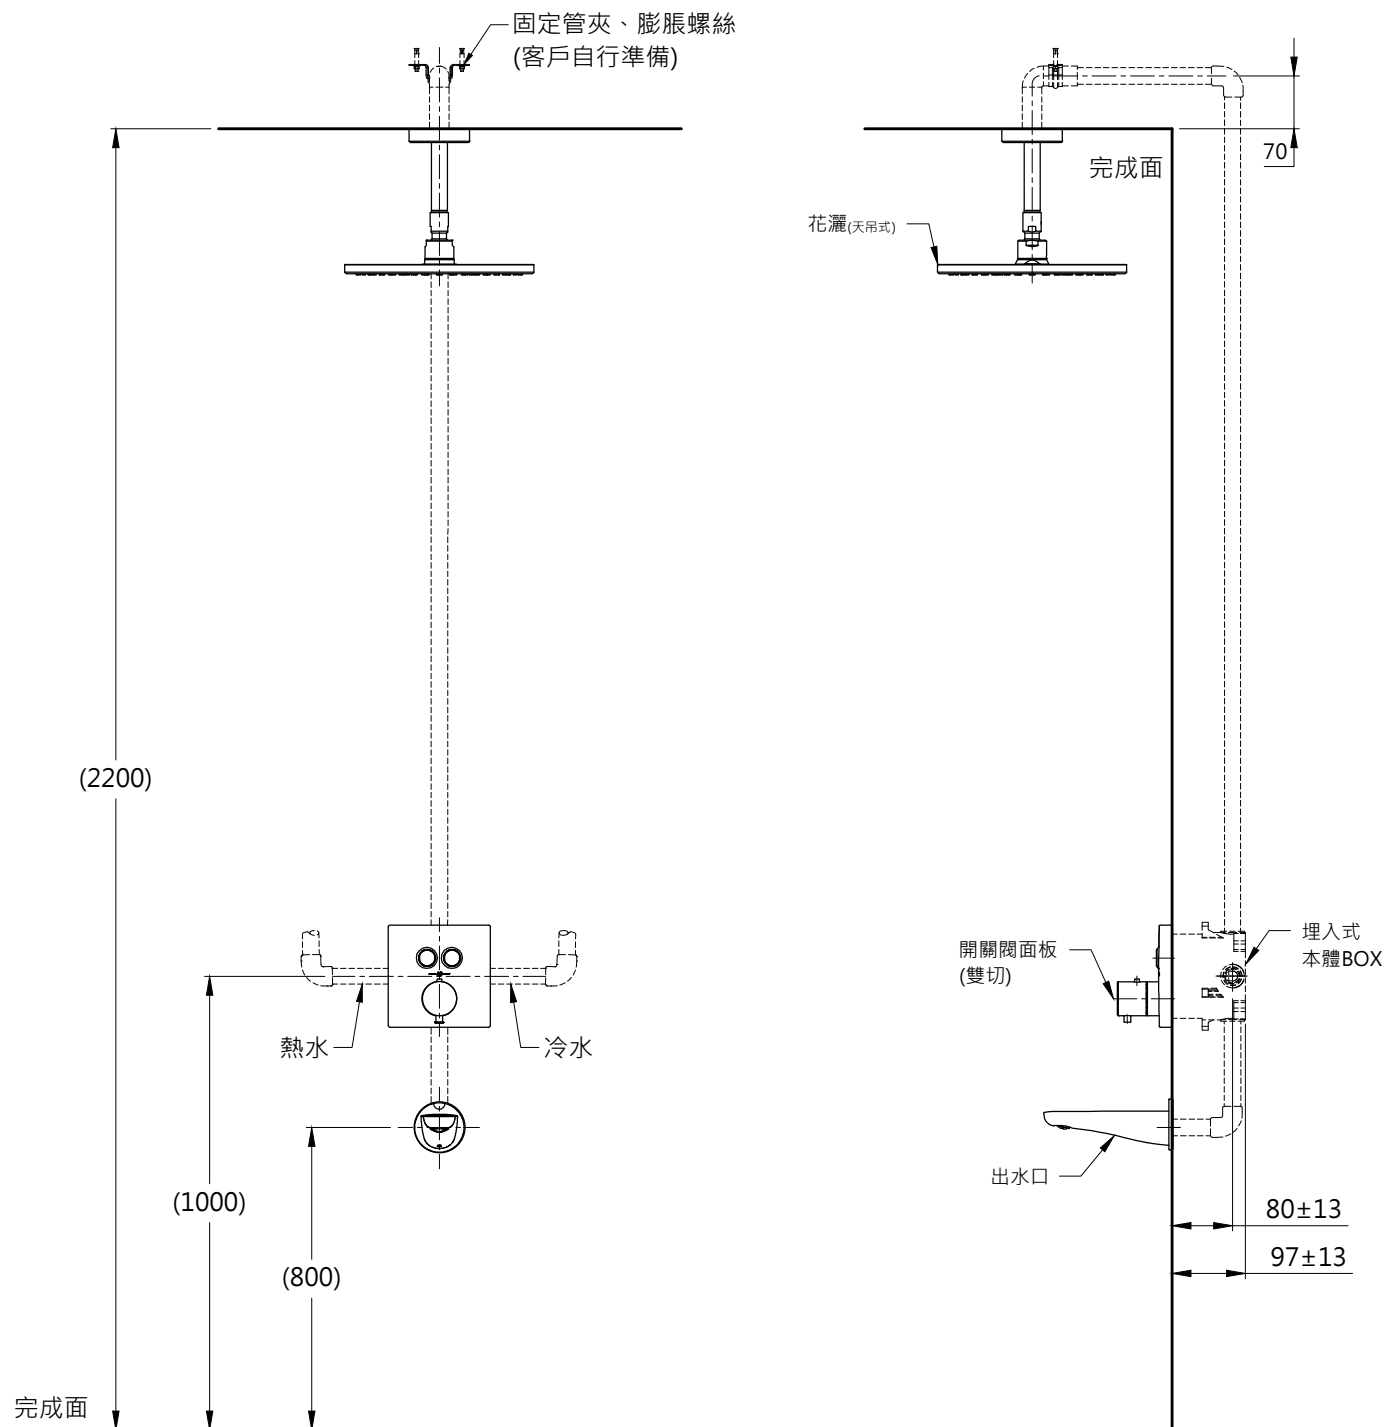

開關閥面板(雙切)
埋入式本體BOX
花灑(天吊式)

蓮蓬頭
蓮蓬頭出水口

注
意
事
項

1. 產品搭配建議請洽經銷商。
2. ()內尺寸僅供參考，請依照現場施工環境、需求進行調整。
3. 商品配管尺寸皆為G1/2，請依照選擇的商品進行冷熱水配管。
4. 圖示僅供參考，請以實品為主
5. 詳細商品尺寸及相關訊息請參考商品尺寸圖及說明書。

TOTO

作成日期 2022.12.25
修改日期 2023.02.14-2

單位
mm

產品
名稱

埋壁淋浴組
(G系列)

產品
構成

開關閥面板(雙切)
埋入式本體BOX
出水口

蓮蓬頭
蓮蓬頭出水口

注
意
事
項

1. 產品搭配建議請洽經銷商。
2. ()內尺寸僅供參考，請依照現場施工環境、需求進行調整。
3. 商品配管尺寸皆為G1/2，請依照選擇的商品進行冷熱水配管。
4. 圖示僅供參考，請以實品為主
5. 詳細商品尺寸及相關訊息請參考商品尺寸圖及說明書。

開關閥面板(雙切)
花灑(壁出式)
蓮蓬頭

蓮蓬頭出水口

注
意
事
項

1. 產品搭配建議請洽經銷商。
2. ()內尺寸僅供參考，請依照現場施工環境、需求進行調整。
3. 商品配管尺寸皆為G1/2，請依照選擇的商品進行冷熱水配管。
4. 圖示僅供參考，請以實品為主
5. 詳細商品尺寸及相關訊息請參考商品尺寸圖及說明書。

TOTO

作成日期 2022.12.25
修改日期 2023.02.14-2

單位
mm

作成日期 2022.12.25
修改日期 2023.02.14-2

單位
mm

產品
名稱

埋壁淋浴組
(L系列)

產品
構成

開關閥面板(雙切)
出水口
花灑(壁出式)

注
意
事
項

1. 產品搭配建議請洽經銷商。
2. ()內尺寸僅供參考，請依照現場施工環境、需求進行調整。
3. 商品配管尺寸皆為G1/2，請依照選擇的商品進行冷熱水配管。
4. 圖示僅供參考，請以實品為主
5. 詳細商品尺寸及相關訊息請參考商品尺寸圖及說明書。