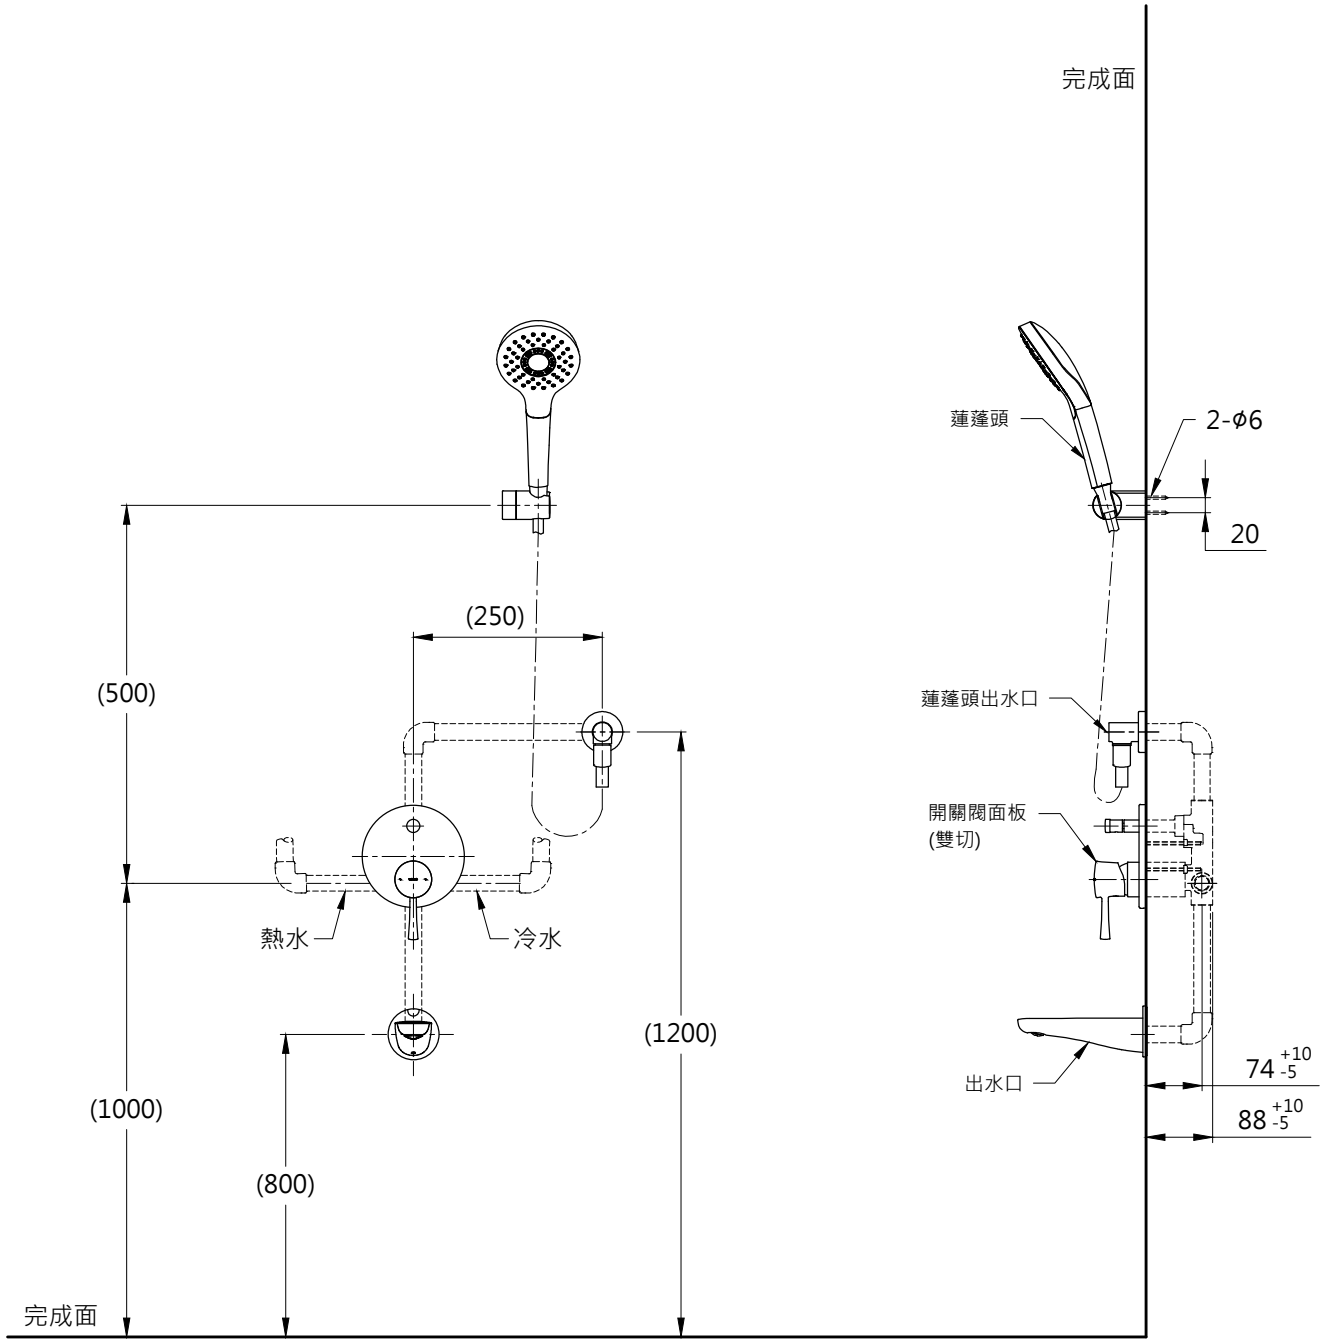

注
意
事
項

1. 產品搭配建議請洽經銷商。
2. ()內尺寸僅供參考，請依照現場施工環境、需求進行調整。
3. 商品配管尺寸皆為G1/2，請依照選擇的商品進行冷熱水配管。
4. 圖示僅供參考，請以實品為主
5. 詳細商品尺寸及相關訊息請參考商品尺寸圖及說明書。

TOTO

作成日期 2022.12.25
修改日期 2023.02.14-2

單位
mm

產品
名稱

埋壁淋浴組
(L系列)

產品
構成

開關閥面板(雙切)
花灑(壁出式)
蓮蓬頭

蓮蓬頭出水口

注
意
事
項

1. 產品搭配建議請洽經銷商。
2. ()內尺寸僅供參考，請依照現場施工環境、需求進行調整。
3. 商品配管尺寸皆為G1/2，請依照選擇的商品進行冷熱水配管。
4. 圖示僅供參考，請以實品為主
5. 詳細商品尺寸及相關訊息請參考商品尺寸圖及說明書。

TOTO

作成日期 2022.12.25
修改日期 2023.02.14-2

單位
mm

產品
名稱

埋壁淋浴組
(L系列)

產品
構成

開關閥面板(雙切)
出水口
蓮蓬頭

蓮蓬頭出水口

注
意
事
項

1. 產品搭配建議請洽經銷商。
2. ()內尺寸僅供參考，請依照現場施工環境、需求進行調整。
3. 商品配管尺寸皆為G1/2，請依照選擇的商品進行冷熱水配管。
4. 圖示僅供參考，請以實品為主
5. 詳細商品尺寸及相關訊息請參考商品尺寸圖及說明書。

TOTO

作成日期 2022.12.25
修改日期 2023.02.14-2

單位
mm

產品
名稱

埋壁淋浴組
(L系列)

產品
構成

開關閥面板(雙切)
出水口
花灑(壁出式)

注
意
事
項

1. 產品搭配建議請洽經銷商。
2. ()內尺寸僅供參考，請依照現場施工環境、需求進行調整。
3. 商品配管尺寸皆為G1/2，請依照選擇的商品進行冷熱水配管。
4. 圖示僅供參考，請以實品為主
5. 詳細商品尺寸及相關訊息請參考商品尺寸圖及說明書。