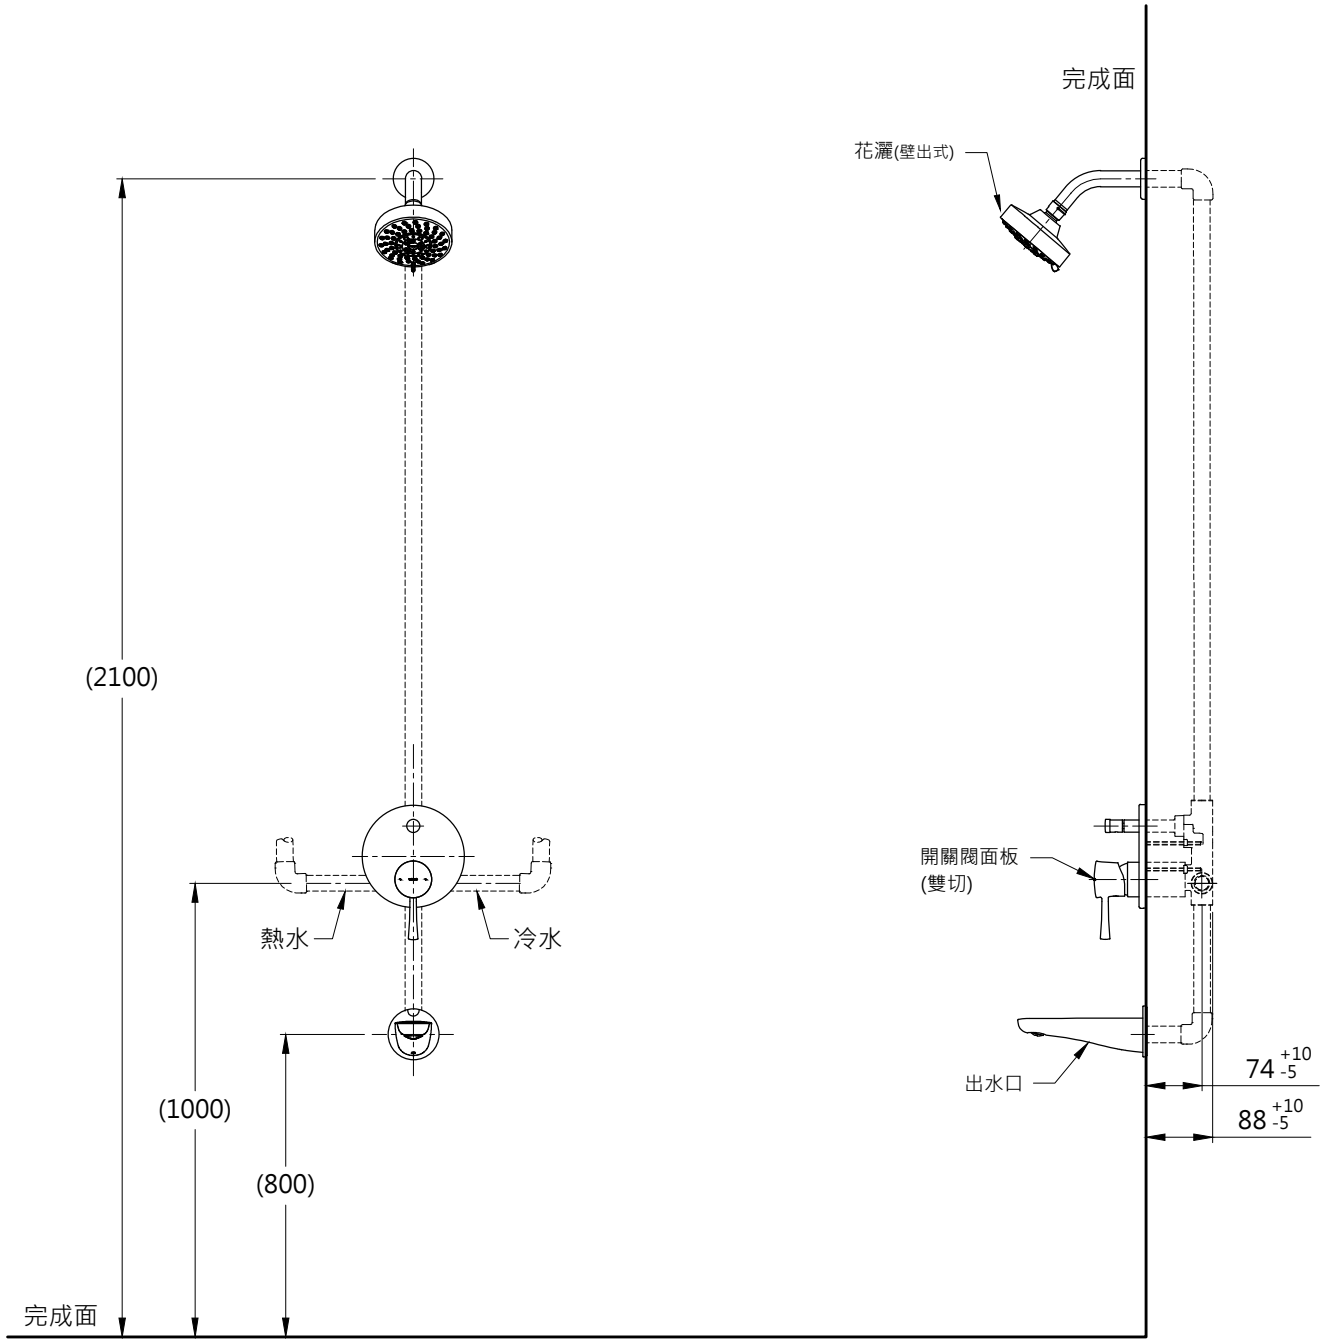

單位
mm

產品
名稱

埋壁淋浴組
(G系列)

產品
構成

開關閥面板(雙切)
埋入式本體BOX
出水口

蓮蓬頭
蓮蓬頭出水口

注
意
事
項

1. 產品搭配建議請洽經銷商。
2. ()內尺寸僅供參考，請依照現場施工環境、需求進行調整。
3. 商品配管尺寸皆為G1/2，請依照選擇的商品進行冷熱水配管。
4. 圖示僅供參考，請以實品為主
5. 詳細商品尺寸及相關訊息請參考商品尺寸圖及說明書。

開關閥面板(雙切)
花灑(壁出式)
蓮蓬頭

蓮蓬頭出水口

注
意
事
項

1. 產品搭配建議請洽經銷商。
2. ()內尺寸僅供參考，請依照現場施工環境、需求進行調整。
3. 商品配管尺寸皆為G1/2，請依照選擇的商品進行冷熱水配管。
4. 圖示僅供參考，請以實品為主
5. 詳細商品尺寸及相關訊息請參考商品尺寸圖及說明書。

TOTO

作成日期 2022.12.25
修改日期 2023.02.14-2

單位
mm

產品
名稱

埋壁淋浴組
(L系列)

產品
構成

開關閥面板(雙切)
出水口
蓮蓬頭

蓮蓬頭出水口

注
意
事
項

1. 產品搭配建議請洽經銷商。
2. ()內尺寸僅供參考，請依照現場施工環境、需求進行調整。
3. 商品配管尺寸皆為G1/2，請依照選擇的商品進行冷熱水配管。
4. 圖示僅供參考，請以實品為主
5. 詳細商品尺寸及相關訊息請參考商品尺寸圖及說明書。

TOTO

作成日期 2022.12.25
修改日期 2023.02.14-2

單位
mm

產品
名稱

埋壁淋浴組
(L系列)

產品
構成

開關閥面板(雙切)
出水口
花灑(壁出式)

注
意
事
項

1. 產品搭配建議請洽經銷商。
2. ()內尺寸僅供參考，請依照現場施工環境、需求進行調整。
3. 商品配管尺寸皆為G1/2，請依照選擇的商品進行冷熱水配管。
4. 圖示僅供參考，請以實品為主
5. 詳細商品尺寸及相關訊息請參考商品尺寸圖及說明書。