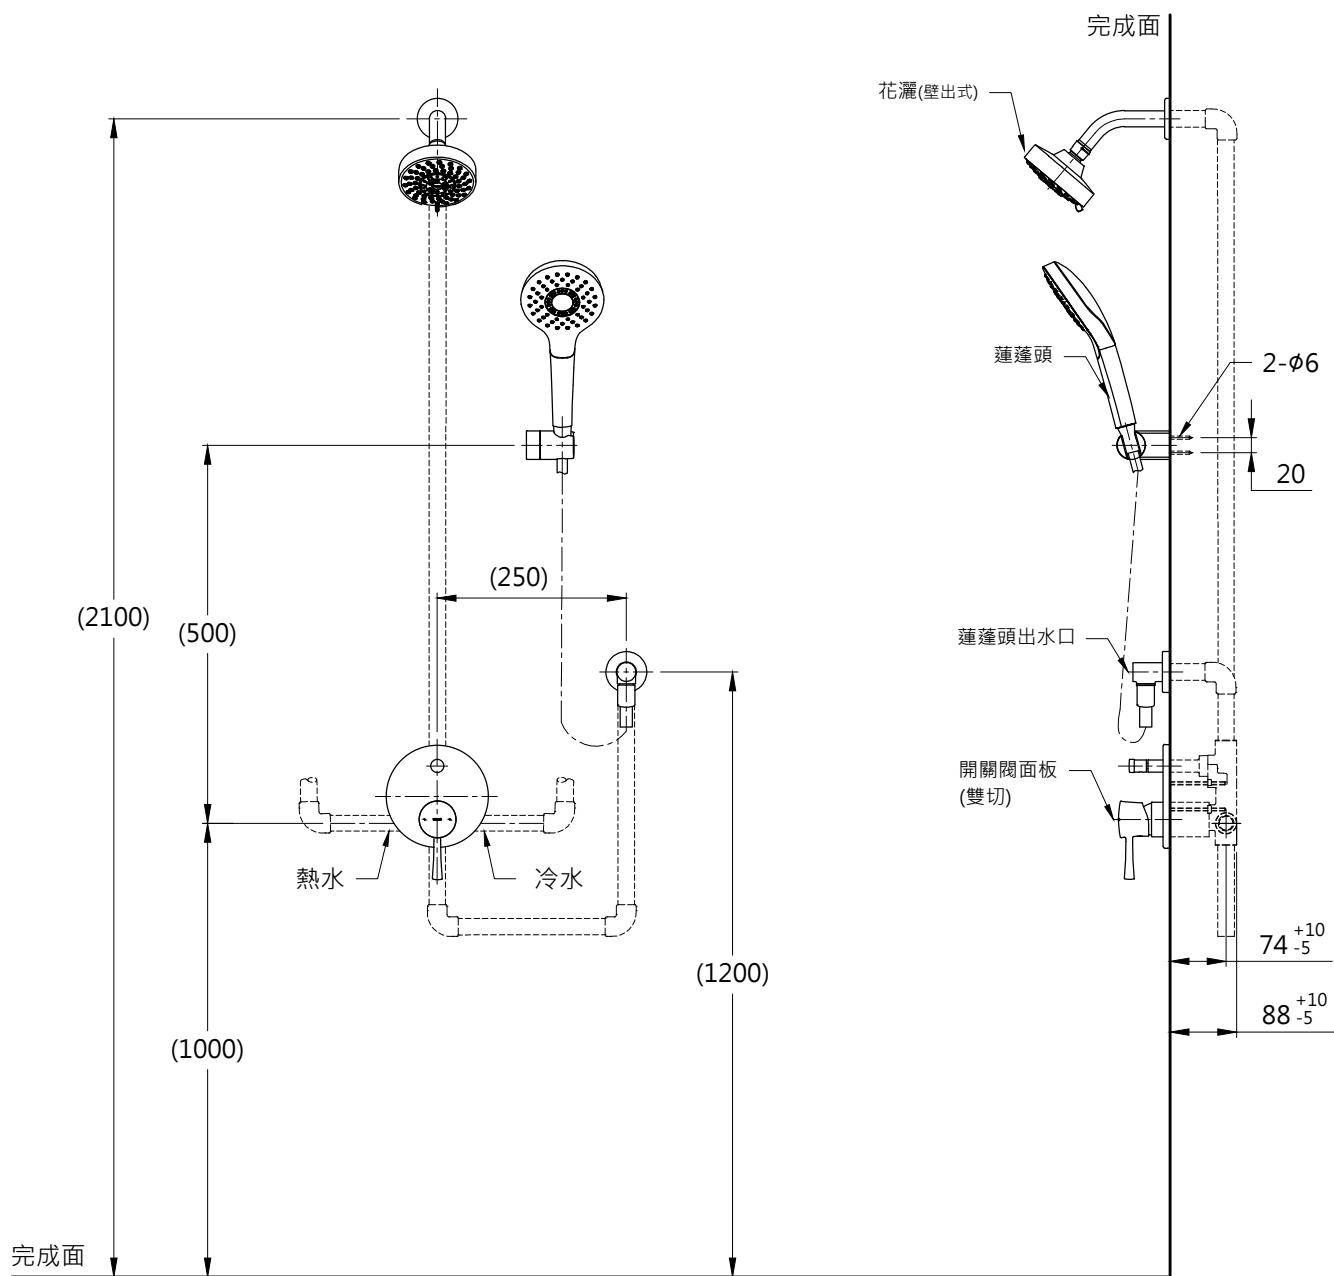

單位
mm

產品
名稱

埋壁淋浴組
(G系列)

產品
構成

開關閥面板(雙切)
埋入式本體BOX
出水口

蓮蓬頭
蓮蓬頭出水口

注
意
事
項

1. 產品搭配建議請洽經銷商。
2. ()內尺寸僅供參考，請依照現場施工環境、需求進行調整。
3. 商品配管尺寸皆為G1/2，請依照選擇的商品進行冷熱水配管。
4. 圖示僅供參考，請以實品為主
5. 詳細商品尺寸及相關訊息請參考商品尺寸圖及說明書。

TOTO

作成日期 2022.12.25
修改日期 2023.02.14-2

單位
mm

產品
名稱

埋壁淋浴組
(G系列)

產品
構成

開關閥面板(雙切)
埋入式本體BOX
花灑(天吊式)

出水口

注
意
事
項

1. 產品搭配建議請洽經銷商。
2. ()內尺寸僅供參考，請依照現場施工環境、需求進行調整。
3. 商品配管尺寸皆為G1/2，請依照選擇的商品進行冷熱水配管。
4. 圖示僅供參考，請以實品為主
5. 詳細商品尺寸及相關訊息請參考商品尺寸圖及說明書。

TOTO

作成日期 2022.12.25
修改日期 2023.02.14-2

單位
mm

產品
名稱

埋壁淋浴組
(L系列)

產品
構成

開關閥面板(雙切)
花灑(壁出式)
蓮蓬頭

蓮蓬頭出水口

注
意
事
項

1. 產品搭配建議請洽經銷商。
2. ()內尺寸僅供參考，請依照現場施工環境、需求進行調整。
3. 商品配管尺寸皆為G1/2，請依照選擇的商品進行冷熱水配管。
4. 圖示僅供參考，請以實品為主
5. 詳細商品尺寸及相關訊息請參考商品尺寸圖及說明書。

TOTO

作成日期 2022.12.25
修改日期 2023.02.14-2

單位
mm