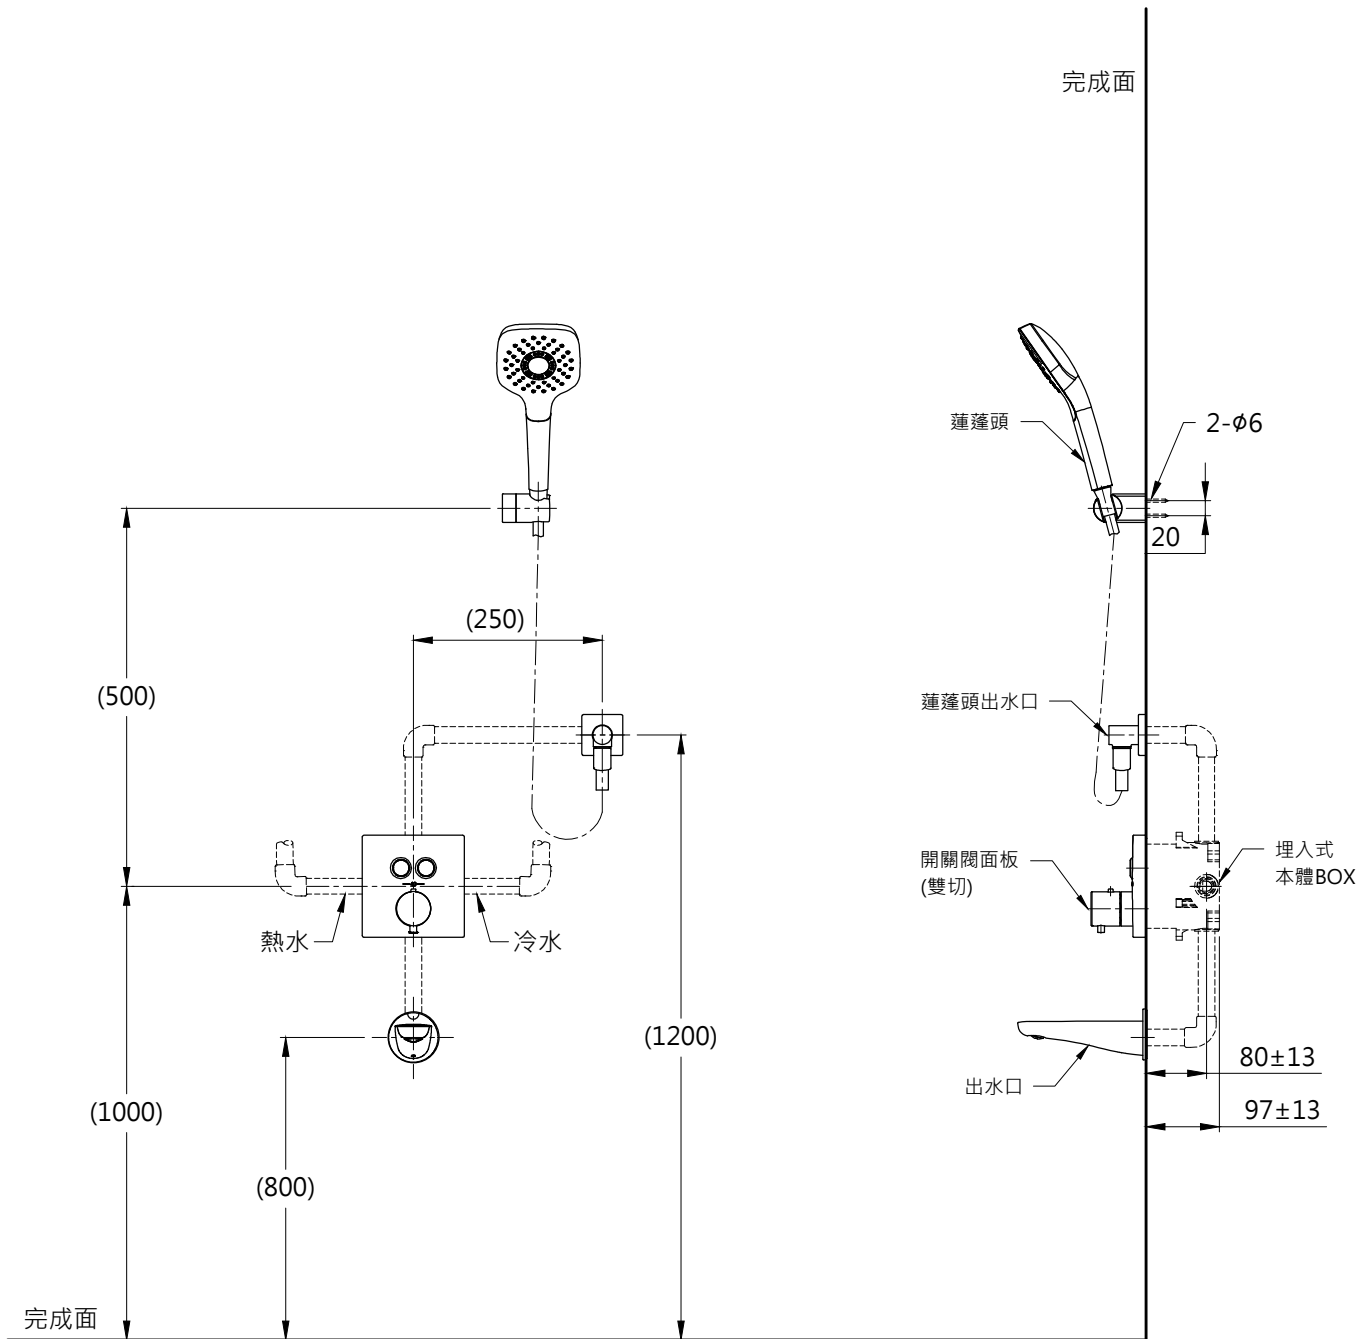

注
意
事
項

1. 產品搭配建議請洽經銷商。
2. ()內尺寸僅供參考，請依照現場施工環境、需求進行調整。
3. 商品配管尺寸皆為G1/2，請依照選擇的商品進行冷熱水配管。
4. 圖示僅供參考，請以實品為主
5. 詳細商品尺寸及相關訊息請參考商品尺寸圖及說明書。

TOTO

作成日期 2022.12.25
修改日期 2023.02.14-2

單位
mm

產品
名稱

埋壁淋浴組
(G系列)

產品
構成

開關閥面板(雙切)
埋入式本體BOX
花灑(天吊式)

蓮蓬頭
蓮蓬頭出水口

注
意
事
項

1. 產品搭配建議請洽經銷商。
2. ()內尺寸僅供參考，請依照現場施工環境、需求進行調整。
3. 商品配管尺寸皆為G1/2，請依照選擇的商品進行冷熱水配管。
4. 圖示僅供參考，請以實品為主
5. 詳細商品尺寸及相關訊息請參考商品尺寸圖及說明書。

TOTO

作成日期 2022.12.25
修改日期 2023.02.14-2

單位
mm

產品
名稱

埋壁淋浴組
(G系列)

產品
構成

開關閥面板(雙切)
埋入式本體BOX
出水口

蓮蓬頭
蓮蓬頭出水口

注
意
事
項

1. 產品搭配建議請洽經銷商。
2. ()內尺寸僅供參考，請依照現場施工環境、需求進行調整。
3. 商品配管尺寸皆為G1/2，請依照選擇的商品進行冷熱水配管。
4. 圖示僅供參考，請以實品為主
5. 詳細商品尺寸及相關訊息請參考商品尺寸圖及說明書。

開關閥面板(雙切)
花灑(壁出式)
蓮蓬頭

蓮蓬頭出水口

注
意
事
項

1. 產品搭配建議請洽經銷商。
2. ()內尺寸僅供參考，請依照現場施工環境、需求進行調整。
3. 商品配管尺寸皆為G1/2，請依照選擇的商品進行冷熱水配管。
4. 圖示僅供參考，請以實品為主
5. 詳細商品尺寸及相關訊息請參考商品尺寸圖及說明書。

TOTO

作成日期 2022.12.25
修改日期 2023.02.14-2

單位
mm