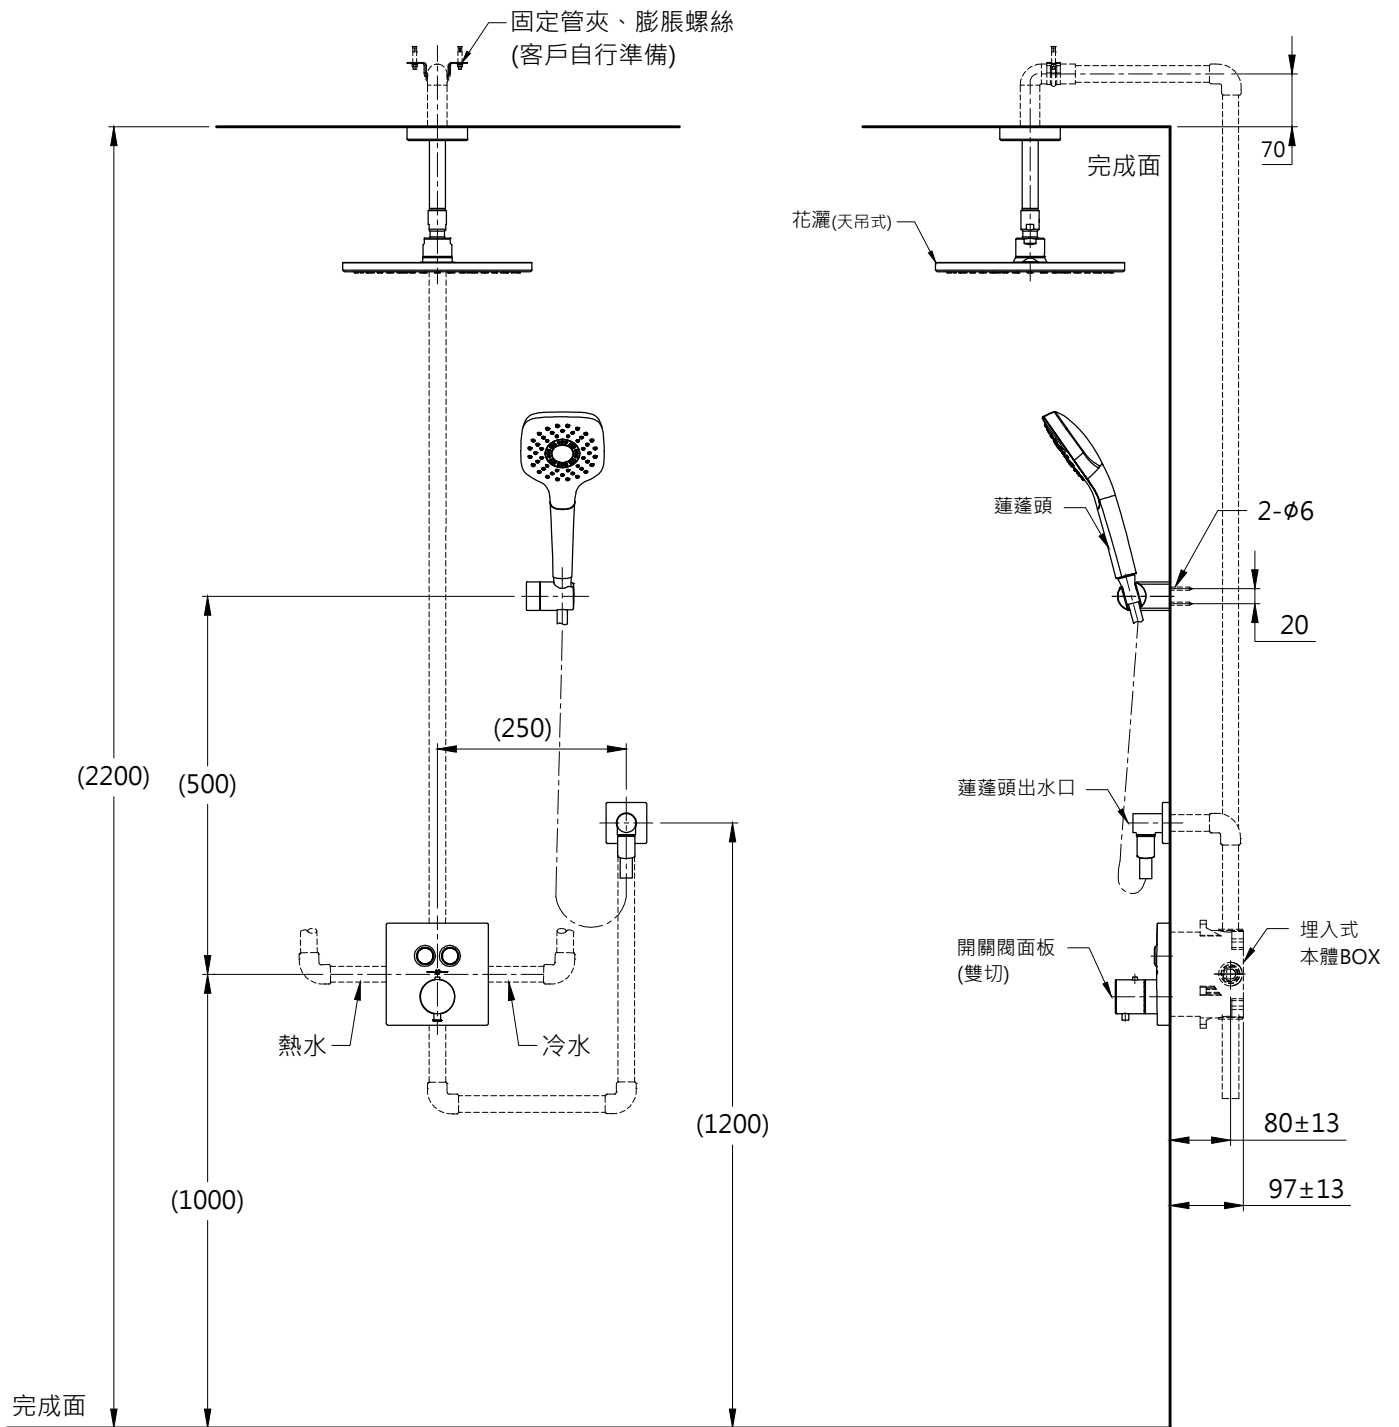

TOTO

作成日期 2022.12.25
修改日期 2023.02.14-2

單位
mm

產品
名稱

埋壁淋浴組
(G系列)

產品
構成

開關閥面板(雙切)
埋入式本體BOX
花灑(天吊式)

蓮蓬頭
蓮蓬頭出水口

注
意
事
項

1. 產品搭配建議請洽經銷商。
2. ( )內尺寸僅供參考，請依照現場施工環境、需求進行調整。
3. 商品配管尺寸皆為G1/2，請依照選擇的商品進行冷熱水配管。
4. 圖示僅供參考，請以實品為主
5. 詳細商品尺寸及相關訊息請參考商品尺寸圖及說明書。