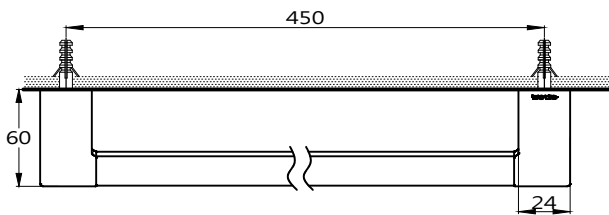

浴室配件

YT903S4Y

Features

特色

毛巾桿

平面有張力的曲線與邊緣的融合·俐落外型·美觀耐用

安裝簡單·使用方便

Specifications

規格

尺寸：474 x 60 x 29

材質：鋅合金

YT903S4Y

Parts description

構成

Color

顏色