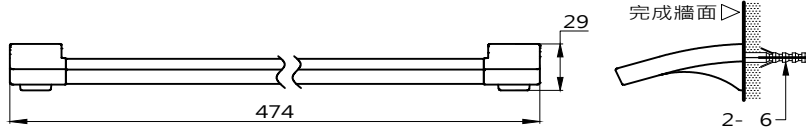

浴室配件

YT903S4Y

Features

特色

毛巾桿

平面有張力的曲線與邊緣的融合·俐落外型·美觀耐用

安裝簡單·使用方便

Specifications

規格

尺寸：474 x 60 x 29

材質：鋅合金

YT903S4Y

Parts description

構成

Color

顏色