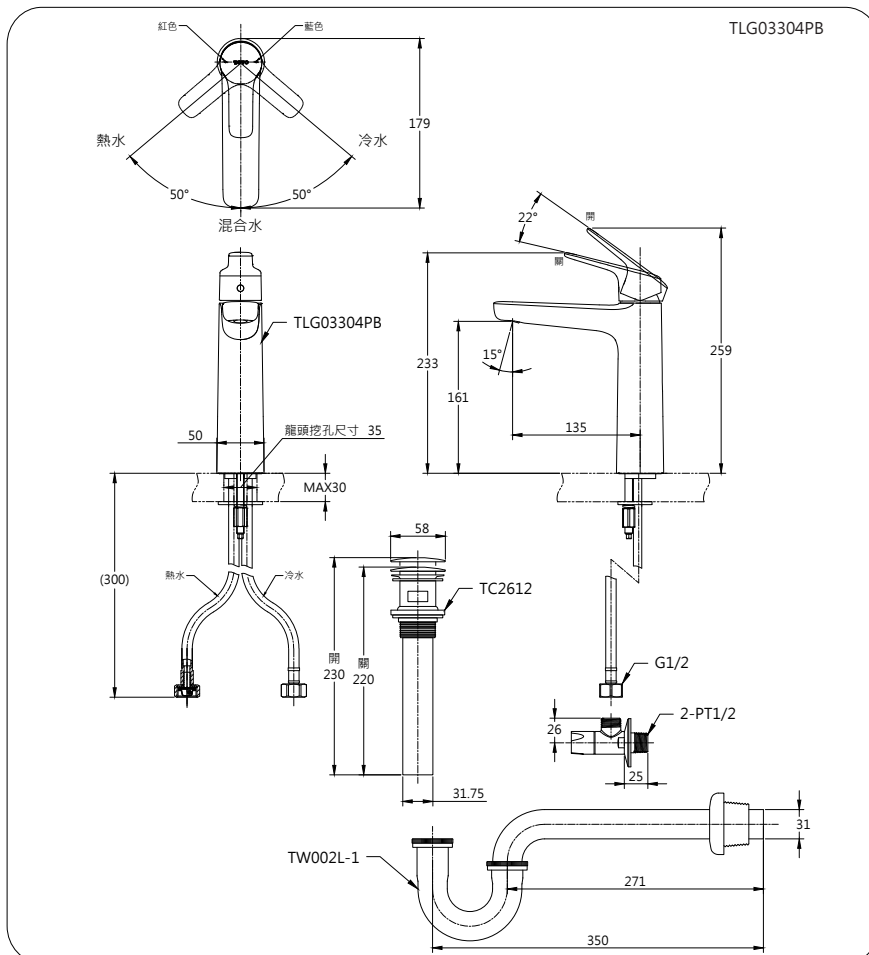

### Specifications

規格

尺寸：50 x 179 x 259

水壓：0.5kg/cm<sup>2</sup>(流動壓)~  
 7.5kg/cm<sup>2</sup>(靜止壓)

材質：銅合金

reddot design award  
 winner 2017

### Parts description 構成

附按壓式排水零件