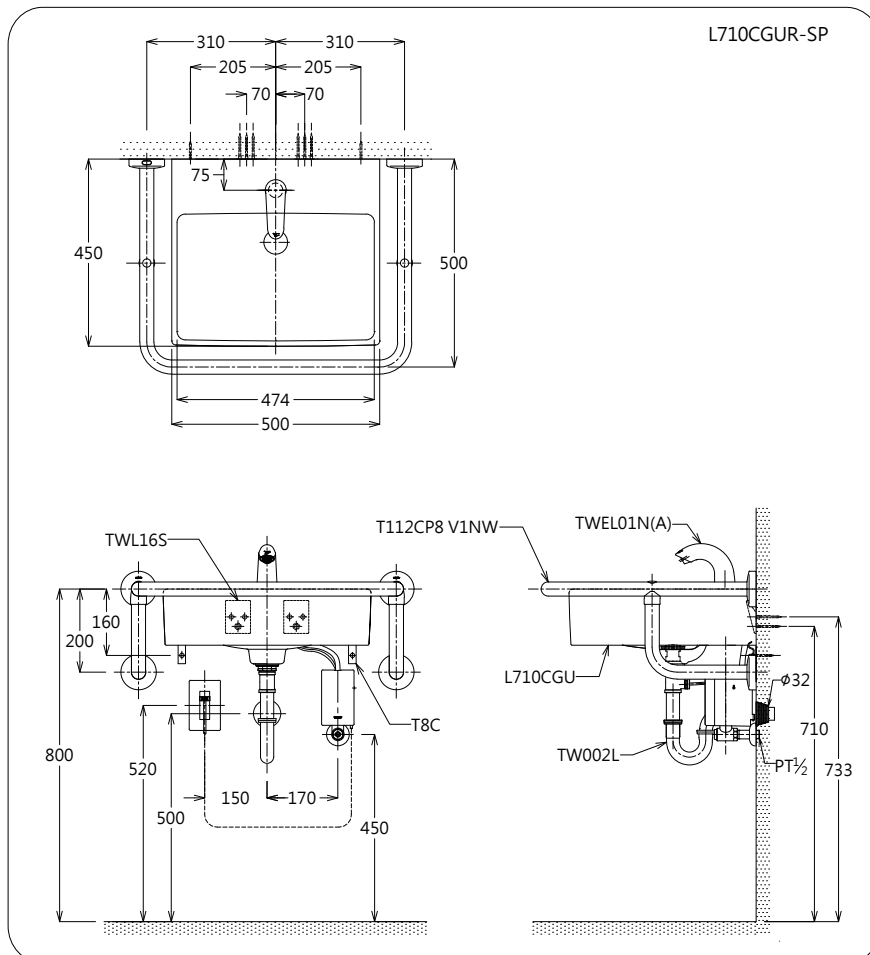

TOTO | WALL HUNG LAVATORY

壁掛式臉盆

L710CGUR-SP

Features

特色

壁掛式臉盆
時尚簡約之現代化設計
符合台灣無障礙設施法規的器具尺寸
喜貼心抗污技術·污垢難附著清潔更輕鬆

Specifications

規格

尺寸：W 500 x D 450 x H 180 mm
容量：6.0 L
材質：瓷器

Parts description

構成

不含龍頭

Color

顏色

白色