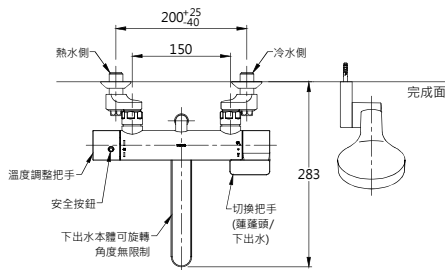

Features

特色

G系列 淋浴用控溫龍頭
 簡潔洗鍊的現代化設計。
 本體隔熱設計，可防止燙傷。
 搭配五段式蓮蓬頭，有效節約水資源。
 清潔濾網時使用一字起子和活動扳手等
 一般工具即可。
 取得台灣省水標章認證。

Specifications

規格

尺寸：270 x 283 x 88 (mm)
 水壓：0.05MPa(流動壓)~0.75MPa(靜止壓)
 材質：銅合金

TBV03426P-S2

Parts description 構成

TBV03426P 淋浴用控溫龍頭
 TBW01018P(A) 五段式蓮蓬頭

Color 顏色