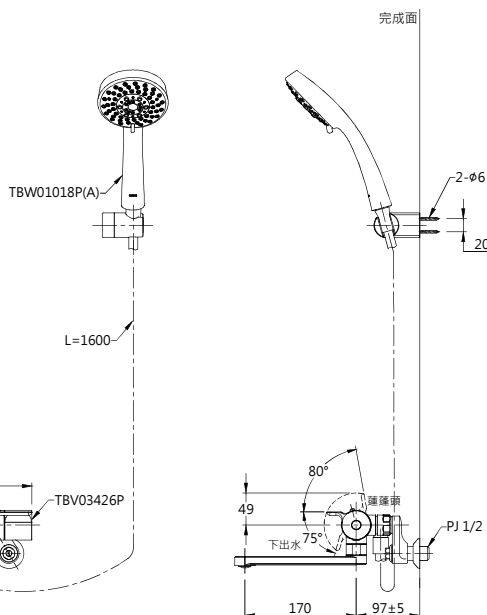

Features

特色

G系列 淋浴用控溫龍頭
 簡潔洗鍊的現代化設計。
 本體隔熱設計，可防止燙傷。
 搭配五段式蓮蓬頭，有效節約水資源。
 清潔濾網時使用一字起子和活動扳手等
 一般工具即可。
 取得台灣省水標章認證。

Specifications

規格

尺寸：270 x 283 x 88 (mm)
 水壓：0.05MPa(流動壓)~0.75MPa(靜止壓)
 材質：銅合金

TBV03426P-S2

Parts description 構成

TBV03426P 淋浴用控溫龍頭
 TBW01018P(A) 五段式蓮蓬頭

Color 顏色