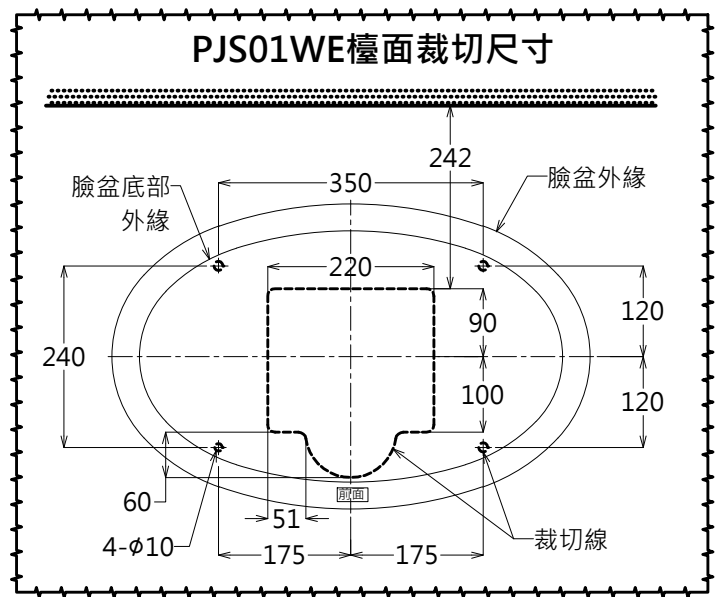

器具明細表		
品番	品名	數量
PJS01WE	臉盆(含專用按壓式落水頭)	1
DL346-1VC	臉盆用單槍龍頭	1
TW005	P管+止水栓	1

容量: 5.5 L

<b>TOTO</b>		單位 <i>M/M</i>	CAD比例 1:1 出圖比例 1:10	名稱
製圖 <i>Mark</i>	檢圖	審核	日期 2014.02.05	晶雅檯面式臉盆
備註 NTC / TDC	版別 03	修改日期 2015.04.01	圖紙 A4	品番 PJS01WE / DL346-1VC