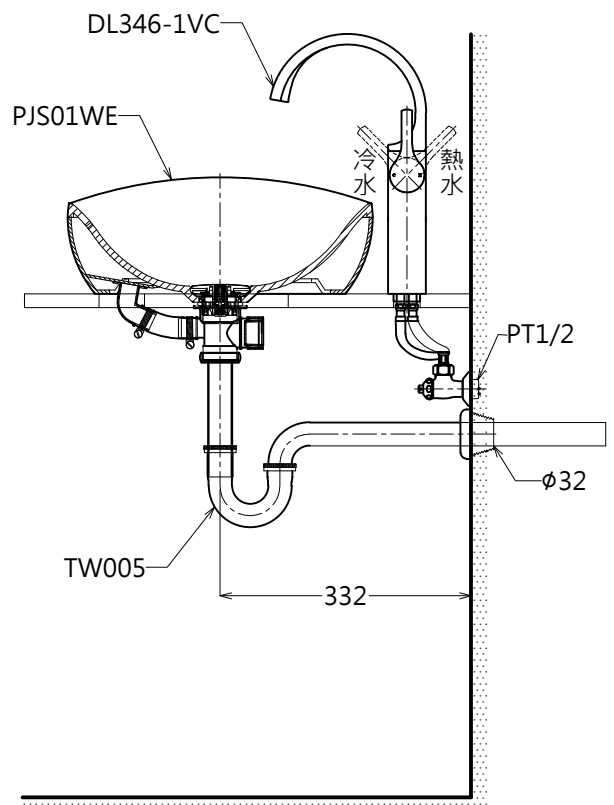

器具明細表		
品番	品名	數量
PJS01WE	臉盆(含專用按壓式落水頭)	1
DL346-1VC	臉盆用單槍龍頭	1
TW005	P管+止水栓	1

容量: 5.5 L

<b>TOTO</b>		單位 <i>M/M</i>	CAD比例 1:1 出圖比例 1:10	名稱
製圖 <i>Mark</i>	檢圖	審核	日期 2014.02.05	晶雅檯面式臉盆
備註 NTC / TDC	版別 03	修改日期 2015.04.01	圖紙 A4	品番 PJS01WE / DL346-1VC