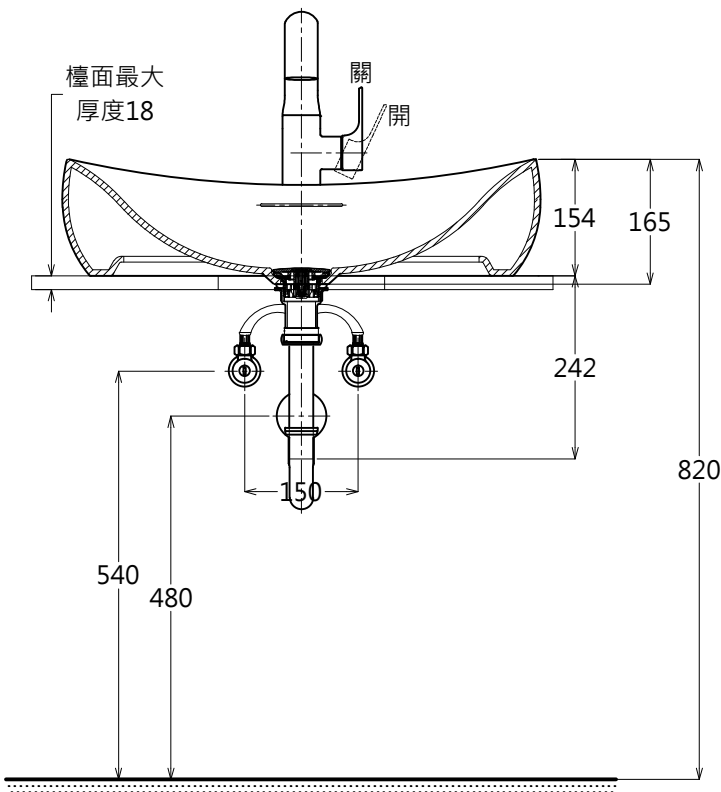

器具明細表		
品番	品名	數量
PJS01WE	臉盆(含專用按壓式落水頭)	1
DL346-1VC	臉盆用單槍龍頭	1
TW005	P管+止水栓	1

容量: 5.5 L

<b>TOTO</b>		單位 <i>M/M</i>	CAD比例 1:1 出圖比例 1:10	名稱
製圖 <i>Mark</i>	檢圖	審核	日期 2014.02.05	晶雅檯面式臉盆
備註 NTC / TDC	版別 03	修改日期 2015.04.01	圖紙 A4	品番 PJS01WE / DL346-1VC