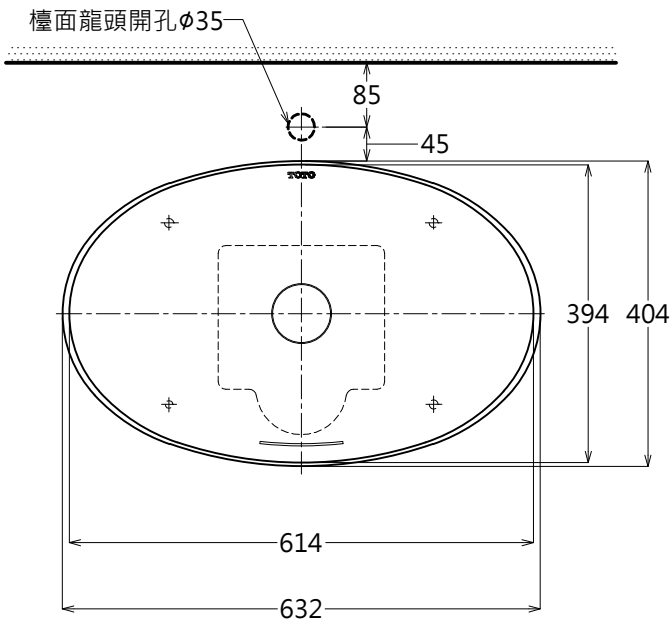

器具明細表		
品番	品名	數量
PJS01WE	臉盆(含專用按壓式落水頭)	1
DL346-1VC	臉盆用單槍龍頭	1
TW005	P管+止水栓	1

容量: 5.5 L

<b>TOTO</b>		單位 <i>M/M</i>	CAD比例 1:1 出圖比例 1:10	名稱
製圖 <i>Mark</i>	檢圖	審核	日期 2014.02.05	晶雅檯面式臉盆
備註 NTC / TDC	版別 03	修改日期 2015.04.01	圖紙 A4	品番 PJS01WE / DL346-1VC