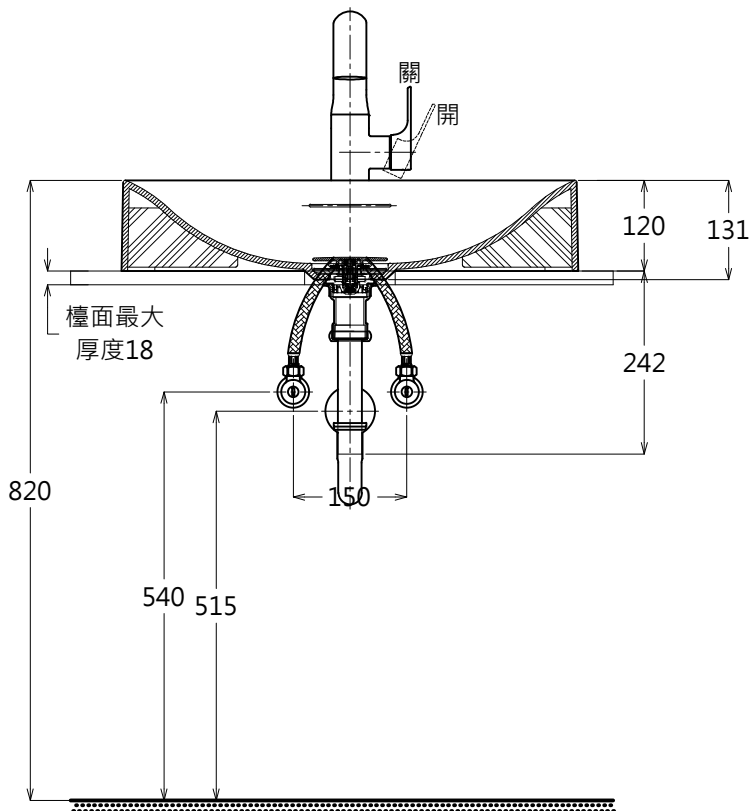

器具明細表		
品番	品名	數量
PJS03WE	臉盆(含專用按壓式落水頭)	1
DL346-1VC	臉盆用單槍龍頭	1
TW005	P管+止水栓	1

容量: 6.2 L

TOTO		單位 <i>M/M</i>	CAD比例 1:1 出圖比例 1:10	名稱
製圖 <i>Mark</i>	檢圖	審核	日期 2014.02.05	晶雅檯面式臉盆
備註 NTC/TDC	版別 03	修改日期 2015.04.01	圖紙 A4	品番 PJS03WE / DL346-1VC