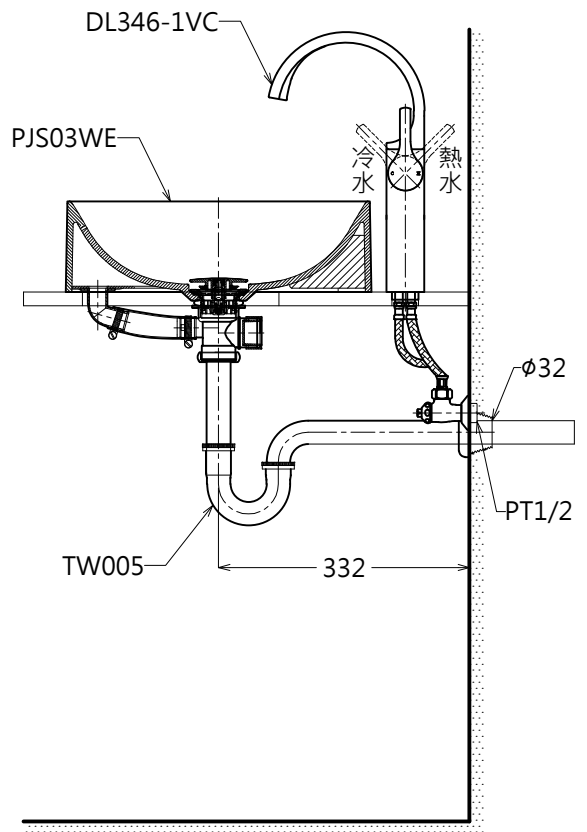

器具明細表		
品番	品名	數量
PJS03WE	臉盆(含專用按壓式落水頭)	1
DL346-1VC	臉盆用單槍龍頭	1
TW005	P管+止水栓	1

容量: 6.2 L

TOTO		單位 <i>M/M</i>	CAD比例 1:1 出圖比例 1:10	名稱
製圖 <i>Mark</i>	檢圖	審核	日期 2014.02.05	晶雅檯面式臉盆
備註 NTC/TDC	版別 03	修改日期 2015.04.01	圖紙 A4	品番 PJS03WE / DL346-1VC