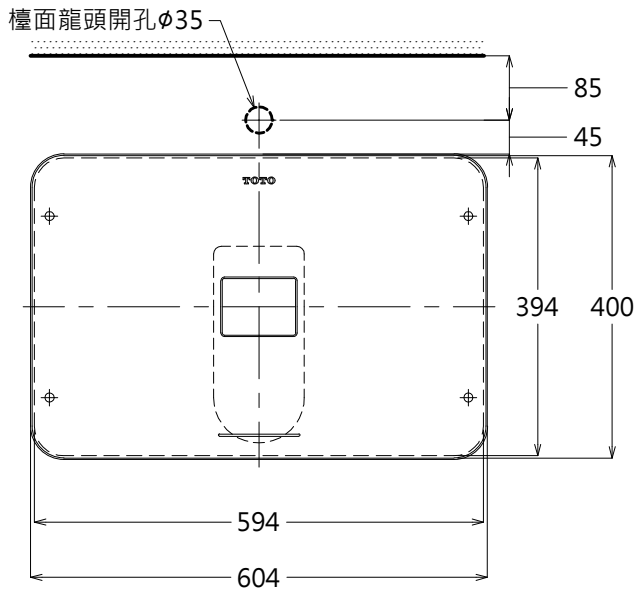

器具明細表		
品番	品名	數量
PJS03WE	臉盆(含專用按壓式落水頭)	1
DL346-1VC	臉盆用單槍龍頭	1
TW005	P管+止水栓	1

容量: 6.2 L

TOTO		單位 <i>M/M</i>	CAD比例 1:1 出圖比例 1:10	名稱
製圖 <i>Mark</i>	檢圖	審核	日期 2014.02.05	晶雅檯面式臉盆
備註 NTC/TDC	版別 03	修改日期 2015.04.01	圖紙 A4	品番 PJS03WE / DL346-1VC