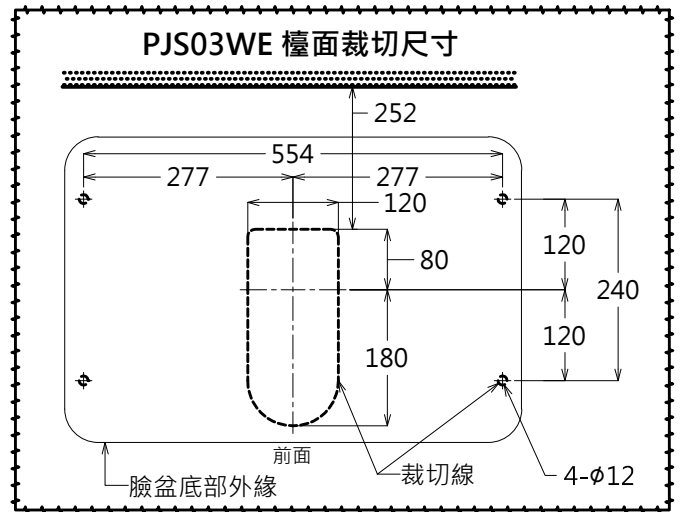

器具明細表		
品番	品名	數量
PJS03WE	臉盆(含專用按壓式落水頭)	1
DL346-1VC	臉盆用單槍龍頭	1
TW005	P管+止水栓	1

容量: 6.2 L

TOTO		單位 <i>M/M</i>	CAD比例 1:1 出圖比例 1:10	名稱
製圖 <i>Mark</i>	檢圖	審核	日期 2014.02.05	晶雅檯面式臉盆
備註 NTC/TDC	版別 03	修改日期 2015.04.01	圖紙 A4	品番 PJS03WE / DL346-1VC