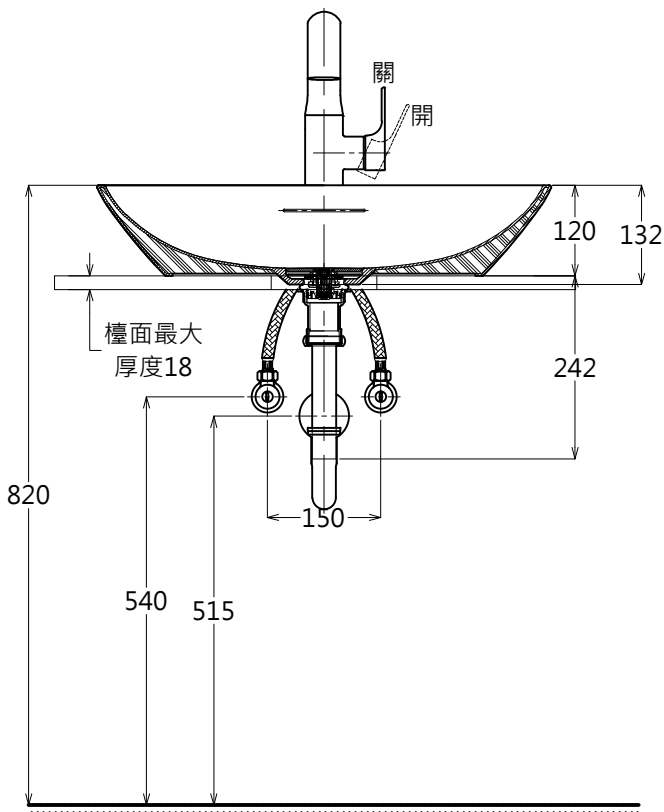

器具明細表		
品番	品名	數量
PJS02WE	臉盆(含專用按壓式落水頭)	1
DL346-1VC	臉盆用單槍龍頭	1
TW005	P管+止水栓	1

容量: 6.6 L

TOTO		單位 <i>M/M</i>	CAD比例 1:1 出圖比例 1:10	名稱 晶雅檯面式臉盆
製圖 <i>Mark</i>	檢圖	審核	日期 2014.02.05	品番 PJS02WE / DL346-1VC
備註 NTC / TDC	版別 03	修改日期 2015.04.01	圖紙 A4	