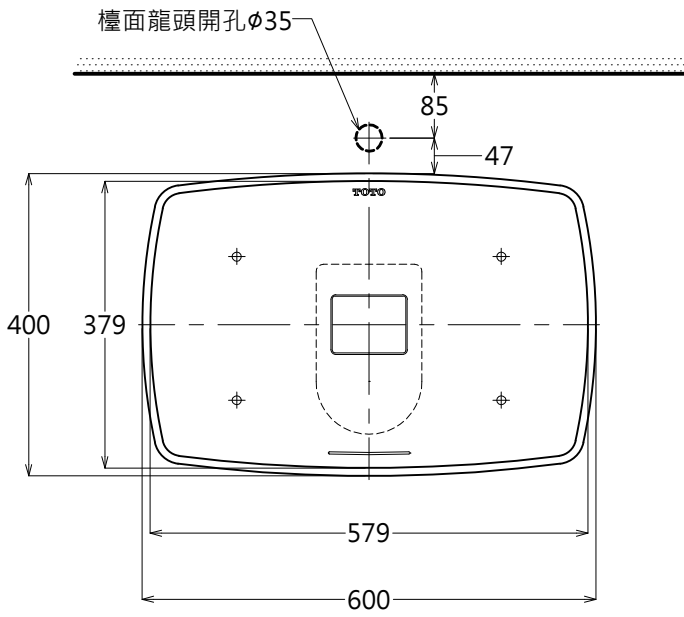

器具明細表		
品番	品名	數量
PJS02WE	臉盆(含專用按壓式落水頭)	1
DL346-1VC	臉盆用單槍龍頭	1
TW005	P管+止水栓	1

容量: 6.6 L

TOTO		單位 <i>M/M</i>	CAD比例 1:1 出圖比例 1:10	名稱 晶雅檯面式臉盆
製圖 <i>Mark</i>	檢圖	審核	日期 2014.02.05	品番 PJS02WE / DL346-1VC
備註 NTC / TDC	版別 03	修改日期 2015.04.01	圖紙 A4	