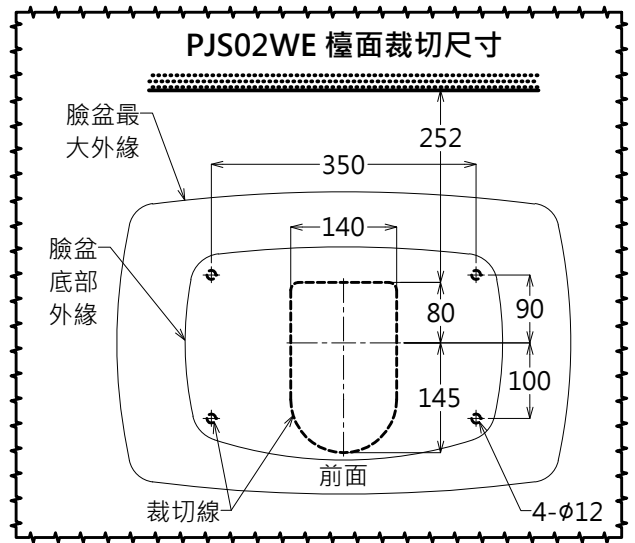

器具明細表		
品番	品名	數量
PJS02WE	臉盆(含專用按壓式落水頭)	1
DL346-1VC	臉盆用單槍龍頭	1
TW005	P管+止水栓	1

容量: 6.6 L

TOTO		單位 <i>M/M</i>	CAD比例 1:1 出圖比例 1:10	名稱 晶雅檯面式臉盆
製圖 <i>Mark</i>	檢圖	審核	日期 2014.02.05	品番 PJS02WE / DL346-1VC
備註 NTC / TDC	版別 03	修改日期 2015.04.01	圖紙 A4	