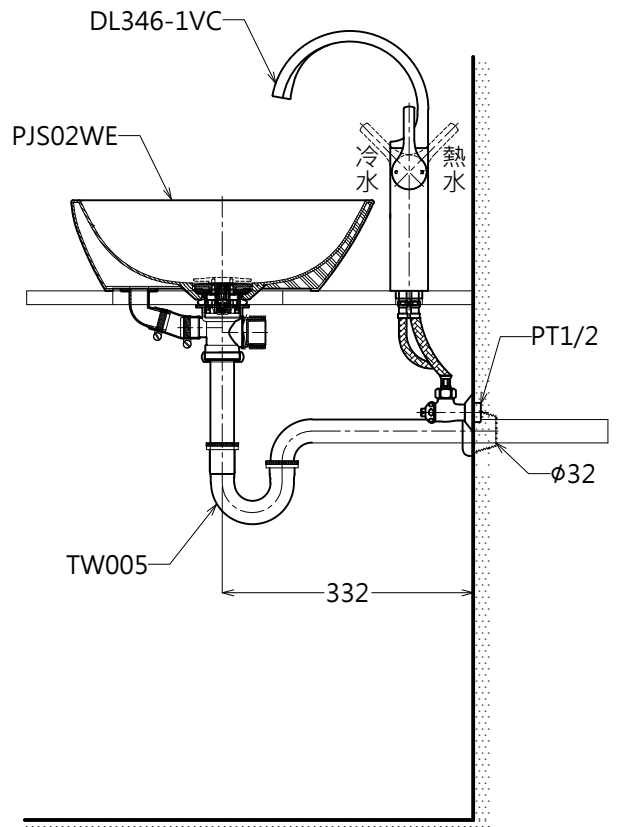

器具明細表		
品番	品名	數量
PJS02WE	臉盆(含專用按壓式落水頭)	1
DL346-1VC	臉盆用單槍龍頭	1
TW005	P管+止水栓	1

容量: 6.6 L

TOTO		單位 <i>M/M</i>	CAD比例 1:1 出圖比例 1:10	名稱 晶雅檯面式臉盆
製圖 <i>Mark</i>	檢圖	審核	日期 2014.02.05	品番 PJS02WE / DL346-1VC
備註 NTC / TDC	版別 03	修改日期 2015.04.01	圖紙 A4	