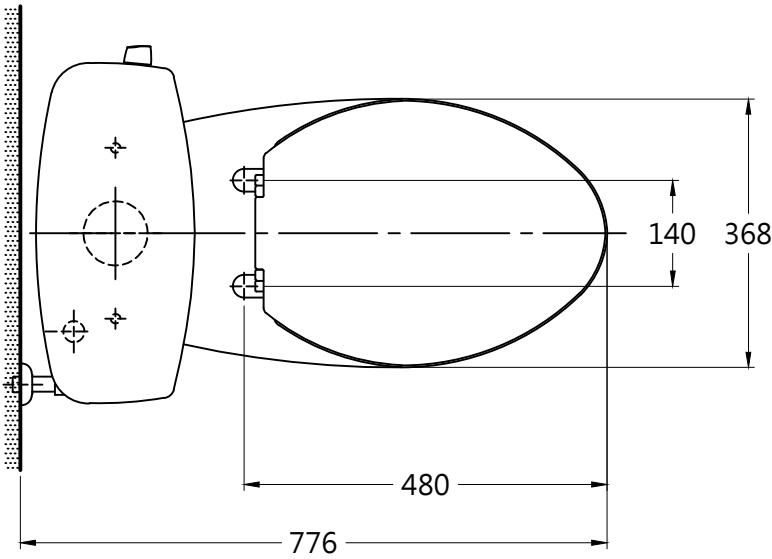

器具明細表

品番	品名	數量
CW745SGU	大便器	1
SW745SG	水箱	1
TS745GW	水箱金具組	1
880+PAL075	軟管 + 止水栓	1
T436WG100	油泥	1
TC291	便蓋	1

TOTO		單位 <i>M/M</i>	CAD比例 1:1 出圖比例 1:10	名稱 虹吸噴射式分離馬桶
製圖 <i>Mark</i>	檢圖	審核	日期 2010.07.26	
備註 TWC/VRT	版別 03	修改日期 2015.04.14	圖紙 A4	品番 CW745SGU/SW745SG/TC291(410mm)