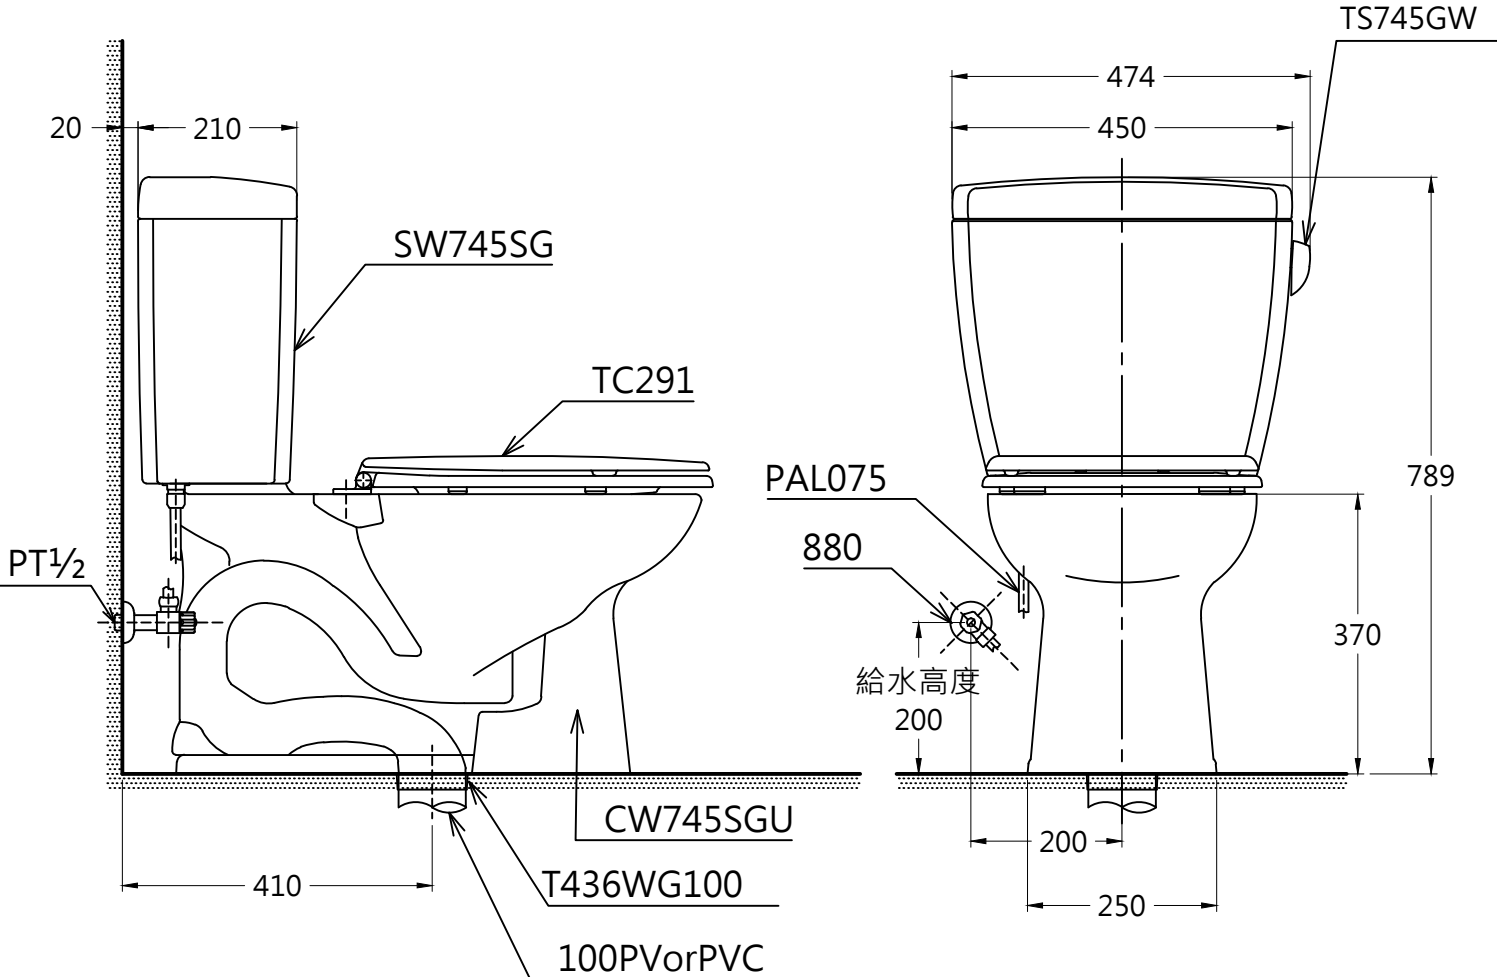

器具明細表

品番	品名	數量
CW745SGU	大便器	1
SW745SG	水箱	1
TS745GW	水箱金具組	1
880+PAL075	軟管 + 止水栓	1
T436WG100	油泥	1
TC291	便蓋	1

TOTO		單位 <i>M/M</i>	CAD比例 1:1 出圖比例 1:10	名稱 虹吸噴射式分離馬桶
製圖 <i>Mark</i>	檢圖	審核	日期 2010.07.26	
備註 TWC/VRT	版別 03	修改日期 2015.04.14	圖紙 A4	品番 CW745SGU/SW745SG/TC291(410mm)