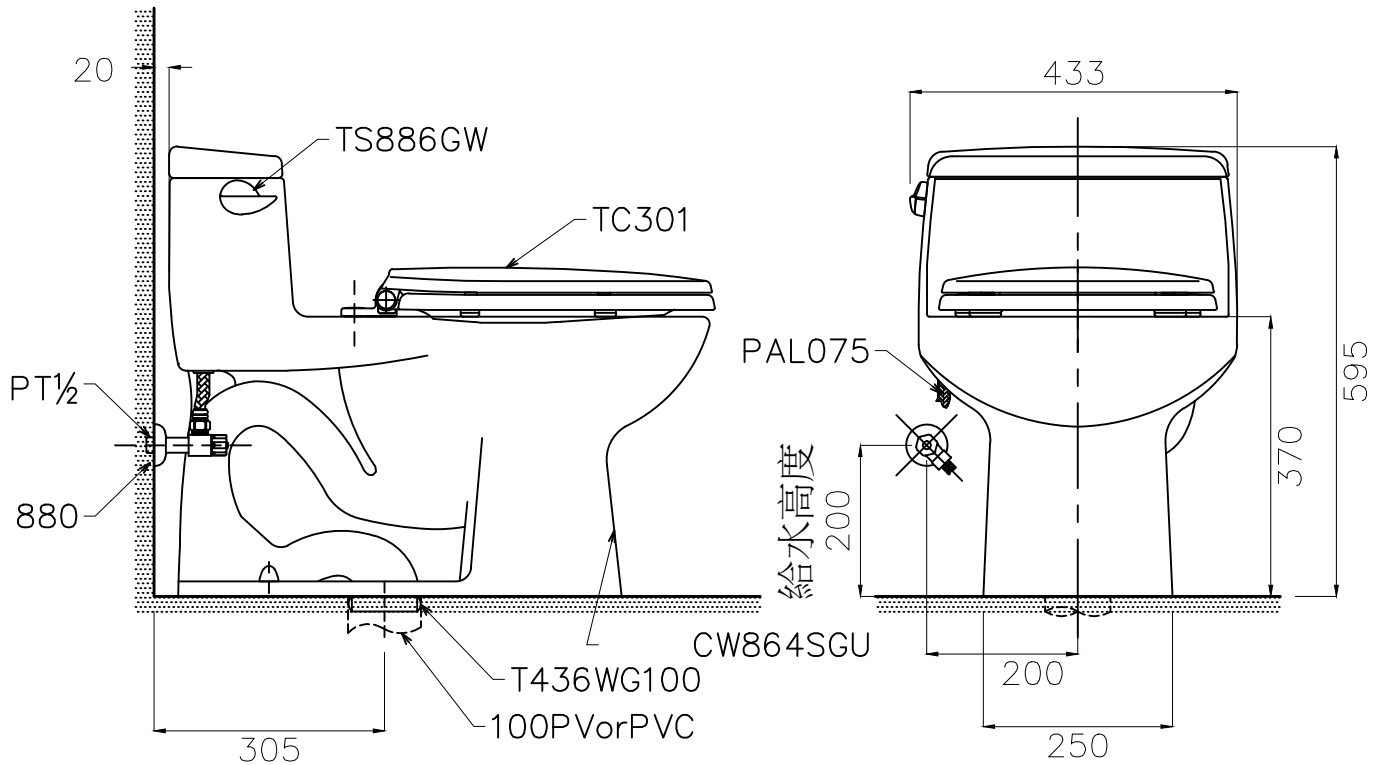

器具明細		
品番	品名	
CW864SGU	大便器	1
TS886GW	水箱金具組	1
880+PAL075	軟管+止水栓	1
T436WG100	油泥	1
TC301	緩降便蓋	1

TOTO		單位 <i>M/M</i>	CAD比例 1:1 出圖比例 1:10	名稱 虹吸噴射式單體馬桶
製圖 <i>Mark</i>	檢圖	審核	日期 2010.07.27	
備註 TWC/VRT	版別 03	修改日期 2015.05.05	圖紙 A4	品番 CW864SGU/TC301(305mm)