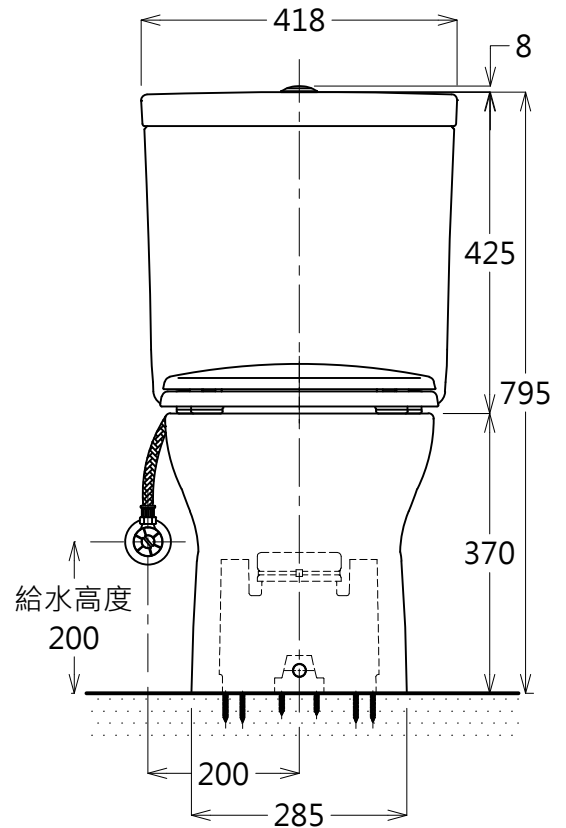

品番	品名	
CW60GU	大便器	1
SW112G	水箱	1
TS112GW	水箱金具組	1
770+PAL075	軟管+止水栓	1
TC301	便蓋	1
HH02024	排污套管	1
HH03007R	裝飾蓋與螺絲	1
HH04047R	固定金具	1
TWC1	塑膠子	2
T436WG100	油泥	1
TWL8S	螺絲包	1

產品整體尺寸: 771x418x795

TOTO		單位 <i>M/M</i>	CAD比例 1:1 出圖比例 1:10	名稱
製圖 <i>Ruby</i>	檢圖	審核	日期 2014.05.19	龍捲噴射式馬桶
備註 TWC/VRT	版別 02	修改日期 2014.10.30	圖紙 A4	品番 CW60GU/SW112G/TC301(305~540)