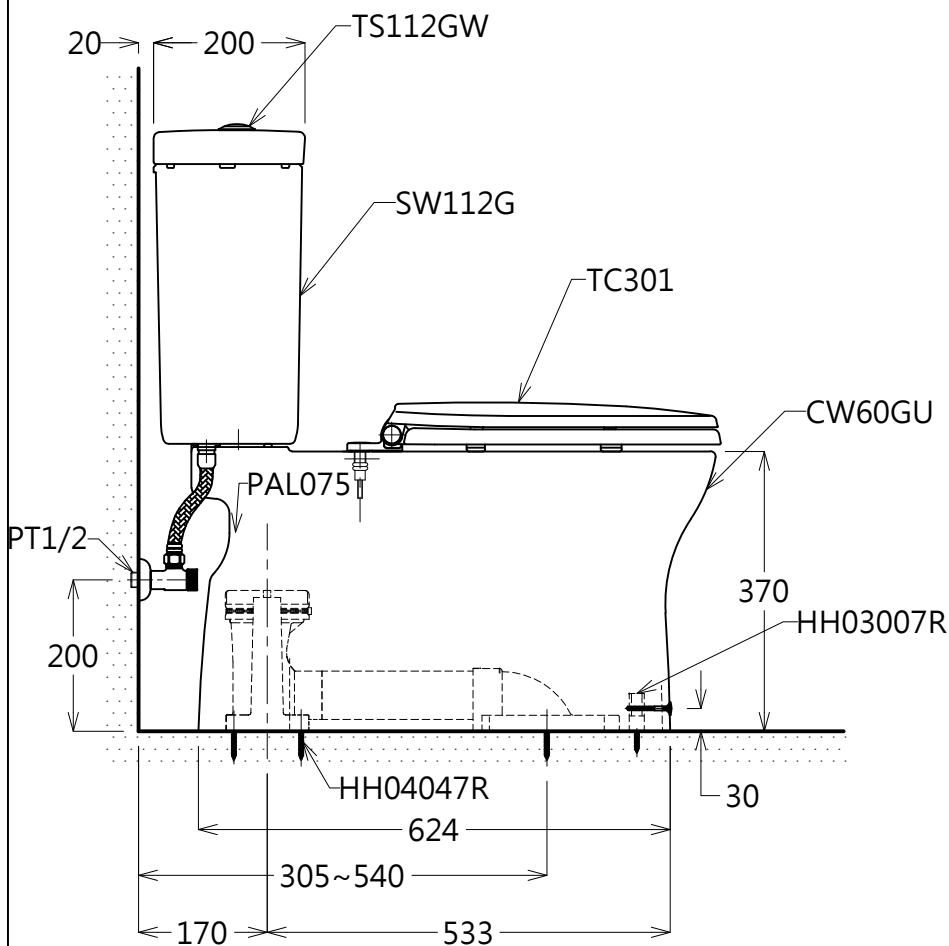

品番	品名	
CW60GU	大便器	1
SW112G	水箱	1
TS112GW	水箱金具組	1
770+PAL075	軟管+止水栓	1
TC301	便蓋	1
HH02024	排污套管	1
HH03007R	裝飾蓋與螺絲	1
HH04047R	固定金具	1
TWC1	塑膠子	2
T436WG100	油泥	1
TWL8S	螺絲包	1

產品整體尺寸: 771x418x795

TOTO		單位 <i>M/M</i>	CAD比例 1:1 出圖比例 1:10	名稱
製圖 <i>Ruby</i>	檢圖	審核	日期 2014.05.19	龍捲噴射式馬桶
備註 TWC/VRT	版別 02	修改日期 2014.10.30	圖紙 A4	品番 CW60GU/SW112G/TC301(305~540)