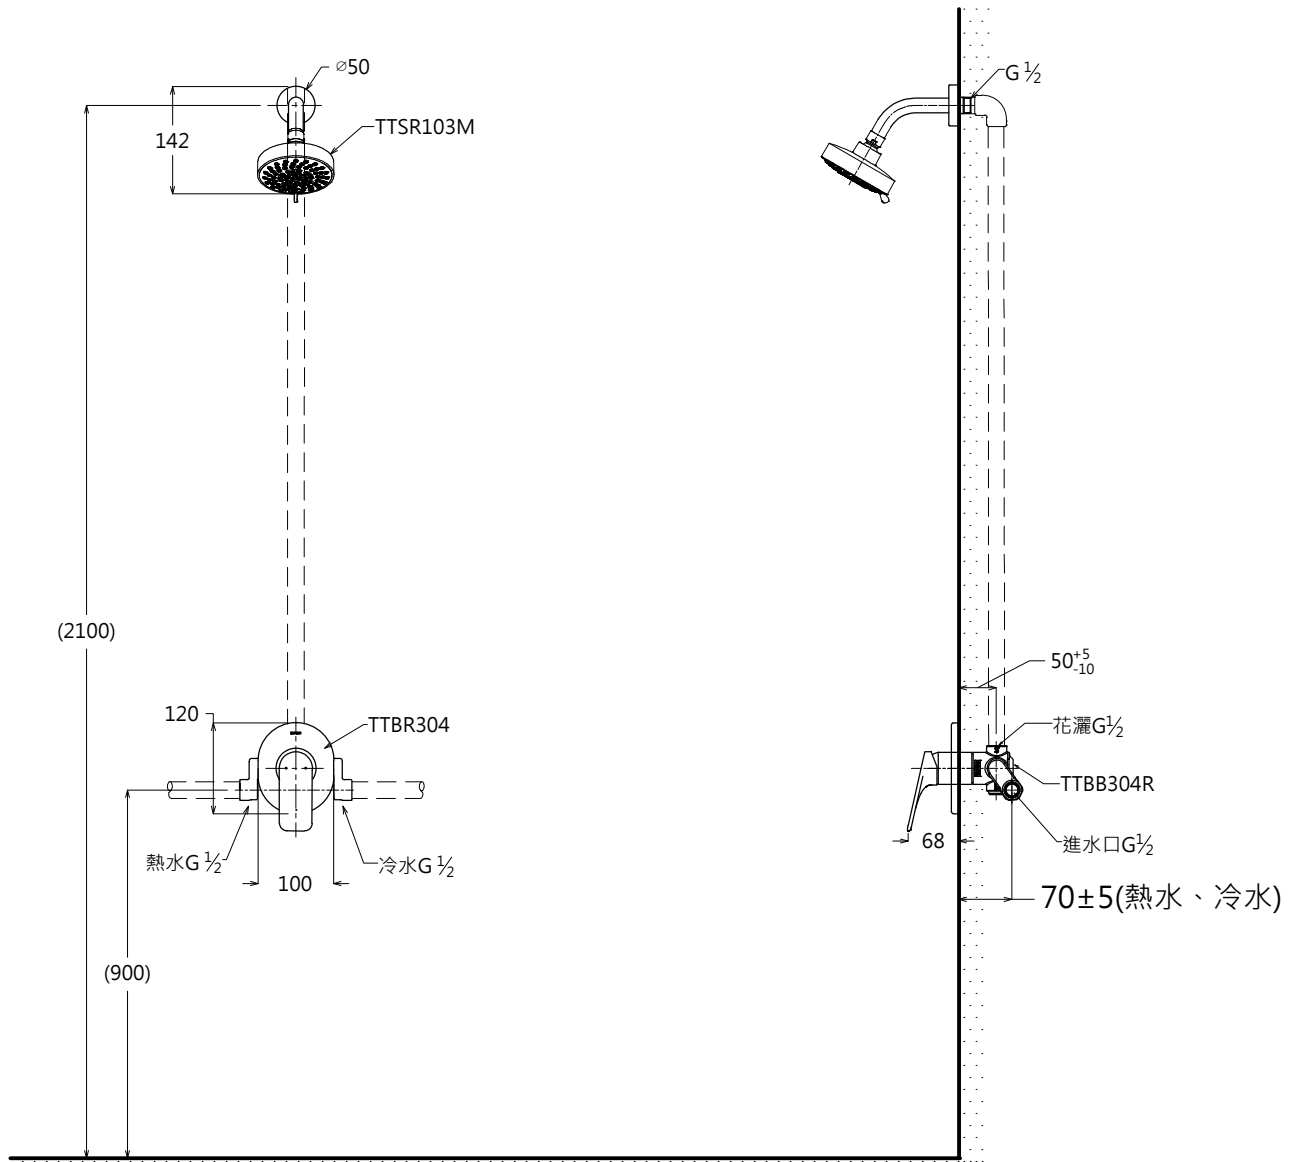

器具明細表

品番	品名	數量
TTSR103M	花灑	1
TTBR304	單切面板把手組	1
TTBB304R	水栓本體	1

安裝注意事項:

1. 花灑高度，建議以最高使用者身高加200mm。
2. ()內尺寸請依使用者的身高做調整。

TOTO

單位 *M/M*

CAD比例 1:1
出圖比例 1:10

名稱

製圖
MAY

檢圖

審核

日期
2015.01.24

REI SQUARE 淋浴組

備註
TWC

版別
01

修改日期