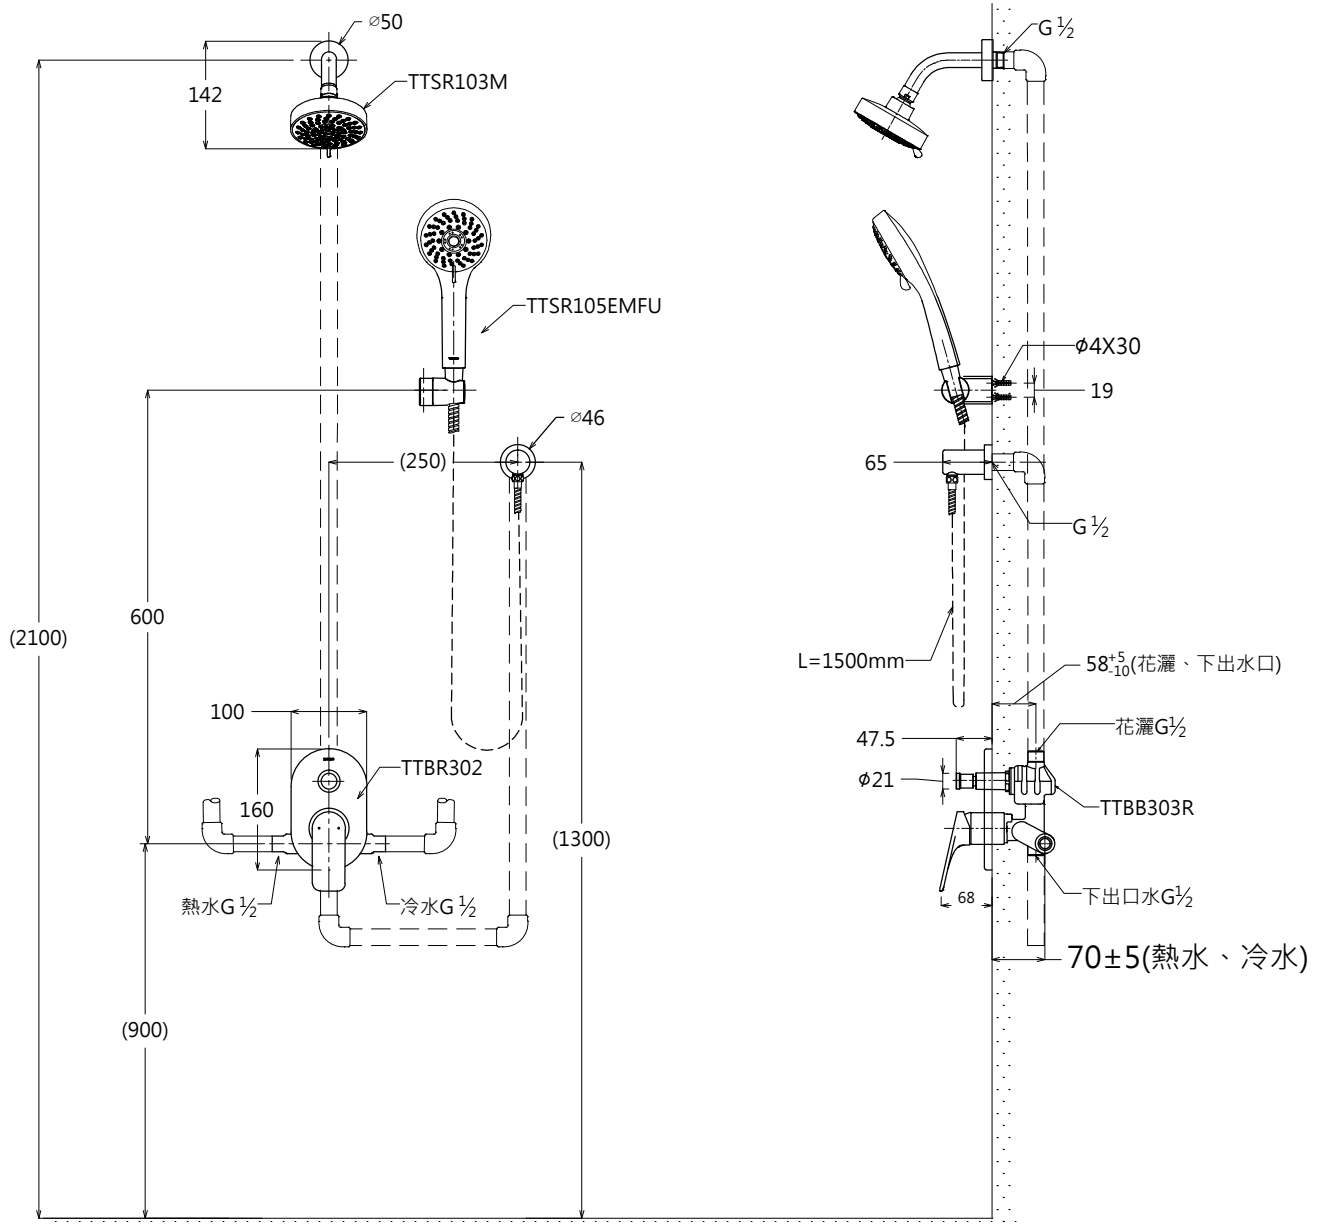

器具明細表		
品番	品名	數量
TTSR103M	花灑	1
TTSR105EMFU	手持花灑組	1
TTBR302	雙切面板把手組	1
TTBB303R	水栓本體	1

安裝注意事項:

1. 花灑高度·建議以最高使用者身高加200mm。
2. ( )內尺寸請依使用者的身高做調整。

<b>TOTO</b>		單位 <i>M/M</i>	CAD比例 1:1 出圖比例 1:10	名稱
製圖 <i>MAY</i>	檢圖	審核	日期 2015.01.24	REI SQUARE 淋浴組
備註 TWC	版別 01	修改日期	圖紙 A4	品番 TTSR103M/TTSR105EMFU/TTBR302/TTBB303R