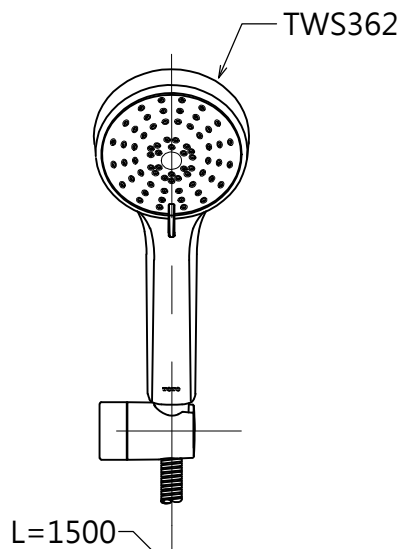

構成明細		
品番	品名	數量
TWM362	淋浴龍頭	1
TWS362	蓮蓬頭組	1

TOTO		單位 <i>mm</i>	比例 1:5	名稱 淋浴用單槍龍頭
製圖 虞美芳	檢圖 香田	審核 平澤	日期 2016.11.09	品番
備註	版別 01	修改日期	圖紙 A4	TWM362 / TWS362