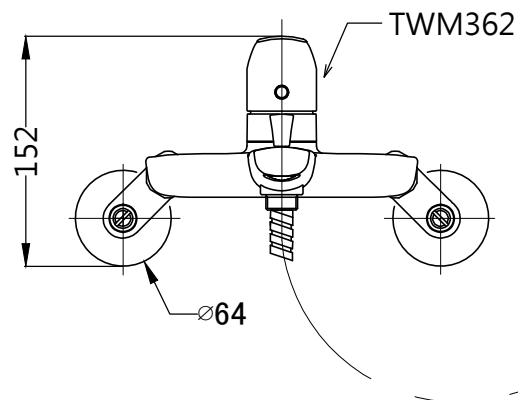

構成明細		
品番	品名	數量
TWM362	淋浴龍頭	1
TWS362	蓮蓬頭組	1

TOTO		單位 <i>mm</i>	比例 1:5	名稱 淋浴用單槍龍頭
製圖 虞美芳	檢圖 香田	審核 平澤	日期 2016.11.09	品番
備註	版別 01	修改日期	圖紙 A4	TWM362 / TWS362