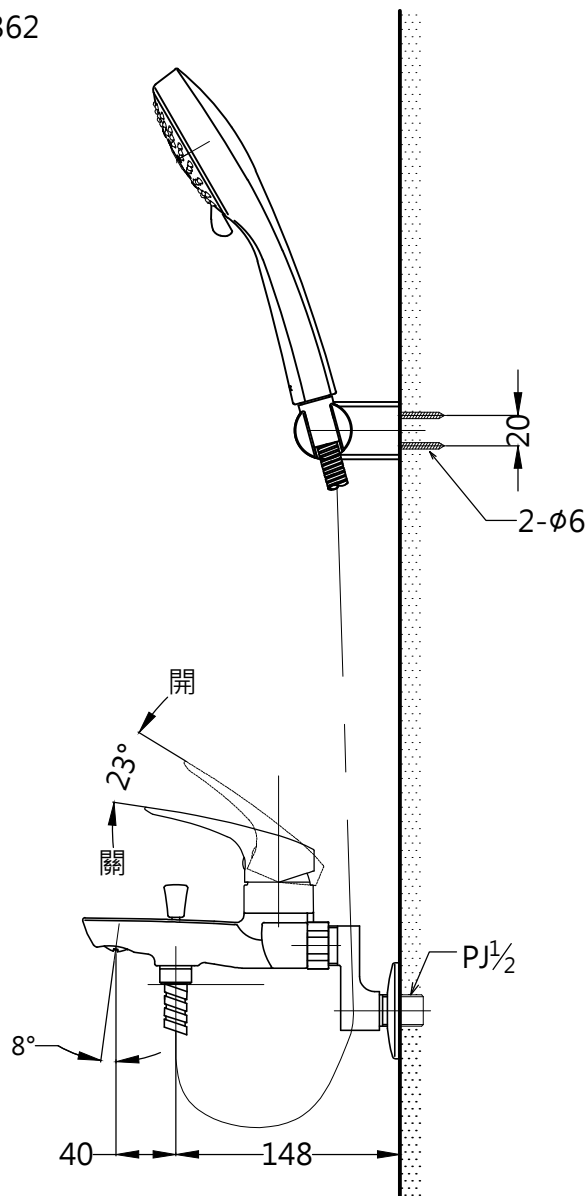

構成明細		
品番	品名	數量
TWM362	淋浴龍頭	1
TWS362	蓮蓬頭組	1

TOTO		單位 <i>mm</i>	比例 1:5	名稱 淋浴用單槍龍頭
製圖 虞美芳	檢圖 香田	審核 平澤	日期 2016.11.09	品番
備註	版別 01	修改日期	圖紙 A4	TWM362 / TWS362