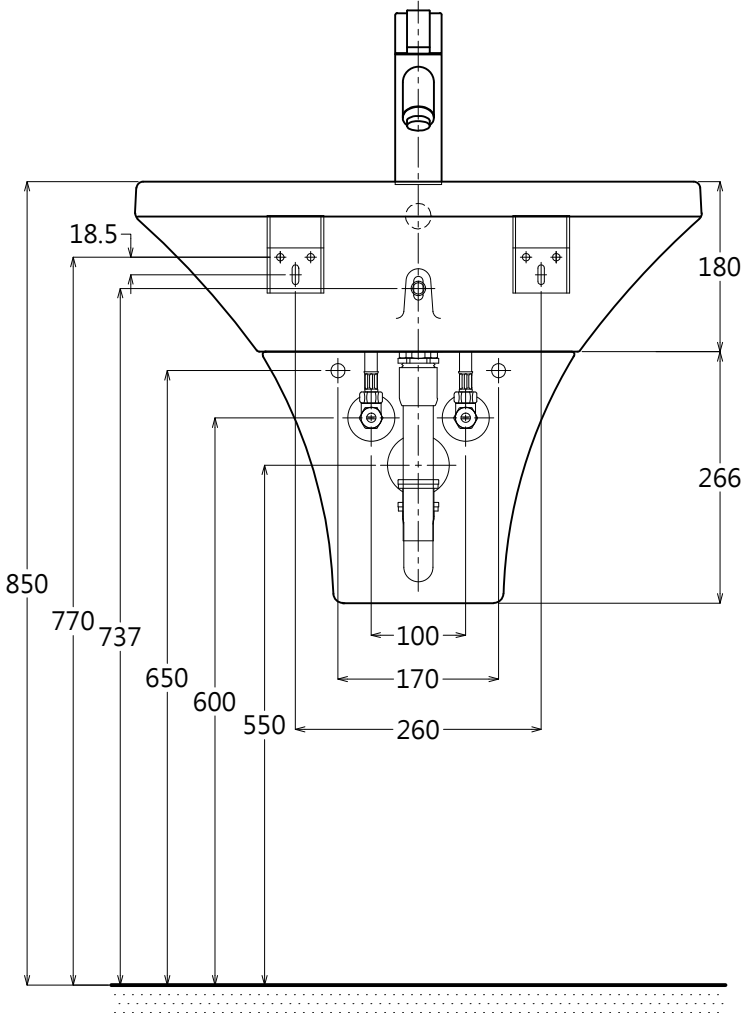

器具明細表		
品番	品名	數量
LW947CGUR	壁掛式臉盆	1
TWL11S	掛勾組	1
TS240F(TL)	臉盆用單槍龍頭	1
TW002L	P管+止水栓	1
LW947HFGT1	臉盆短腳	1
TWL7S	固定螺絲	1

容量: 6.9 L

TOTO		單位 <i>M/M</i>	CAD比例 1:1 出圖比例 1:8	名稱
製圖 <i>Ruby</i>	檢圖 卓文盛	審核 平澤	日期 2008.12.11	壁掛式臉盆
備註	版別 05	修改日期 2016.03.08	圖紙 A4	品番 LW947CGUR / LW947HFGT1 / TS240F(TL)