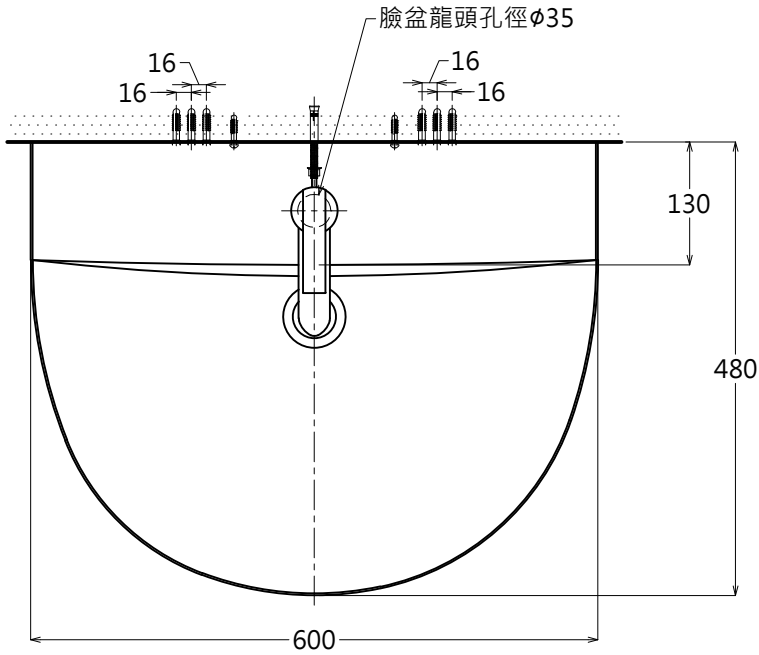

器具明細表		
品番	品名	數量
LW947CGUR	壁掛式臉盆	1
TWL11S	掛勾組	1
TS240F(TL)	臉盆用單槍龍頭	1
TW002L	P管+止水栓	1
LW947HFGT1	臉盆短腳	1
TWL7S	固定螺絲	1

容量: 6.9 L

TOTO		單位 <i>M/M</i>	CAD比例 1:1 出圖比例 1:8	名稱
製圖 <i>Ruby</i>	檢圖 卓文盛	審核 平澤	日期 2008.12.11	壁掛式臉盆
備註	版別 05	修改日期 2016.03.08	圖紙 A4	品番 LW947CGUR / LW947HFGT1 / TS240F(TL)