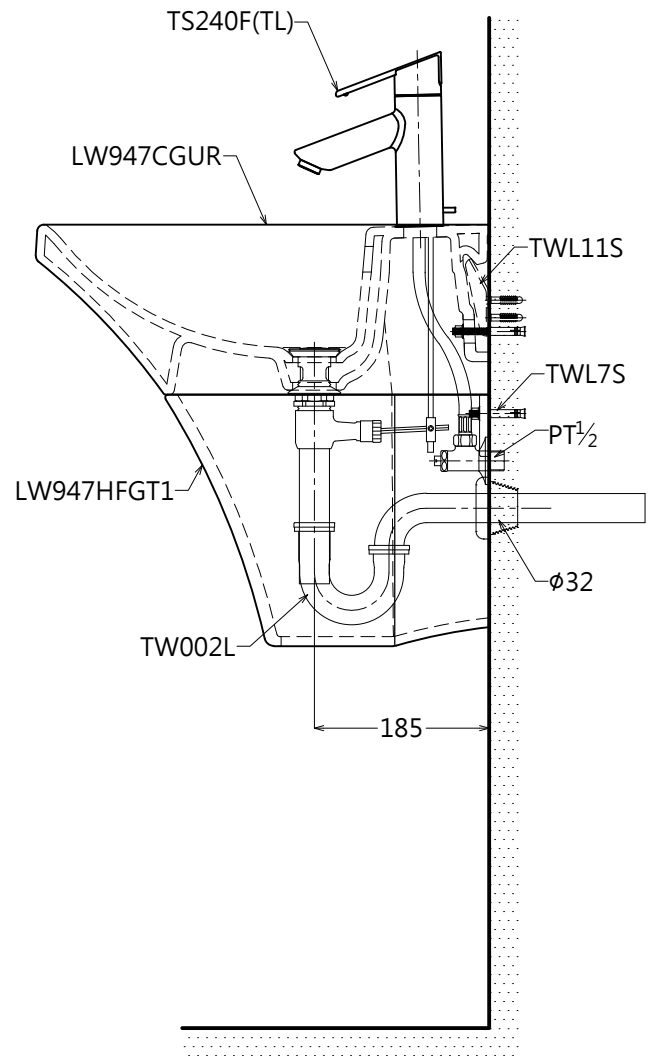

器具明細表		
品番	品名	數量
LW947CGUR	壁掛式臉盆	1
TWL11S	掛勾組	1
TS240F(TL)	臉盆用單槍龍頭	1
TW002L	P管+止水栓	1
LW947HFGT1	臉盆短腳	1
TWL7S	固定螺絲	1

容量: 6.9 L

TOTO		單位 <i>M/M</i>	CAD比例 1:1 出圖比例 1:8	名稱
製圖 <i>Ruby</i>	檢圖 卓文盛	審核 平澤	日期 2008.12.11	壁掛式臉盆
備註	版別 05	修改日期 2016.03.08	圖紙 A4	品番 LW947CGUR / LW947HFGT1 / TS240F(TL)