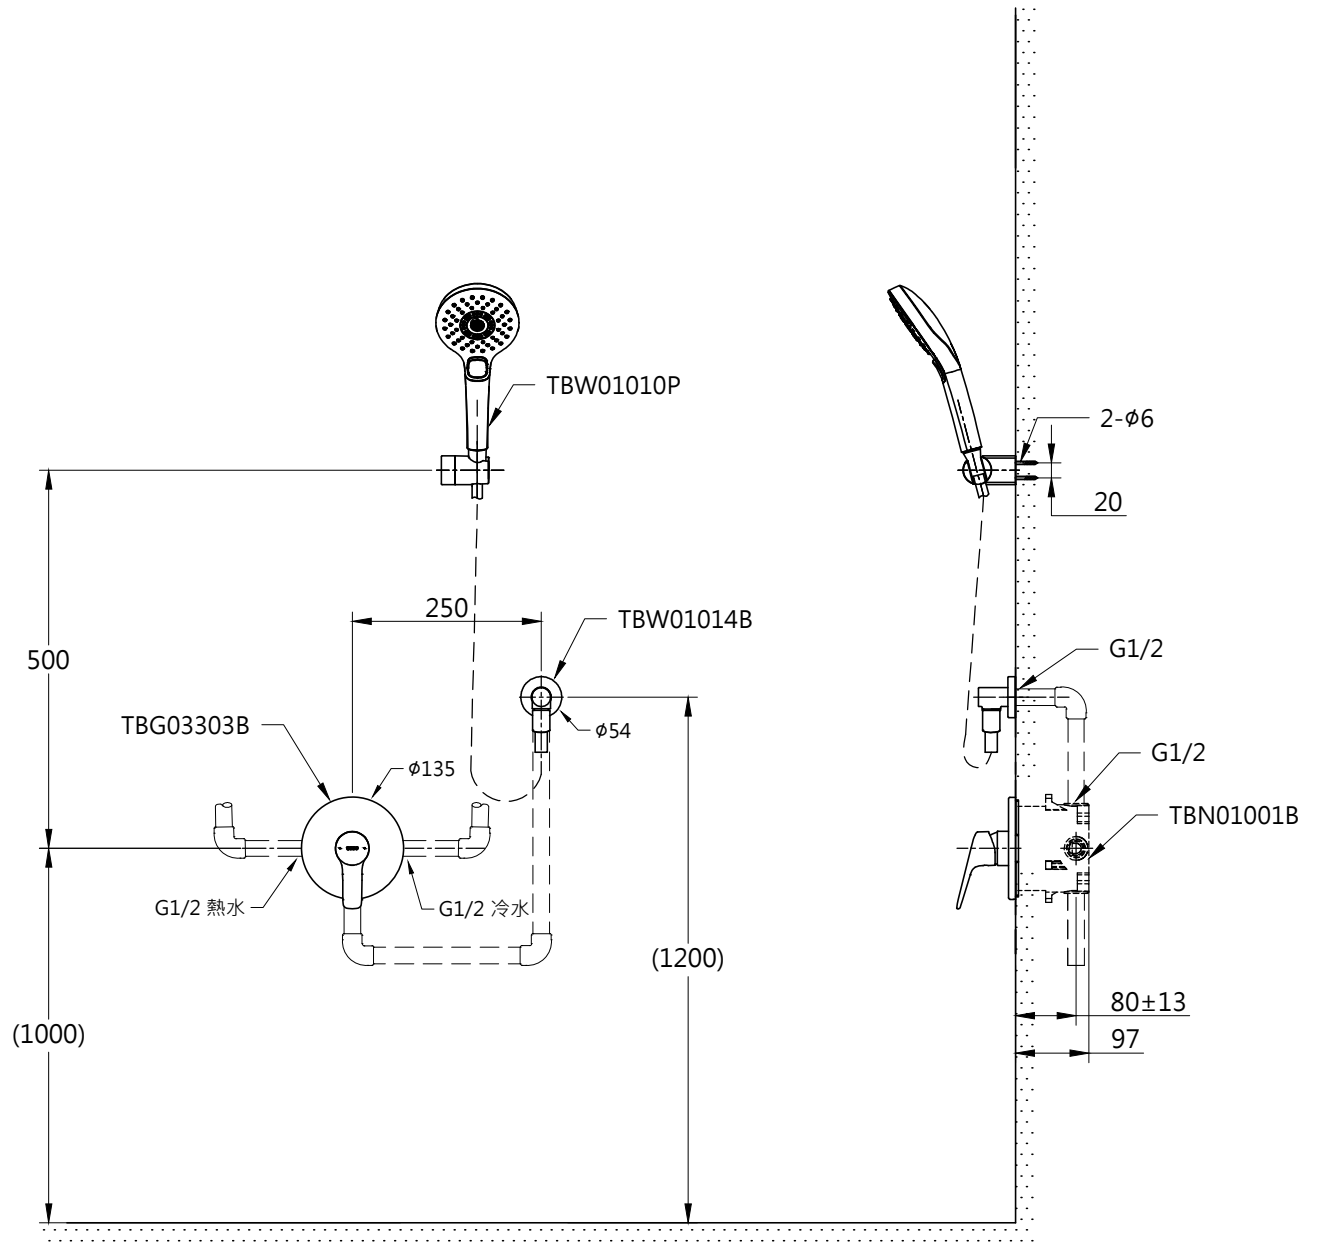

| 器具明細表 | | |
|-----------|-----------|----|
| 品番 | 品名 | 數量 |
| TBG03303B | 開關閥面板 | 1 |
| TBW01010P | 蓮蓬頭 | 1 |
| TBN01001B | 埋入式本體BOX部 | 1 |
| TBW01014B | 出水口 | 1 |
| | | |
| | | |

安裝注意事項:
 1.()內尺寸請依使用者的身高做調整。

| | | | | |
|-------------|----------|----------|------------------|--|
| TOTO | | 單位 mm | 比例 1:10 | 名稱 G grade Smart 埋壁淋浴組三 |
| 製圖 黃川典 | 檢圖 香田 | 審核 村田 | 日期 2017.05.08 | 品番 TBG03303B/TBW01010P TBN01001B/TBW01014B |
| 備註 | 版別 01 | 修改日期 | 圖紙 A4 | |