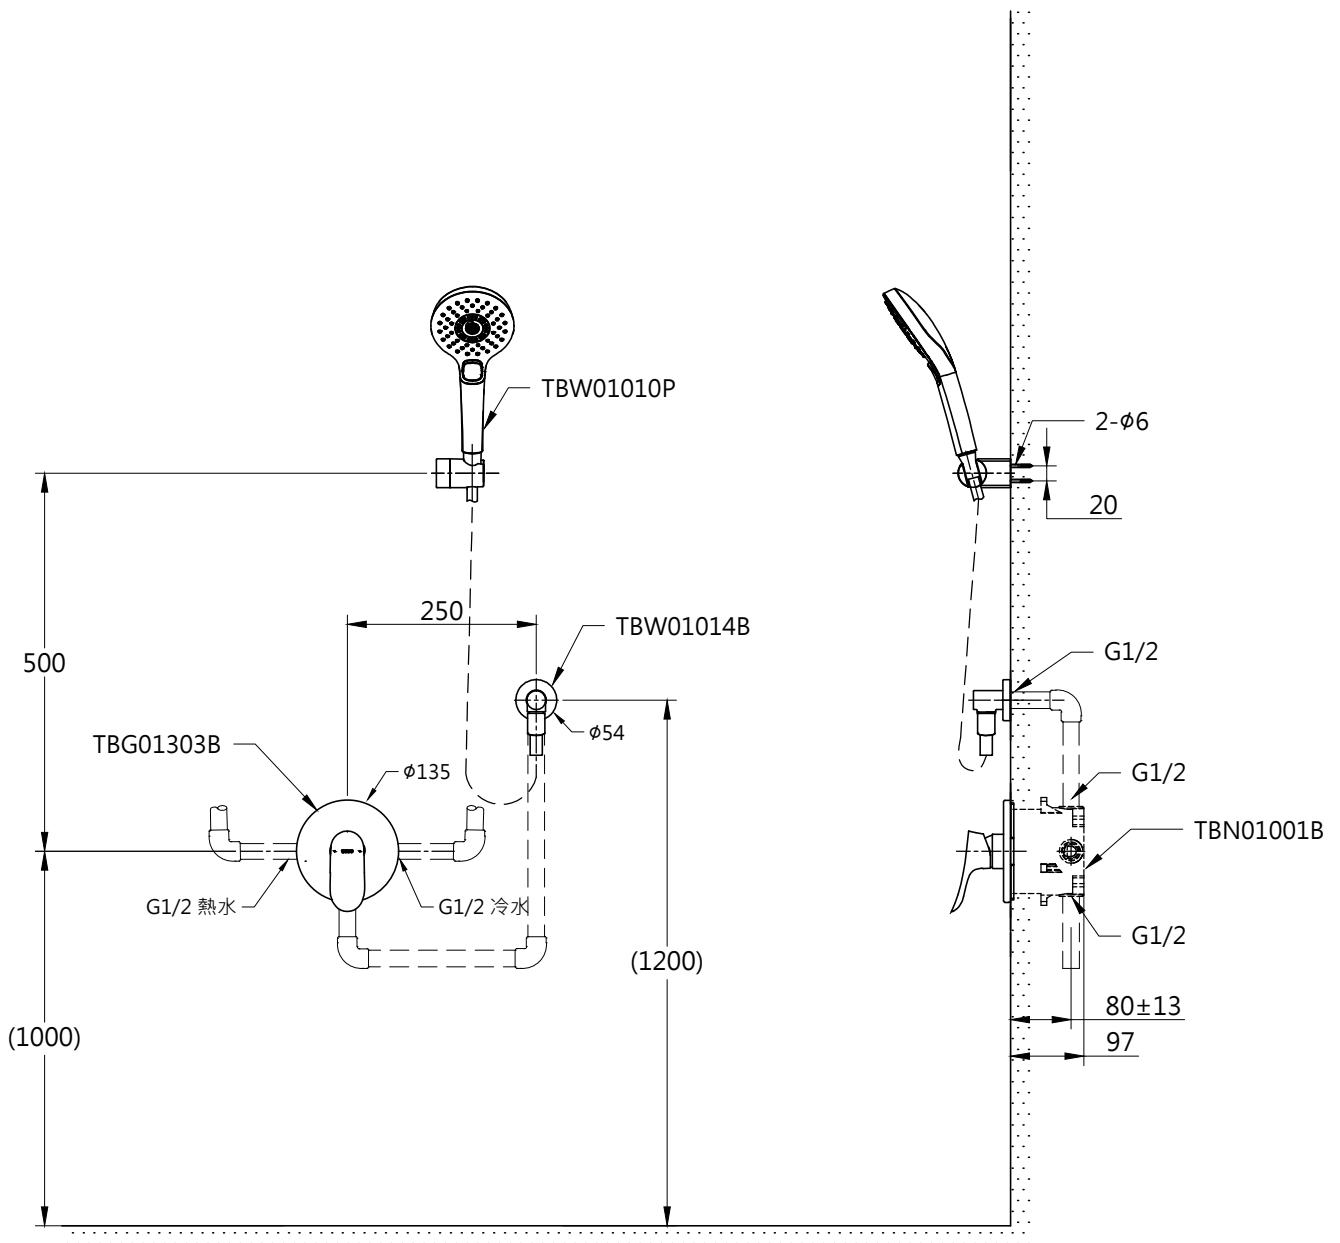

器具明細表

品番	品名	數量
TBG01303B	開關閥面板	1
TBW01010P	蓮蓬頭	1
TBN01001B	埋入式本體BOX部	1
TBW01014B	出水口	1

安裝注意事項:

1.()內尺寸請依使用者的身高做調整。

TOTO

單位
mm

比例
1:10

名稱

G grade Organic
埋壁淋浴組三

製圖
黃川典

檢圖
香田

審核
村田

日期
2017.05.08

品番

TBG01303B/TBW01010P
TBN01001B/TBW01014B

備註