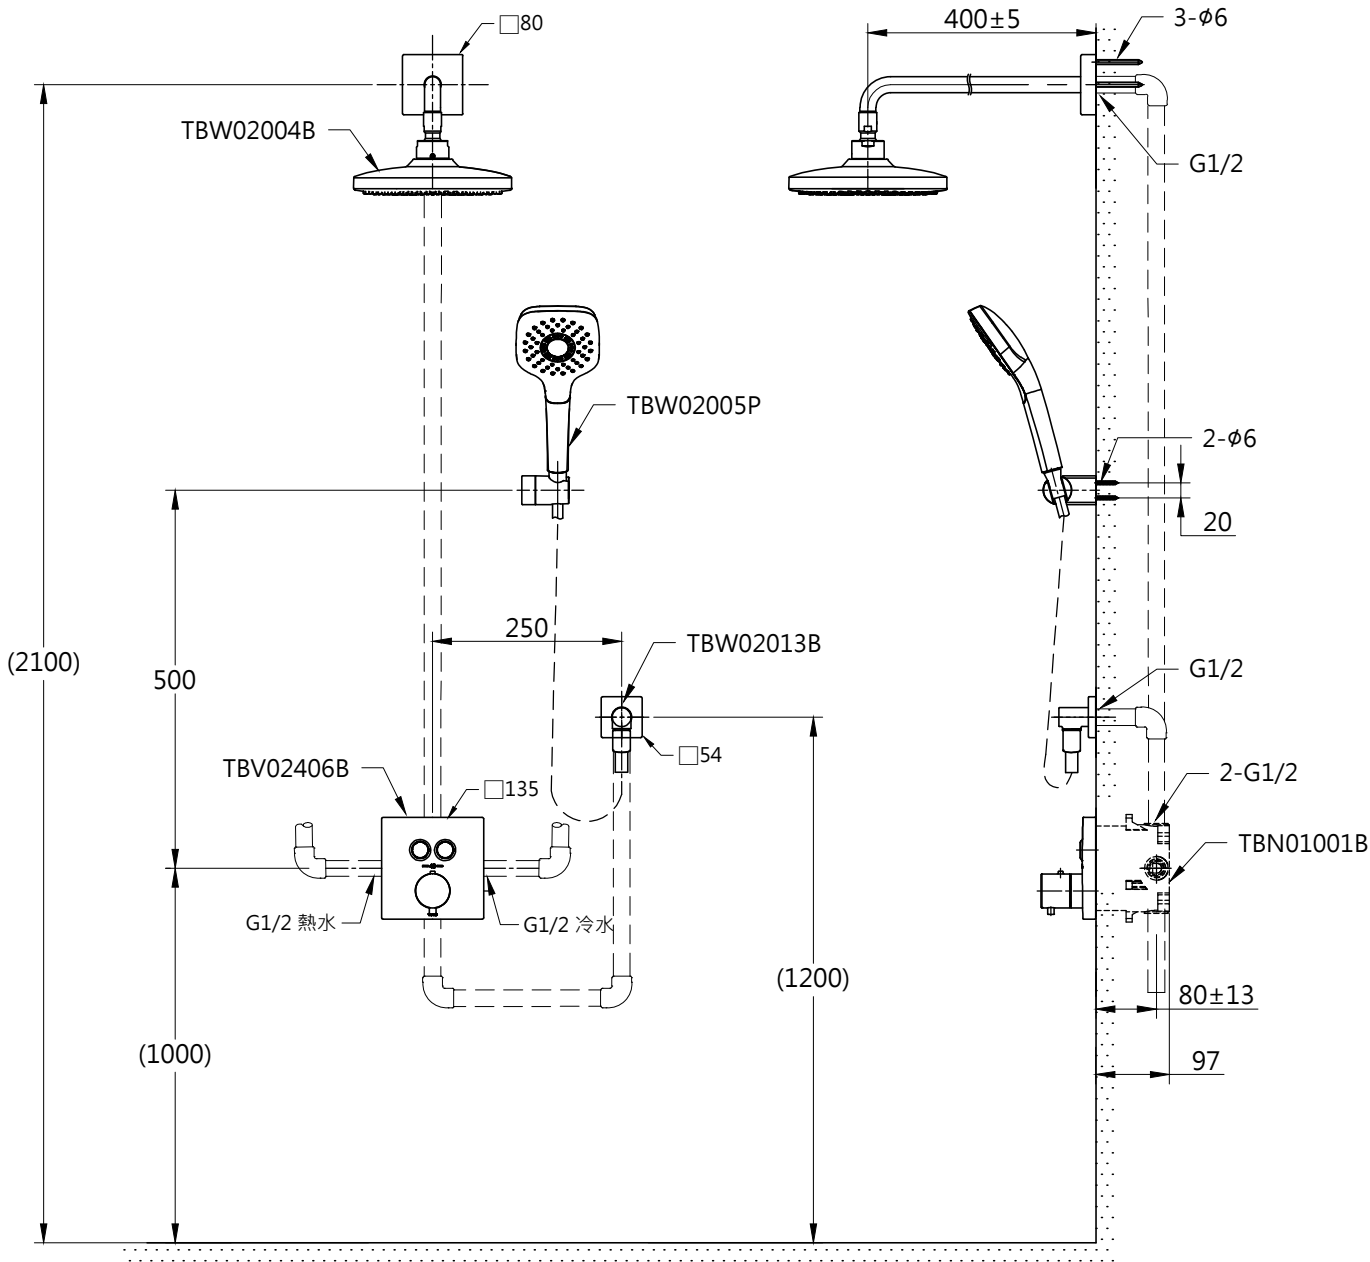

器具明細表		
品番	品名	數量
TBV02406B	開關閥面板	1
TBW02004B	花灑	1
TBW02005P	蓮蓬頭	1
TBN01001B	埋入式本體BOX部	1
TBW02013B	出水口	1

安裝注意事項:  
 1. 花灑高度·建議以最高使用者身高加200mm。  
 2. ( )內尺寸請依使用者的身高做調整。

<b>TOTO</b>		單位 mm	比例 1:10	名稱 埋壁按壓式溫控淋浴組五
製圖 黃川典	檢圖 香田	審核 村田	日期 2017.05.08	品番 TBV02406B/TBW02004B TBW02005P/TBN01001B TBW02013B
備註	版別 01	修改日期	圖紙 A4	