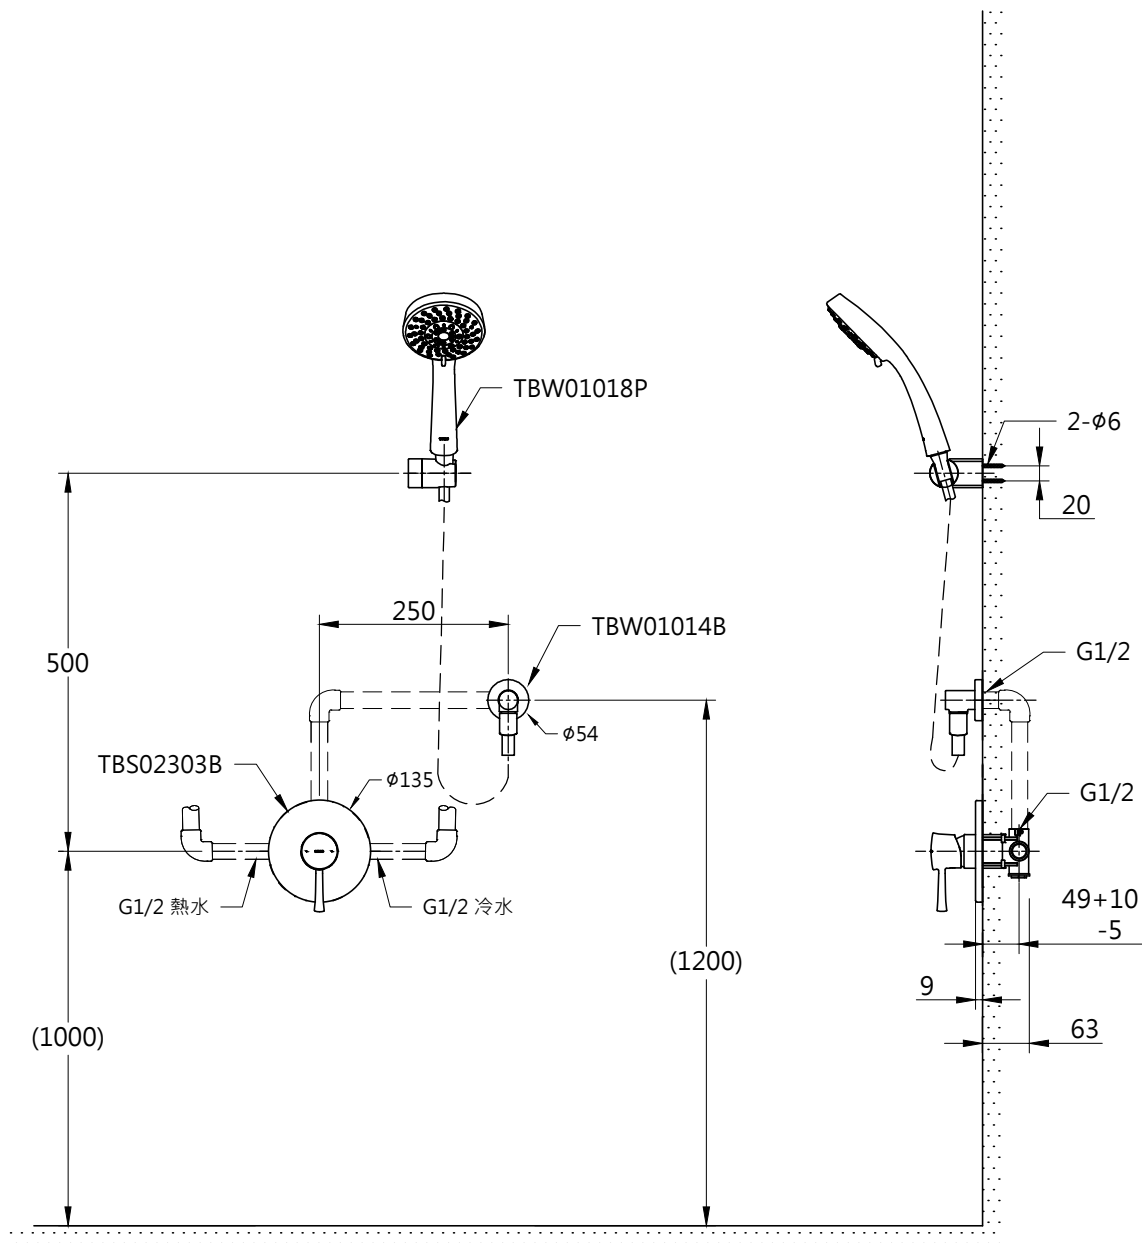

器具明細表

品番	品名	數量
TBS02303B	開關閥面板	1
TBW01018P	蓮蓬頭	1
TBW01014B	出水口	1

安裝注意事項:

- ( )內尺寸請依使用者的身高做調整。

**TOTO**

單位  
mm

比例  
1:10

名稱

L grade Nostalgia  
埋壁淋浴組三

製圖  
黃川典

檢圖  
香田

審核  
村田

日期  
2017.05.08

品番

TBS02303B/TBW01018P  
TBW01014B

備註