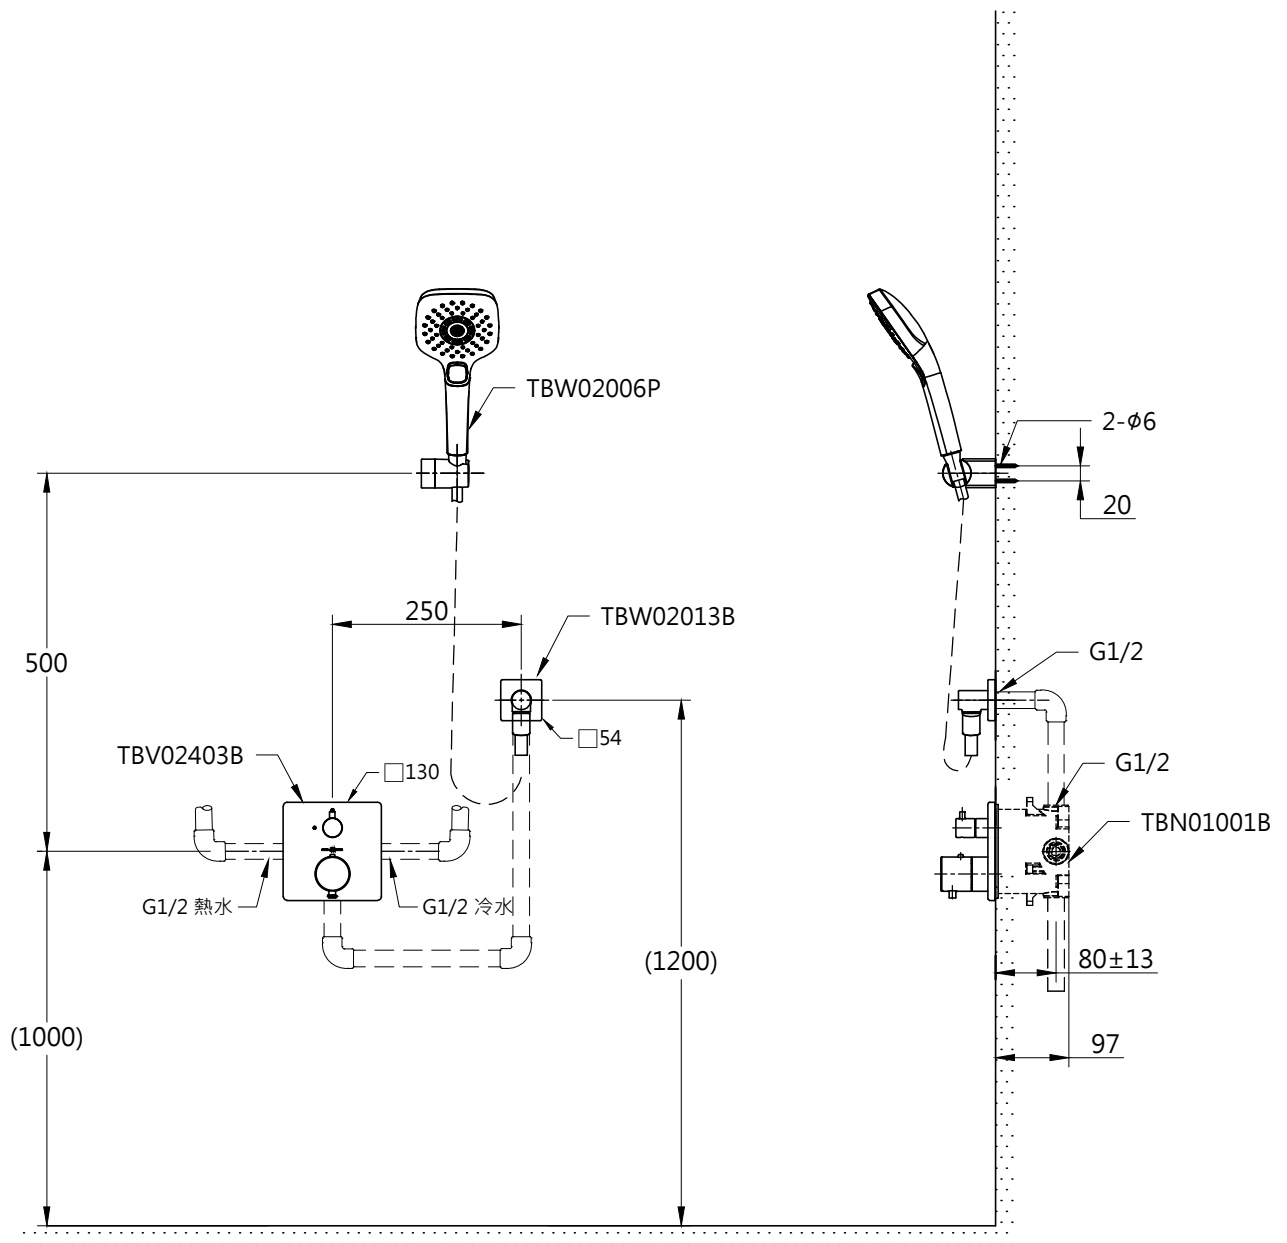

器具明細表

品番	品名	數量
TBV02403B	開關閥面板(單切)	1
TBW02006P	蓮蓬頭	1
TBN01001B	埋入式本體BOX部	1
TBW02013B	出水口	1

安裝注意事項:

1. ( )內尺寸請依使用者的身高做調整。

**TOTO**

單位  
mm

比例  
1:10

名稱

埋壁控溫淋浴組三

製圖  
黃川典

檢圖  
香田

審核  
村田

日期  
2017.05.08

品番

TBV02403B/TBW02006P  
TBN01001B/TBW02013B

備註