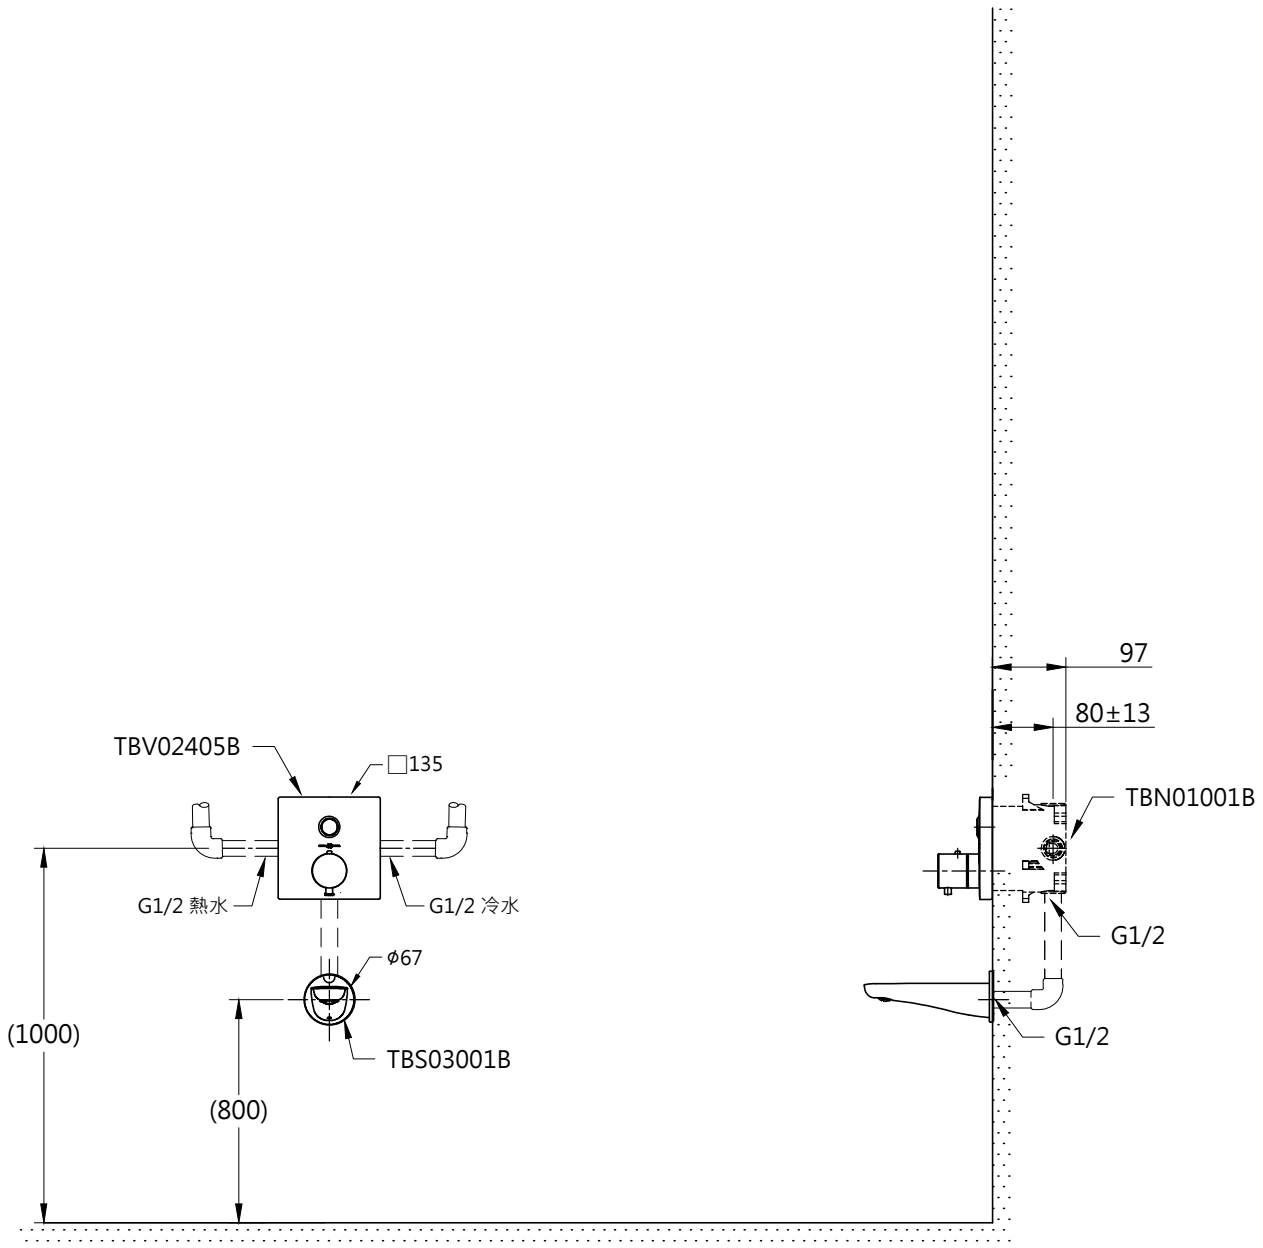

器具明細表		
品番	品名	數量
TBV02405B	開關閥面板	1
TBS03001B	出水口	1
TBN01001B	埋入式本體BOX部	1

安裝注意事項:
 1. ()內尺寸請依使用者的身高做調整。

TOTO		單位 mm	比例 1:10	名稱 埋壁按壓式溫控淋浴組四
製圖 黃川典	檢圖 香田	審核 村田	日期 2017.05.08	品番 TBV02405B/TBS03001B TBN01001B
備註	版別 01	修改日期	圖紙 A4	