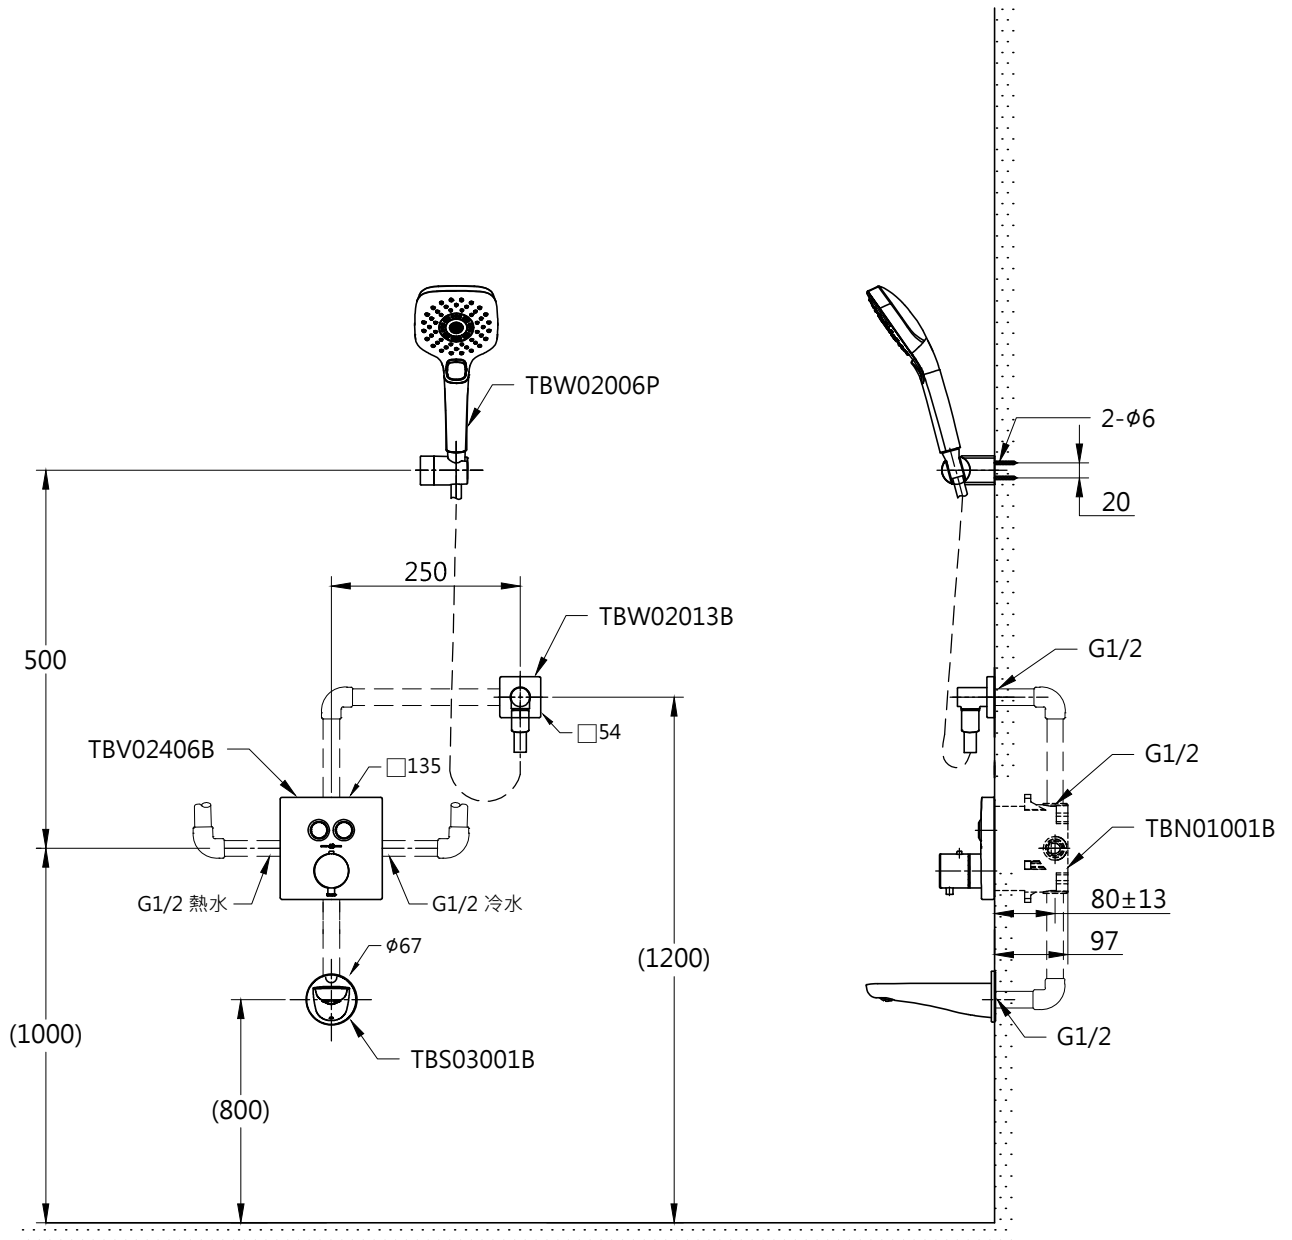

器具明細表

品番	品名	數量
TBV02406B	開關閥面板	1
TBW02006P	蓮蓬頭	1
TBS03001B	出水口	1
TBN01001B	埋入式本體BOX部	1
TBW02013B	出水口	1

安裝注意事項:

1. ()內尺寸請依使用者的身高做調整。

TOTO

單位
mm

比例
1:10

名稱

埋壁按壓式溫控淋浴組九

製圖
黃川典

檢圖
香田

審核
村田

日期
2017.05.08

品番

TBV02406B/TBW02006P
TBS03001B/TBN01001B
TBW02013B

備註