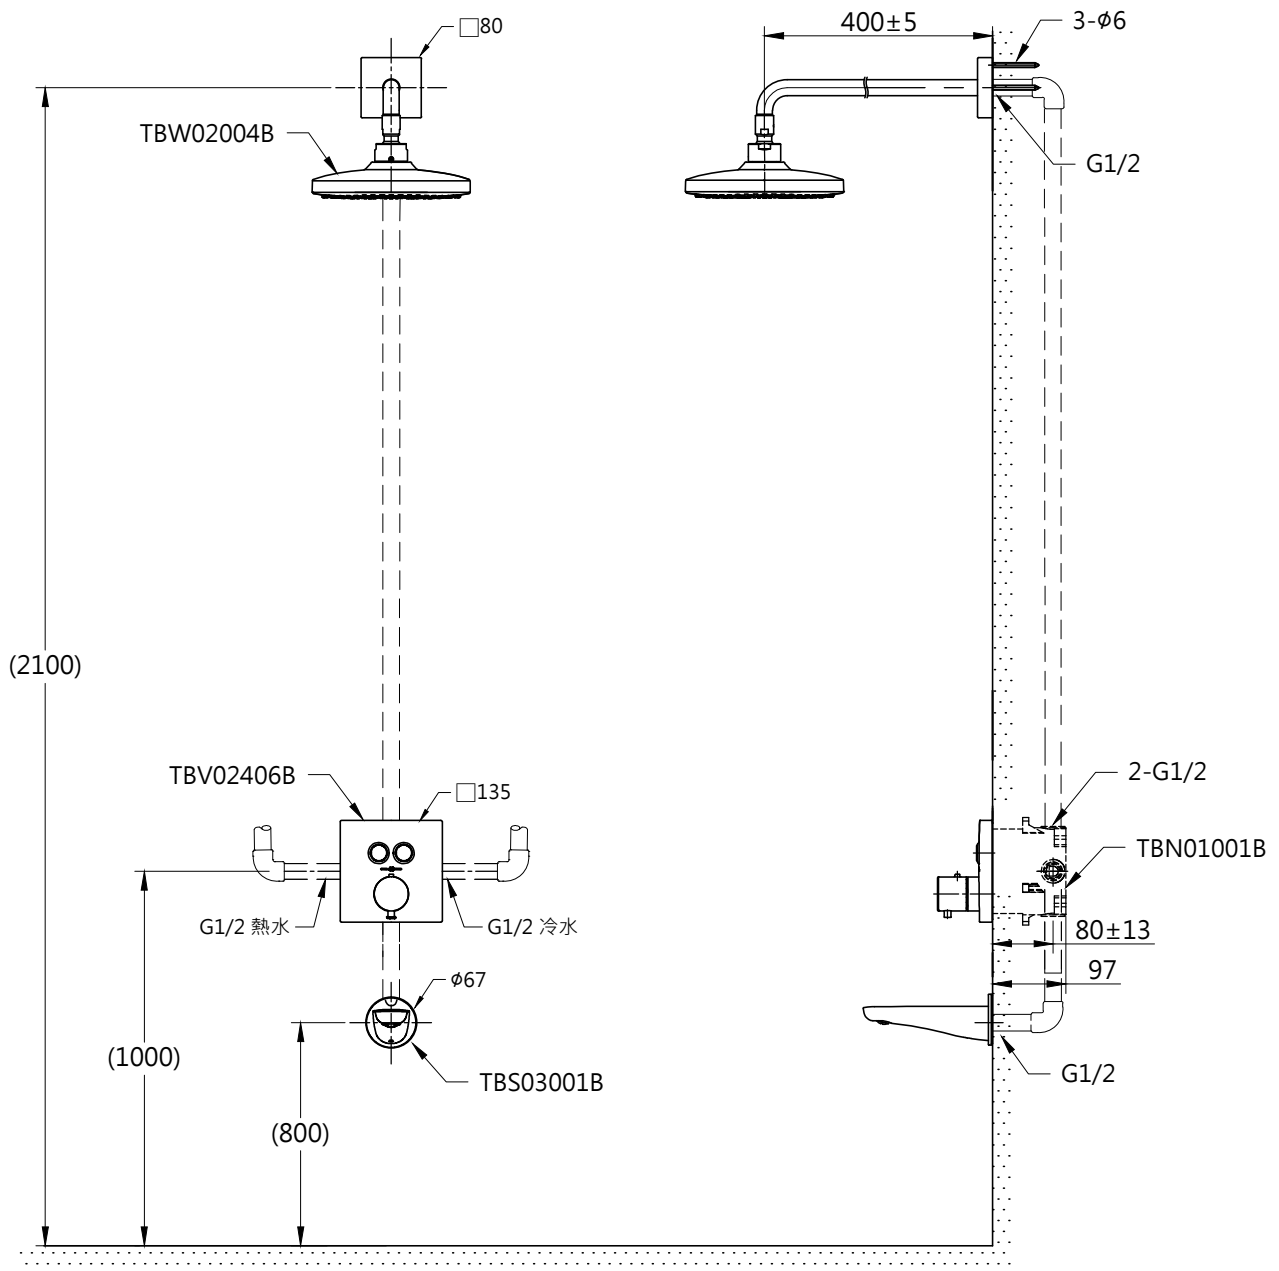

器具明細表		
品番	品名	數量
TBV02406B	開關閥面板	1
TBW02004B	花灑	1
TBS03001B	出水口	1
TBN01001B	埋入式本體BOX部	1

安裝注意事項:
 1. 花灑高度·建議以最高使用者身高加200mm。
 2. ()內尺寸請依使用者的身高做調整。

TOTO		單位 mm	比例 1:10	名稱 埋壁按壓式溫控淋浴組七
製圖 黃川典	檢圖 香田	審核 村田	日期 2017.05.08	品番 TBV02406B/TBW02004B TBS03001B/TBN01001B
備註	版別 01	修改日期	圖紙 A4	