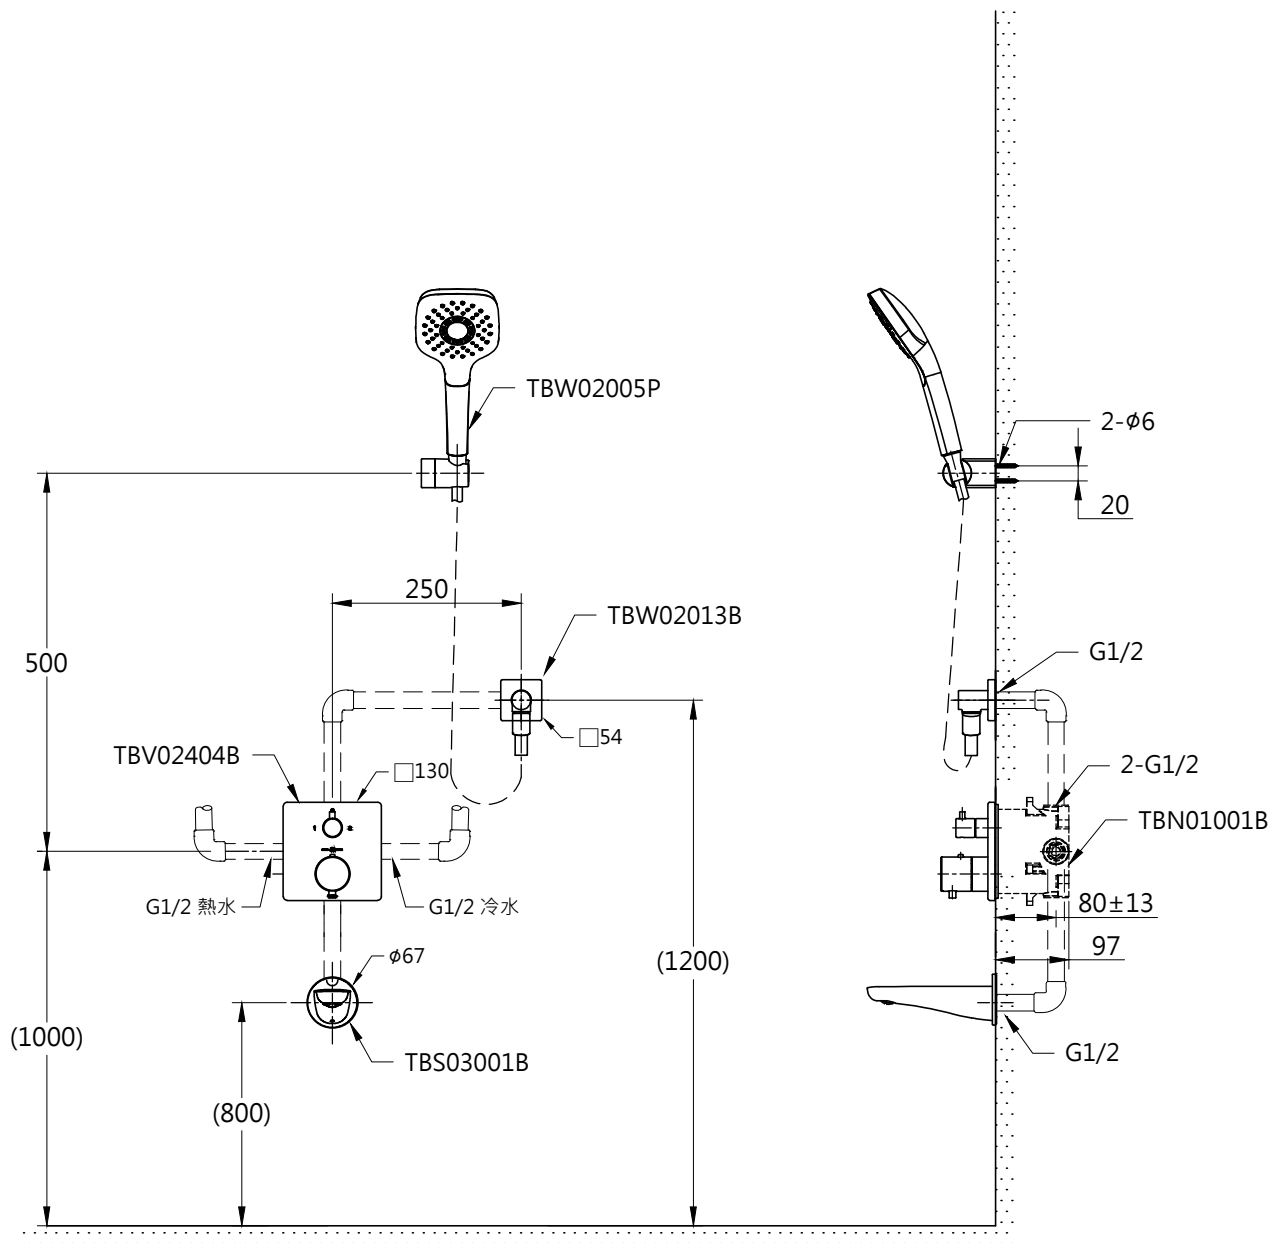

器具明細表

品番	品名	數量
TBV02404B	開關閥面板(雙切)	1
TBW02005P	蓮蓬頭	1
TBN01001B	埋入式本體BOX部	1
TBS03001B	出水口	1
TBW02013B	出水口	1

安裝注意事項:

1. ( )內尺寸請依使用者的身高做調整。

**TOTO**

單位  
mm

比例  
1:10

名稱

埋壁控溫淋浴組八

製圖  
黃川典

檢圖  
香田

審核  
村田

日期  
2017.05.08

品番

TBV02404B/TBW02005P  
TBN01001B/TBS03001B  
TBW02013B

備註