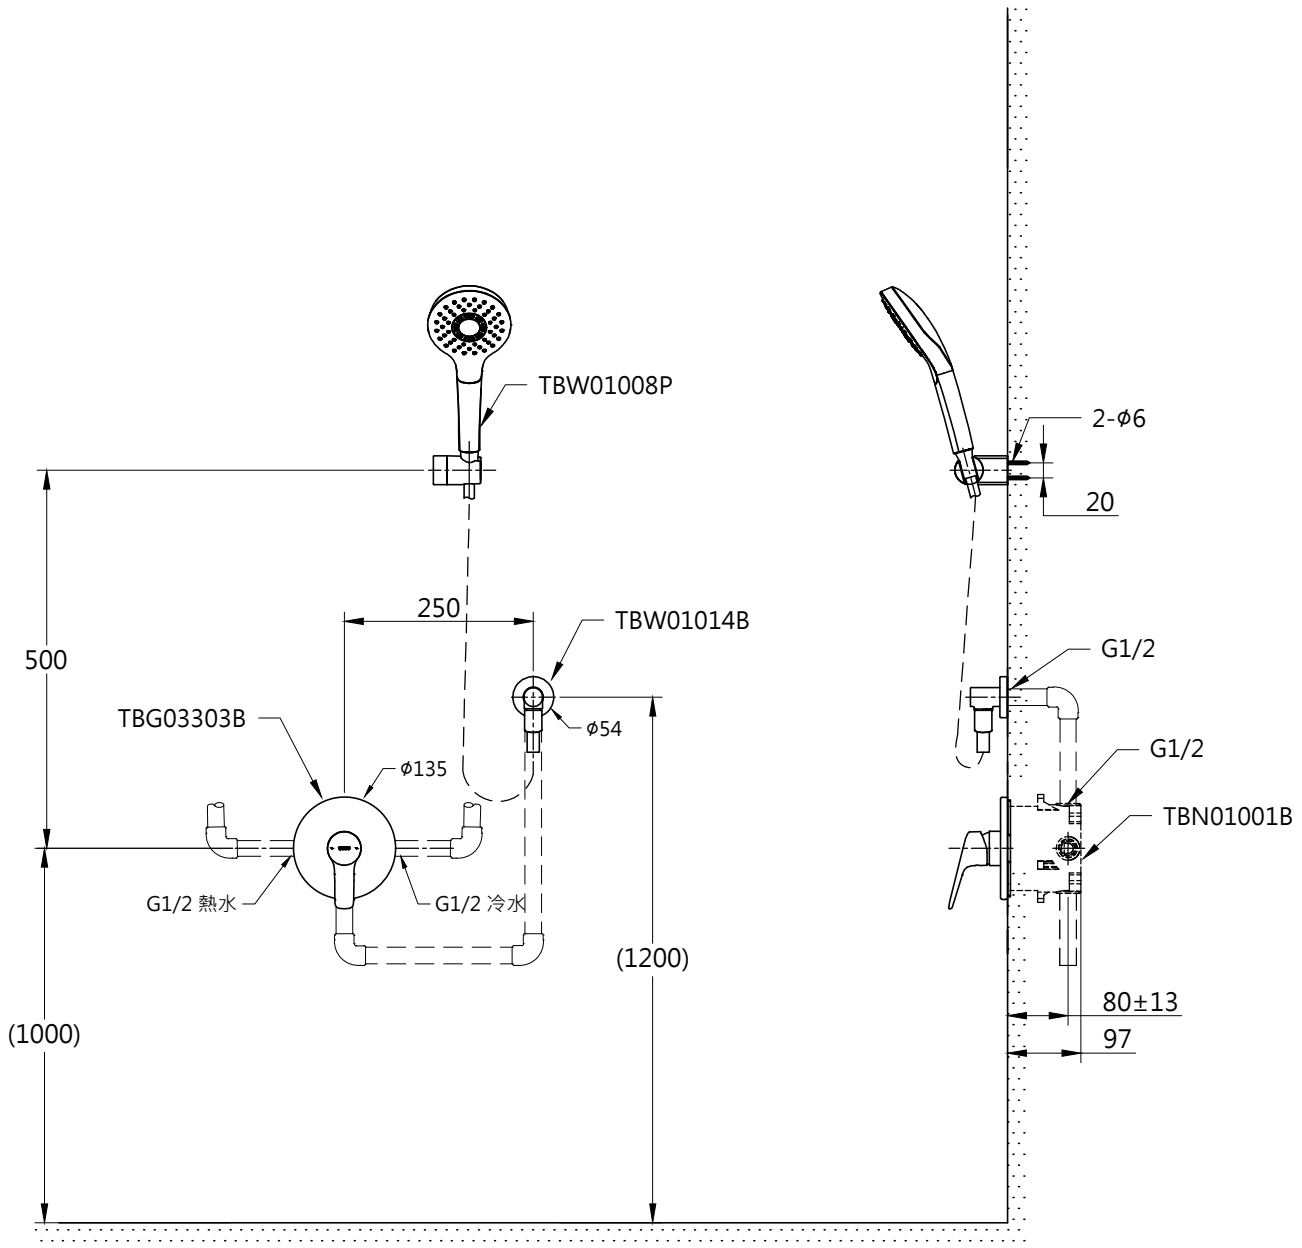

器具明細表		
品番	品名	數量
TBG03303B	開關閥面板	1
TBW01008P	蓮蓬頭	1
TBN01001B	埋入式本體BOX部	1
TBW01014B	出水口	1

安裝注意事項:
1.內尺寸請依使用者的身高做調整。

TOTO		單位 mm	比例 1:10	名稱 G grade Smart 埋壁淋浴組二
製圖 黃川典	檢圖 香田	審核 村田	日期 2017.05.08	品番 TBG03303B/TBW01008P TBN01001B/TBW01014B
備註	版別 01	修改日期	圖紙 A4	