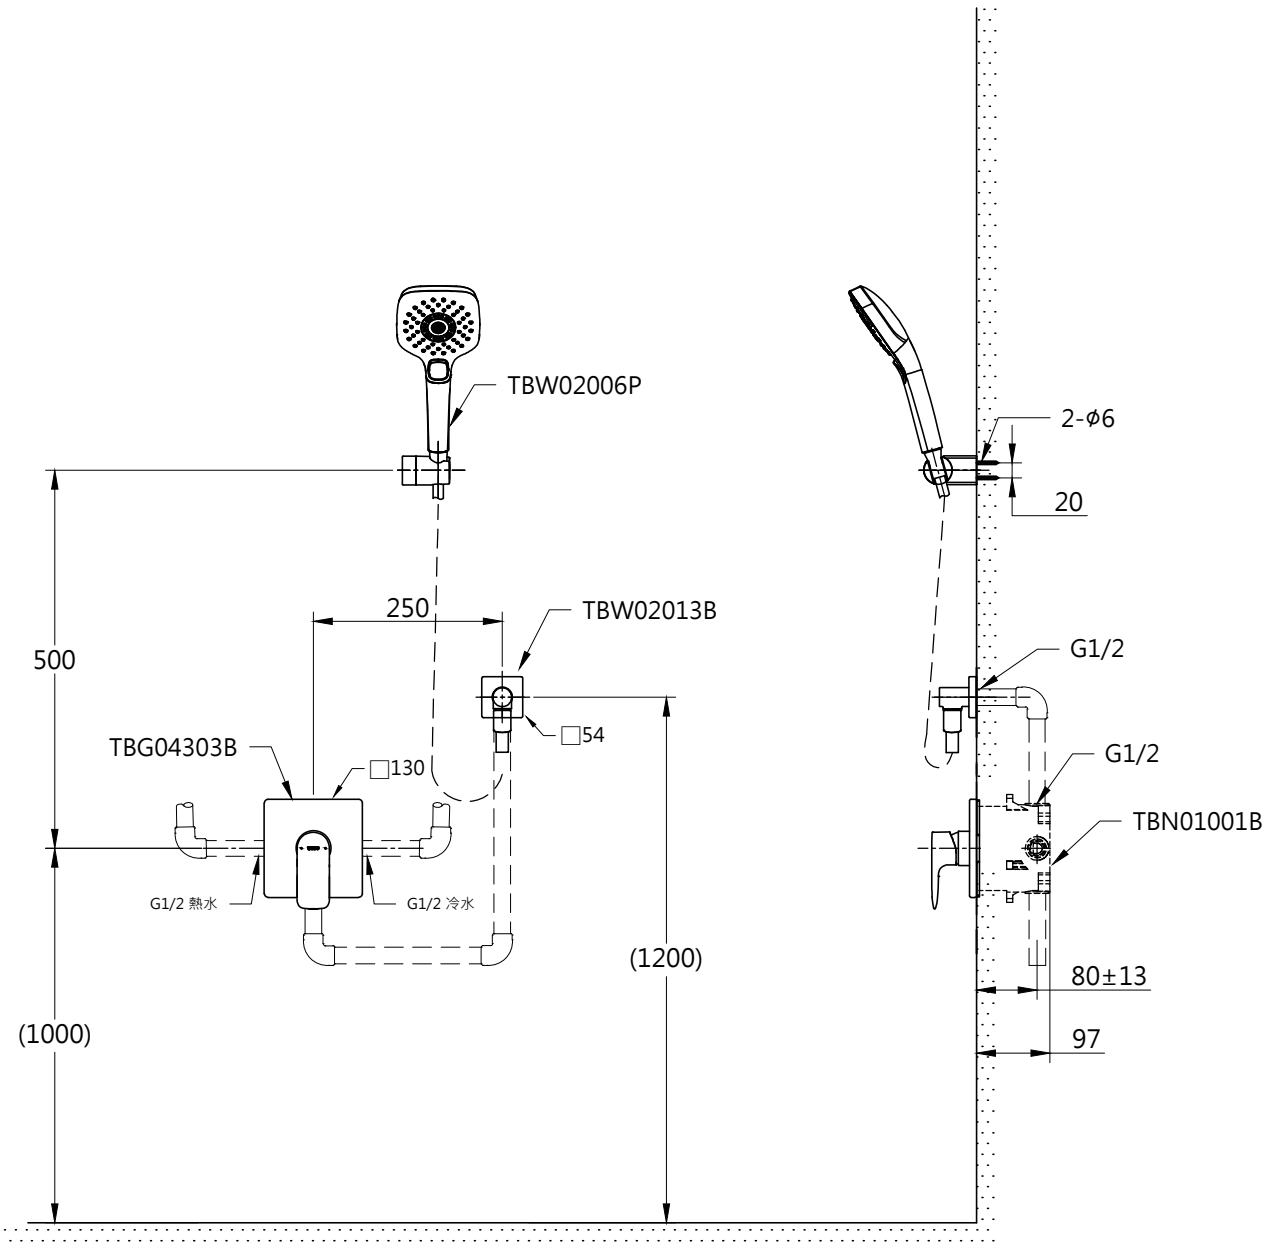

器具明細表		
品番	品名	數量
TBG04303B	開關閥面板	1
TBW02006P	蓮蓬頭	1
TBN01001B	埋入式本體BOX部	1
TBW02013B	出水口	1

安裝注意事項:
 1.()內尺寸請依使用者的身高做調整。

TOTO		單位 mm	比例 1:10	名稱 G grade Advanced 埋壁淋浴組三
製圖 黃川典	檢圖 香田	審核 村田	日期 2017.05.08	品番 TBG04303B/TBW02006P TBN01001B/TBW02013B
備註	版別 01	修改日期	圖紙 A4	