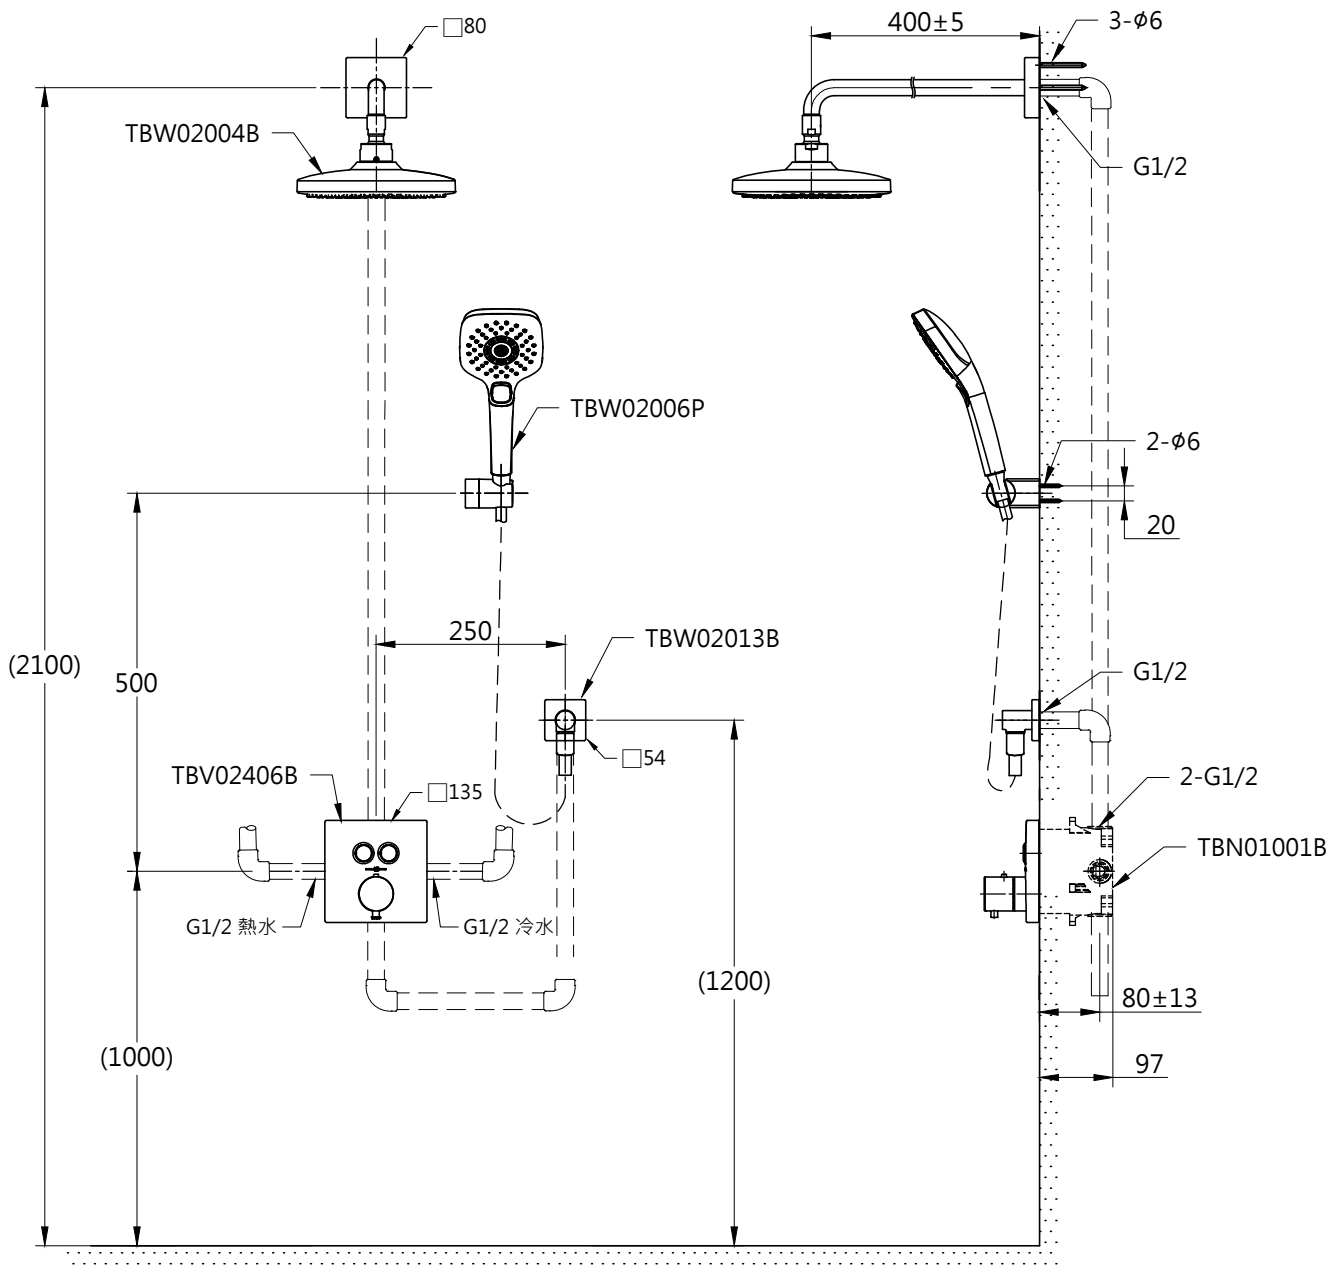

器具明細表		
品番	品名	數量
TBV02406B	開關閥面板	1
TBW02004B	花灑	1
TBW02006P	蓮蓬頭	1
TBN01001B	埋入式本體BOX部	1
TBW02013B	出水口	1

安裝注意事項:  
 1. 花灑高度·建議以最高使用者身高加200mm。  
 2. ( )內尺寸請依使用者的身高做調整。

<b>TOTO</b>		單位 mm	比例 1:10	名稱 埋壁按壓式溫控淋浴組六
製圖 黃川典	檢圖 香田	審核 村田	日期 2017.05.08	品番 TBV02406B/TBW02004B TBW02006P/TBN01001B TBW02013B
備註	版別 01	修改日期	圖紙 A4	