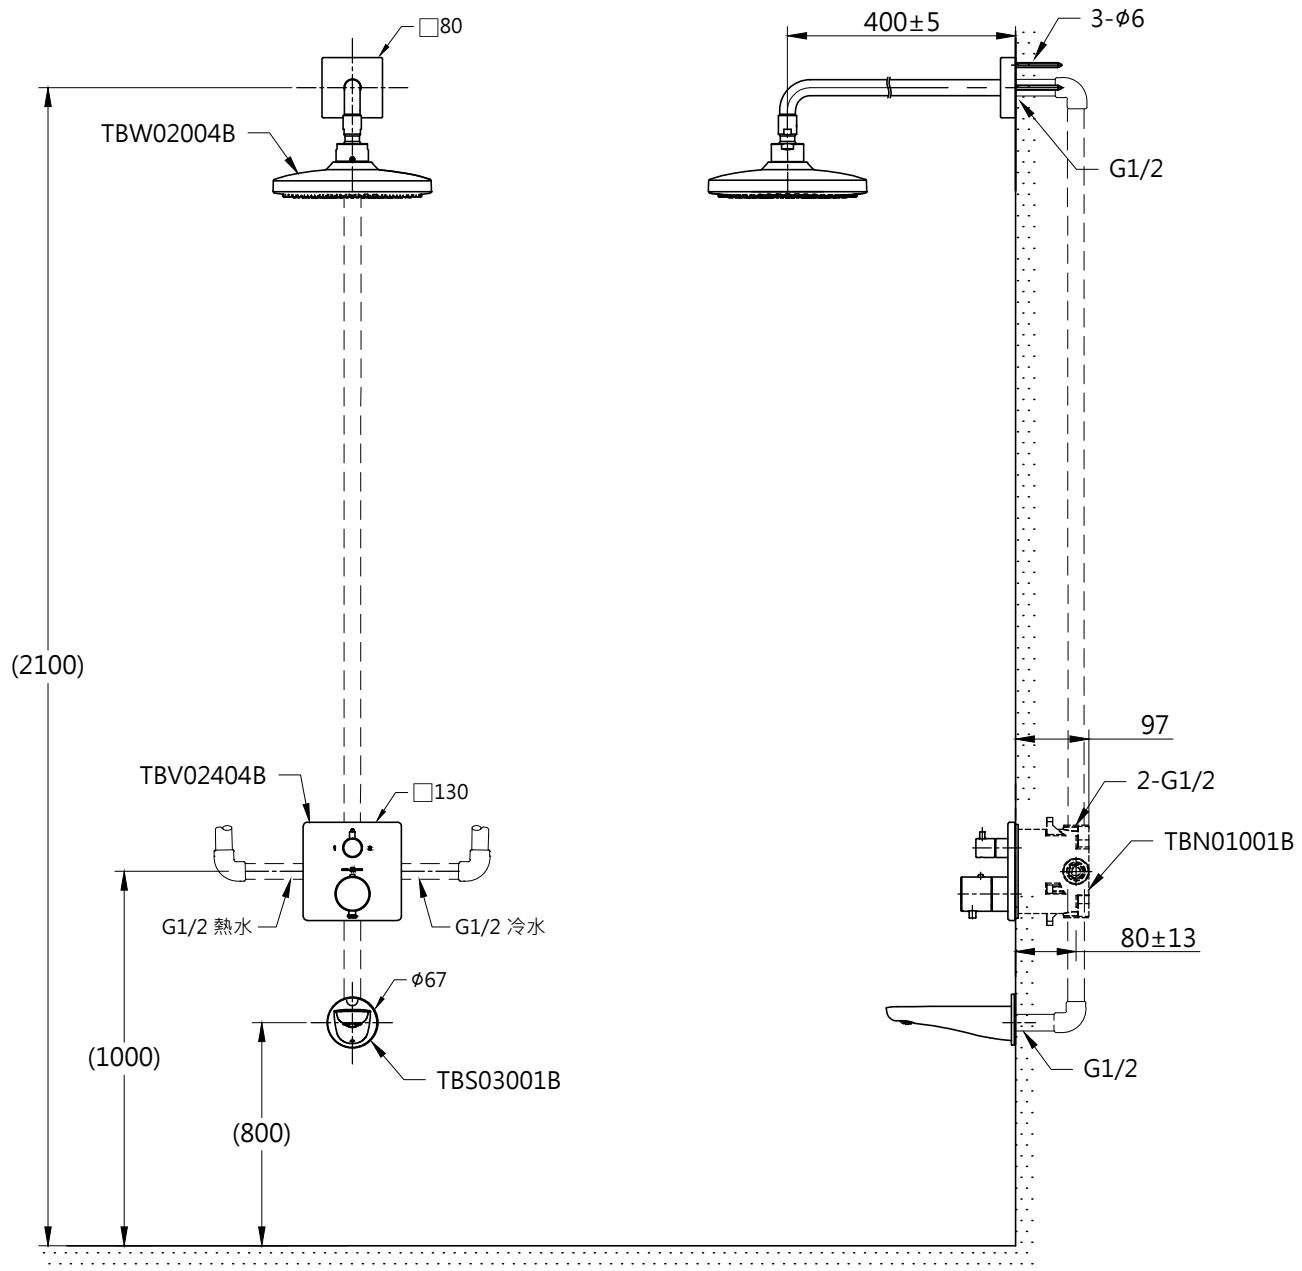

器具明細表		
品番	品名	數量
TBV02404B	開關閥面板(雙切)	1
TBW02004B	花灑	1
TBN01001B	埋入式本體BOX部	1
TBS03001B	出水口	1

安裝注意事項:
 1. 花灑高度·建議以最高使用者身高加200mm。
 2. ()內尺寸請依使用者的身高做調整。

TOTO		單位 mm	比例 1:10	名稱 埋壁控溫淋浴組七
製圖 黃川典	檢圖 香田	審核 村田	日期 2017.05.08	品番 TBV02404B/TBW02004B TBN01001B/TBS03001B
備註	版別 01	修改日期	圖紙 A4	