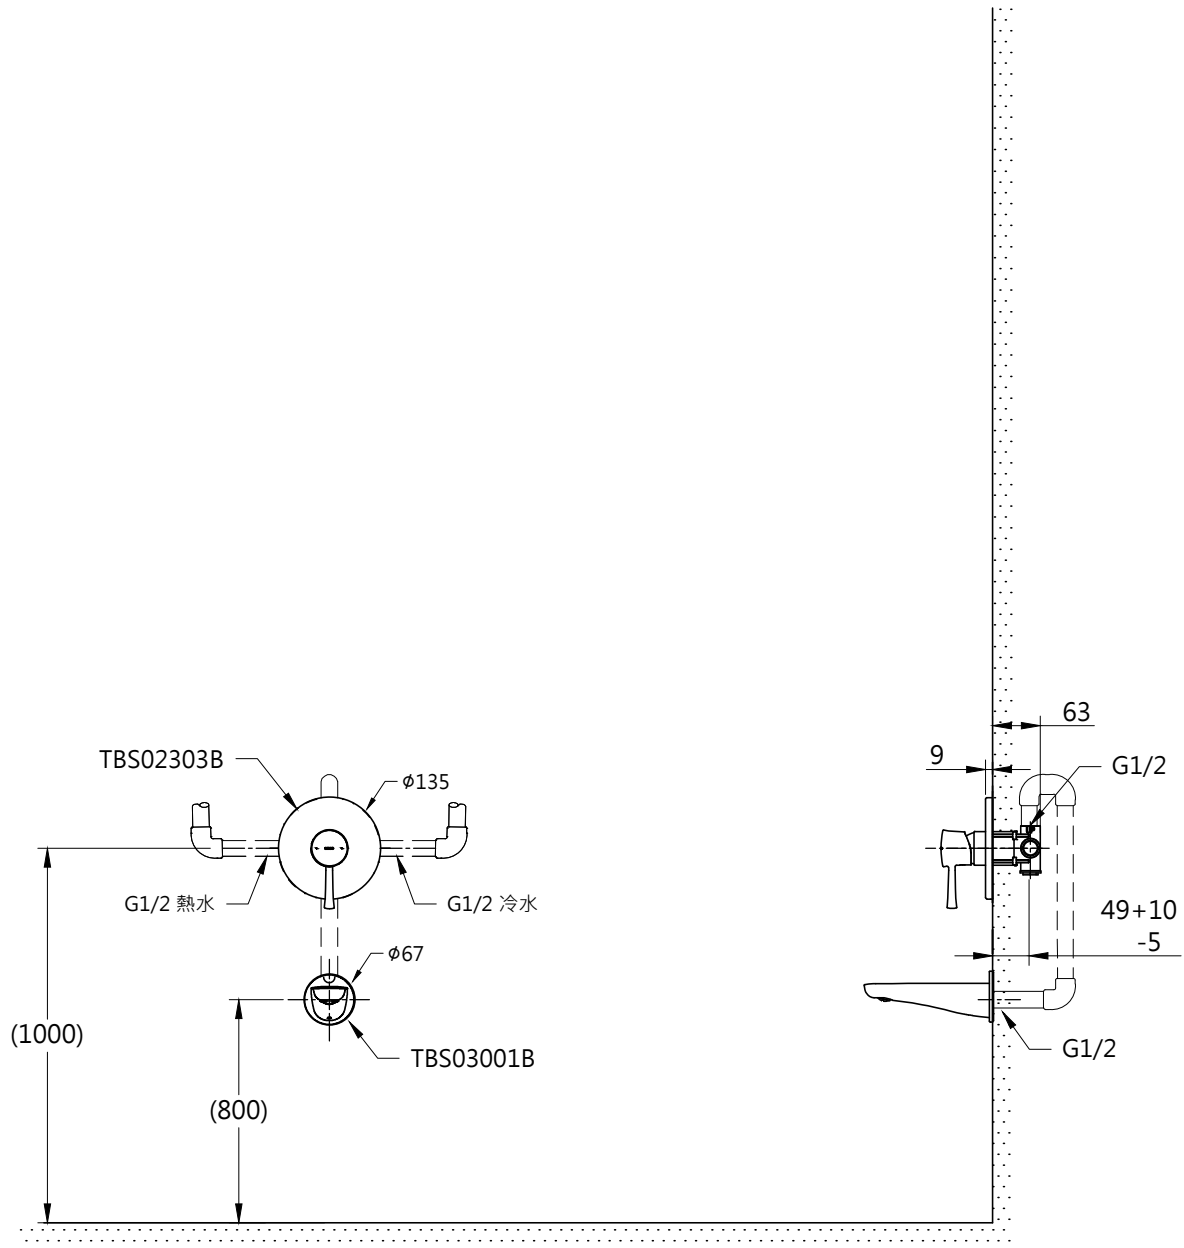

器具明細表		
品番	品名	數量
TBS02303B	開關閥面板	1
TBS03001B	出水口	1

安裝注意事項:
 1.()內尺寸請依使用者的身高做調整。

TOTO		單位 mm	比例 1:10	名稱 L grade Nostalgia 埋壁淋浴組四
製圖 黃川典	檢圖 香田	審核 村田	日期 2017.05.08	品番 TBS02303B/TBS03001B
備註	版別 01	修改日期	圖紙 A4	