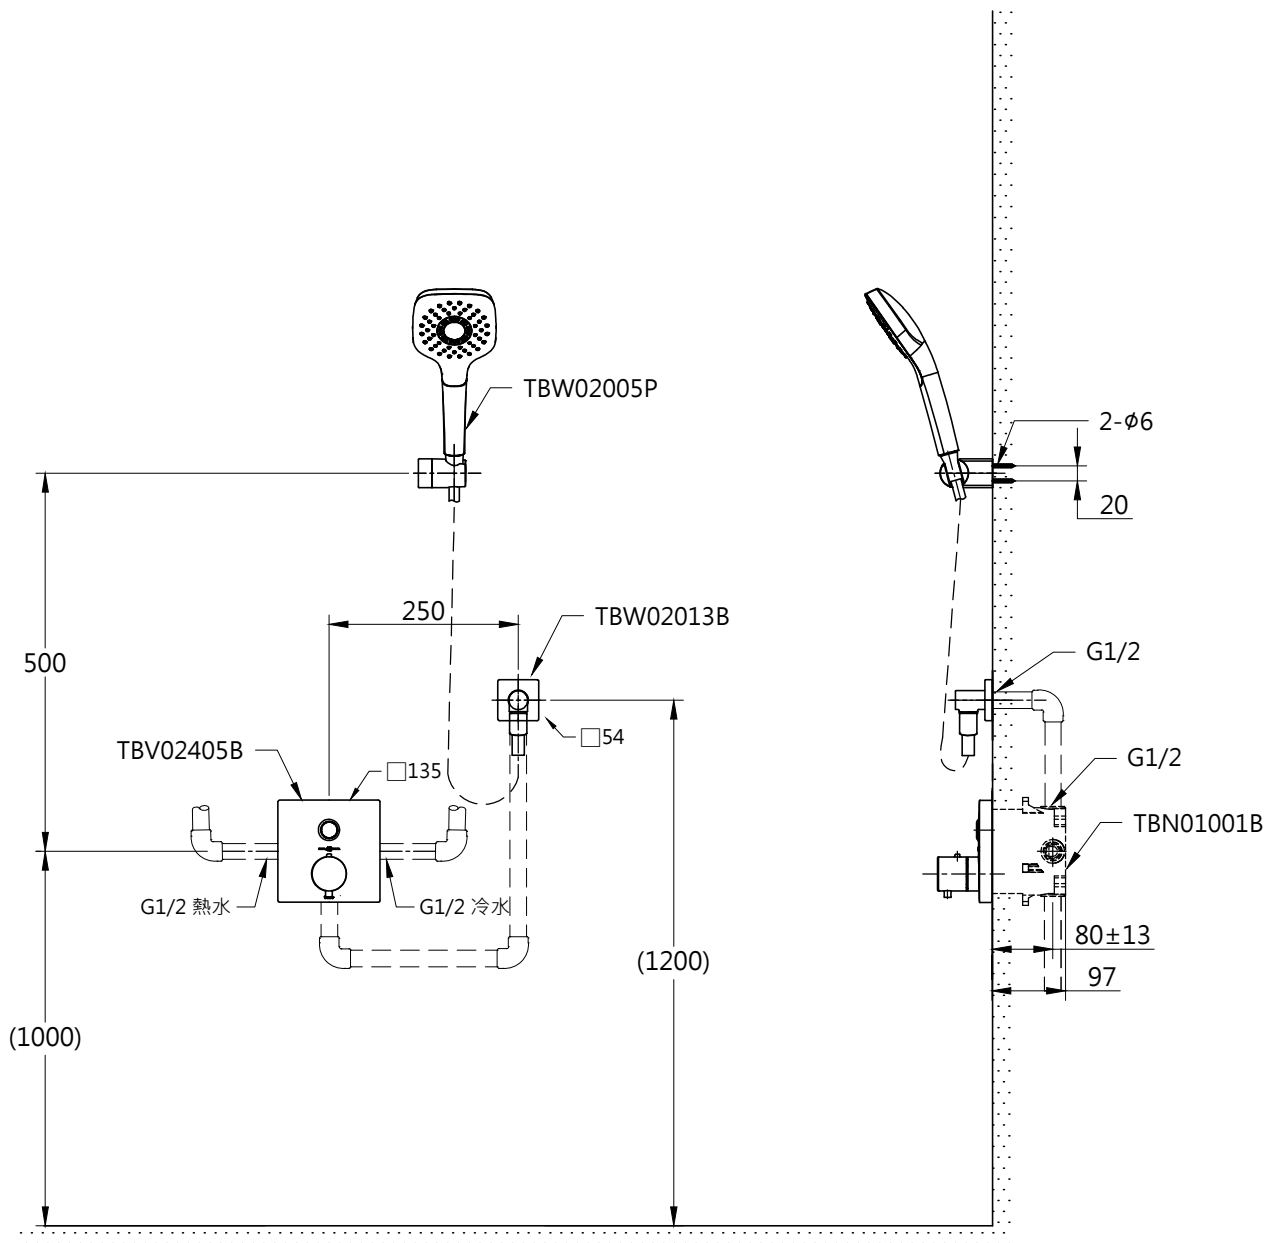

器具明細表

品番	品名	數量
TBV02405B	開關閥面板	1
TBW02005P	蓮蓬頭	1
TBN01001B	埋入式本體BOX部	1
TBW02013B	出水口	1

安裝注意事項:

1. ()內尺寸請依使用者的身高做調整。

TOTO

單位
mm

比例
1:10

名稱

埋壁按壓式溫控淋浴組二

製圖
黃川典

檢圖
香田

審核
村田

日期
2017.05.08

品番

TBV02405B/TBW02005P
TBN01001B/TBW02013B

備註