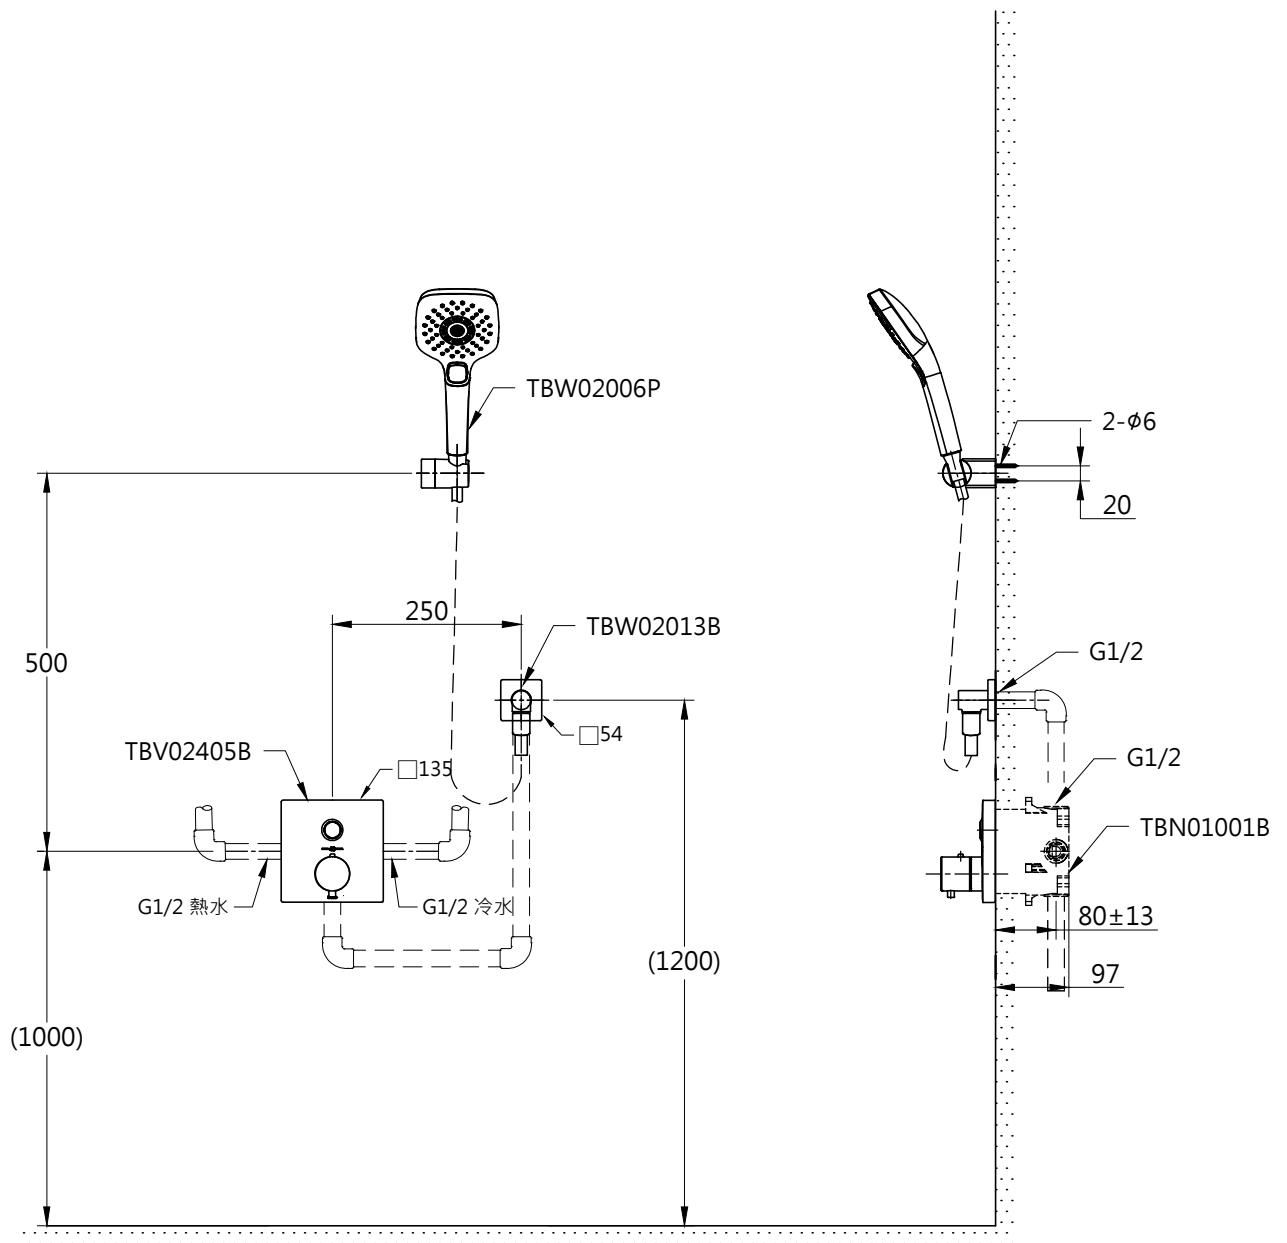

器具明細表

品番	品名	數量
TBV02405B	開關閥面板	1
TBW02006P	蓮蓬頭	1
TBN01001B	埋入式本體BOX部	1
TBW02013B	出水口	1

安裝注意事項:

1. ( )內尺寸請依使用者的身高做調整。

**TOTO**

單位  
mm

比例  
1:10

名稱

埋壁按壓式溫控淋浴組三

製圖  
黃川典

檢圖  
香田

審核  
村田

日期  
2017.05.08

品番

TBV02405B/TBW02006P  
TBN01001B/TBW02013B

備註