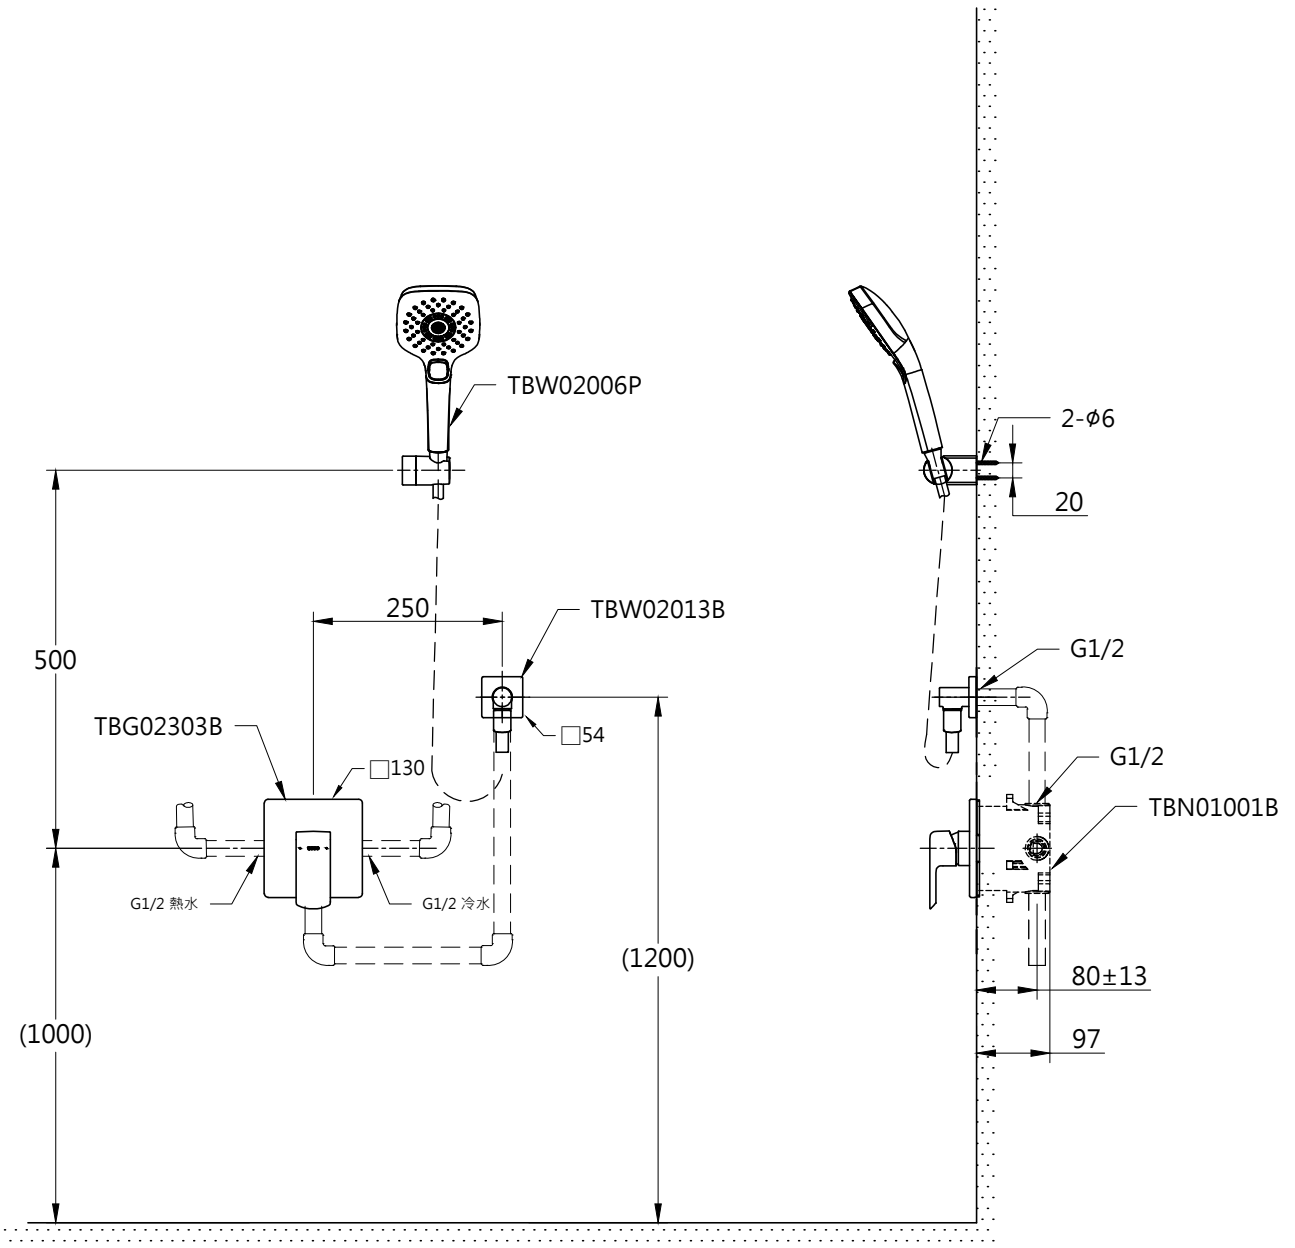

器具明細表		
品番	品名	數量
TBG02303B	開關閥面板	1
TBW02006P	蓮蓬頭	1
TBN01001B	埋入式本體BOX部	1
TBW02013B	出水口	1

安裝注意事項:
 1.()內尺寸請依使用者的身高做調整。

TOTO		單位 mm	比例 1:10	名稱 G grade Regal 埋壁淋浴組三
製圖 黃川典	檢圖 香田	審核 村田	日期 2017.05.08	品番 TBG02303B/TBW02006P TBN01001B/TBW02013B
備註	版別 01	修改日期	圖紙 A4	