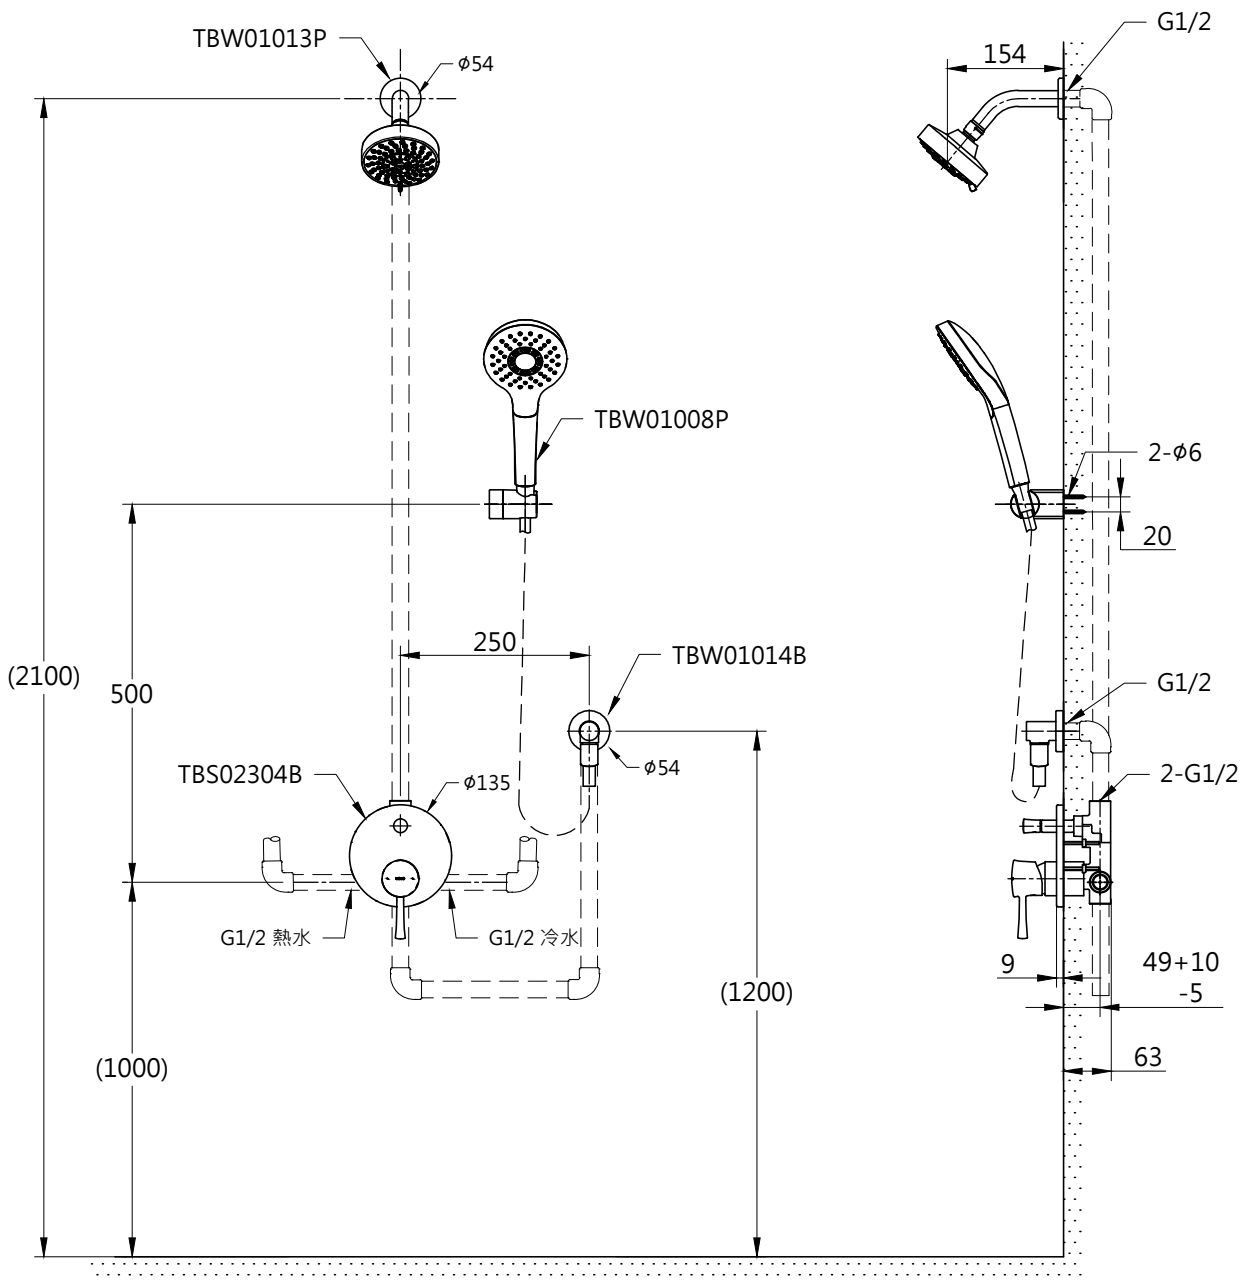

器具明細表		
品番	品名	數量
TBS02304B	開關閥面板	1
TBW01013P	花灑	1
TBW01008P	蓮蓬頭	1
TBW01014B	出水口	1

安裝注意事項:
 1. 花灑高度·建議以最高使用者身高加200mm。
 2. ()內尺寸請依使用者的身高做調整。

TOTO		單位 mm	比例 1:10	名稱 L grade Nostalgia 埋壁淋浴組五
製圖 黃川典	檢圖 香田	審核 村田	日期 2017.05.08	品番 TBS02304B/TBW01013P TBW01008P/TBW01014B
備註	版別 01	修改日期	圖紙 A4	