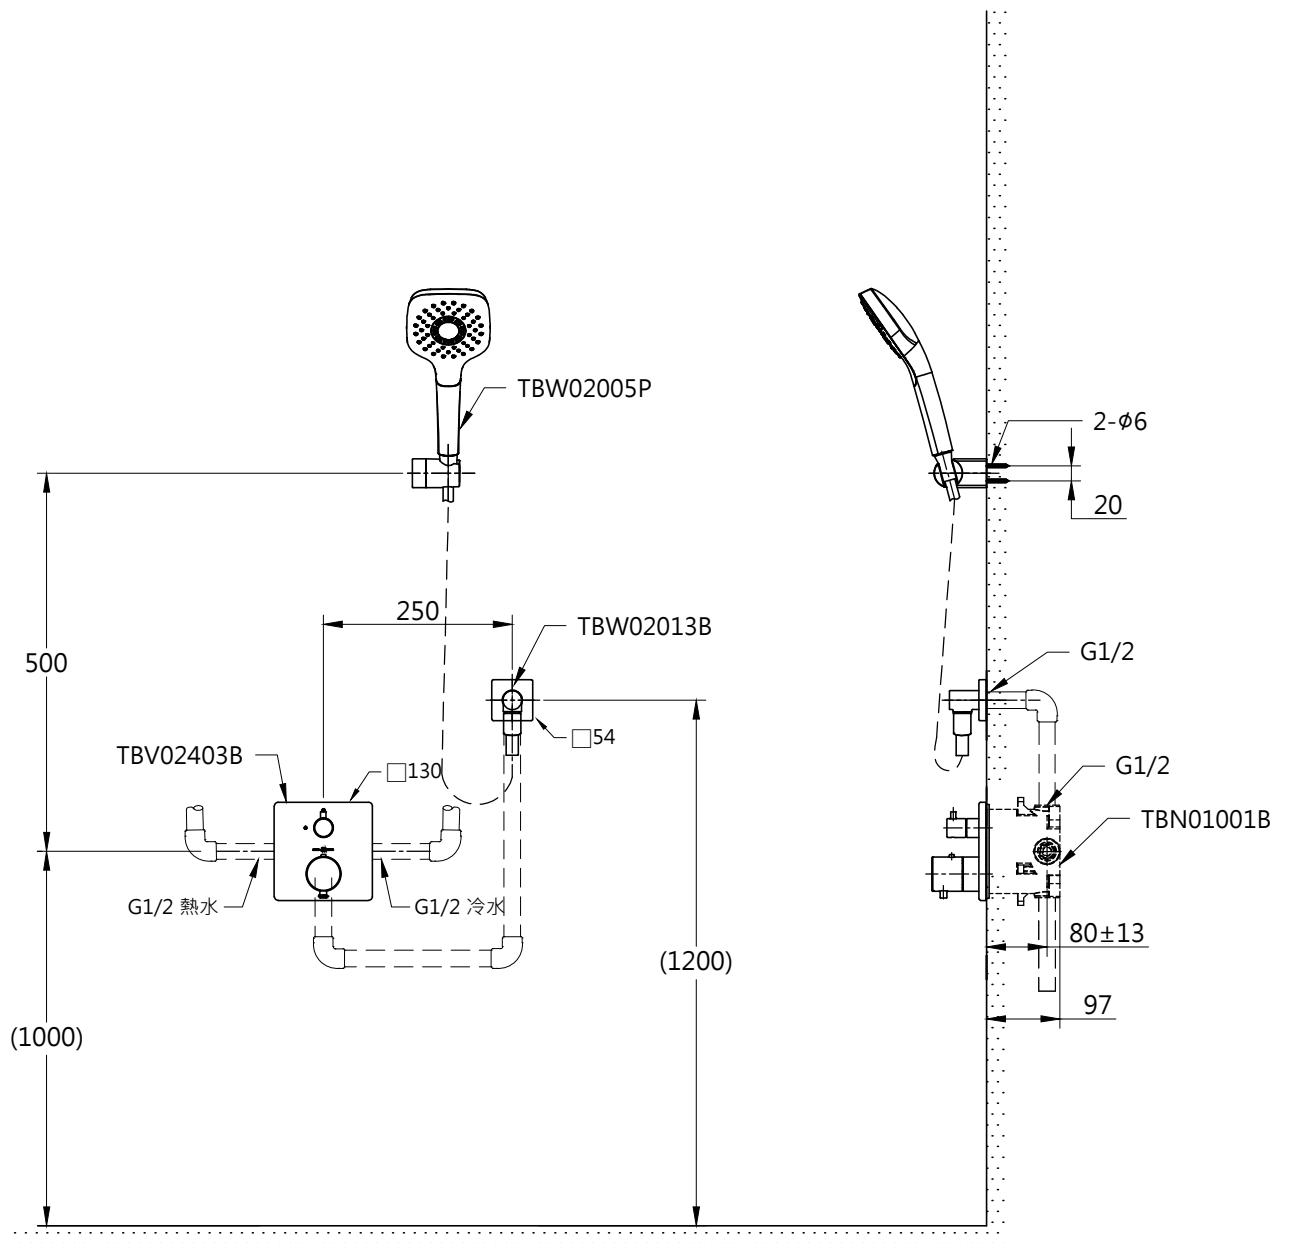

器具明細表

品番	品名	數量
TBV02403B	開關閥面板(單切)	1
TBW02005P	蓮蓬頭	1
TBN01001B	埋入式本體BOX部	1
TBW02013B	出水口	1

安裝注意事項:

1. ( )內尺寸請依使用者的身高做調整。

**TOTO**

單位  
mm

比例  
1:10

名稱

埋壁控溫淋浴組二

製圖  
黃川典

檢圖  
香田

審核  
村田

日期  
2017.05.08

品番

TBV02403B/TBW02005P  
TBN01001B/TBW02013B

備註