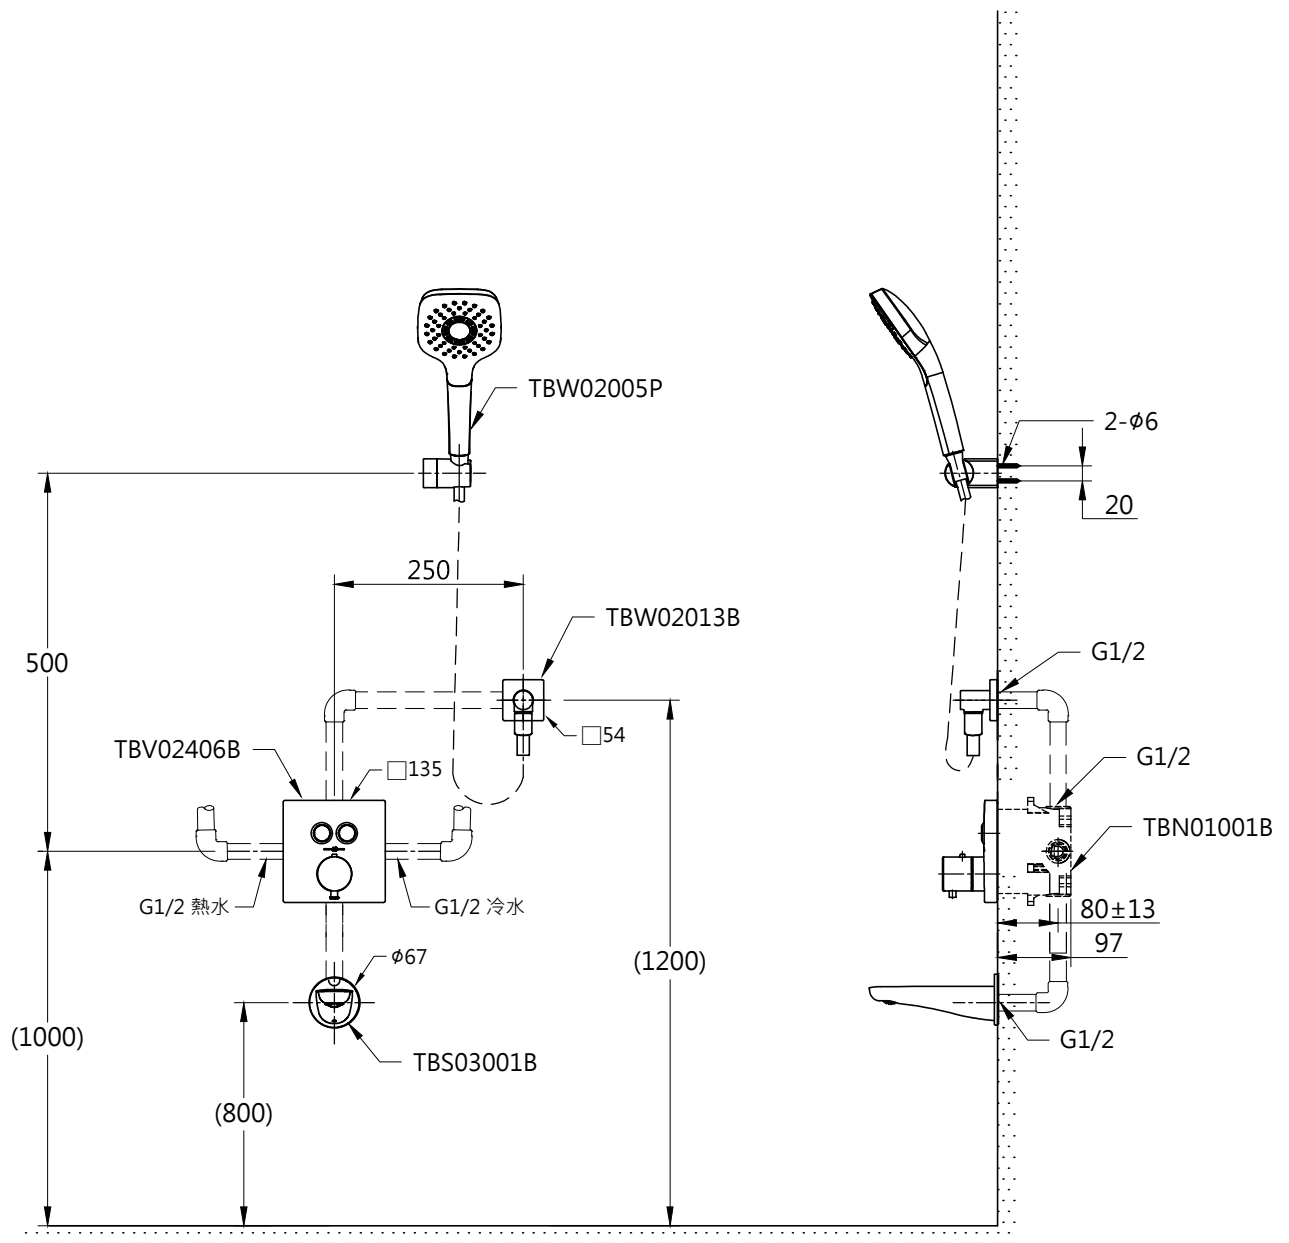

器具明細表

品番	品名	數量
TBV02406B	開關閥面板	1
TBW02005P	蓮蓬頭	1
TBS03001B	出水口	1
TBN01001B	埋入式本體BOX部	1
TBW02013B	出水口	1

安裝注意事項:

1. ()內尺寸請依使用者的身高做調整。

TOTO

單位
mm

比例
1:10

名稱

埋壁按壓式溫控淋浴組八

製圖
黃川典

檢圖
香田

審核
村田

日期
2017.05.08

品番

TBV02406B/TBW02005P
TBS03001B/TBN01001B
TBW02013B

備註