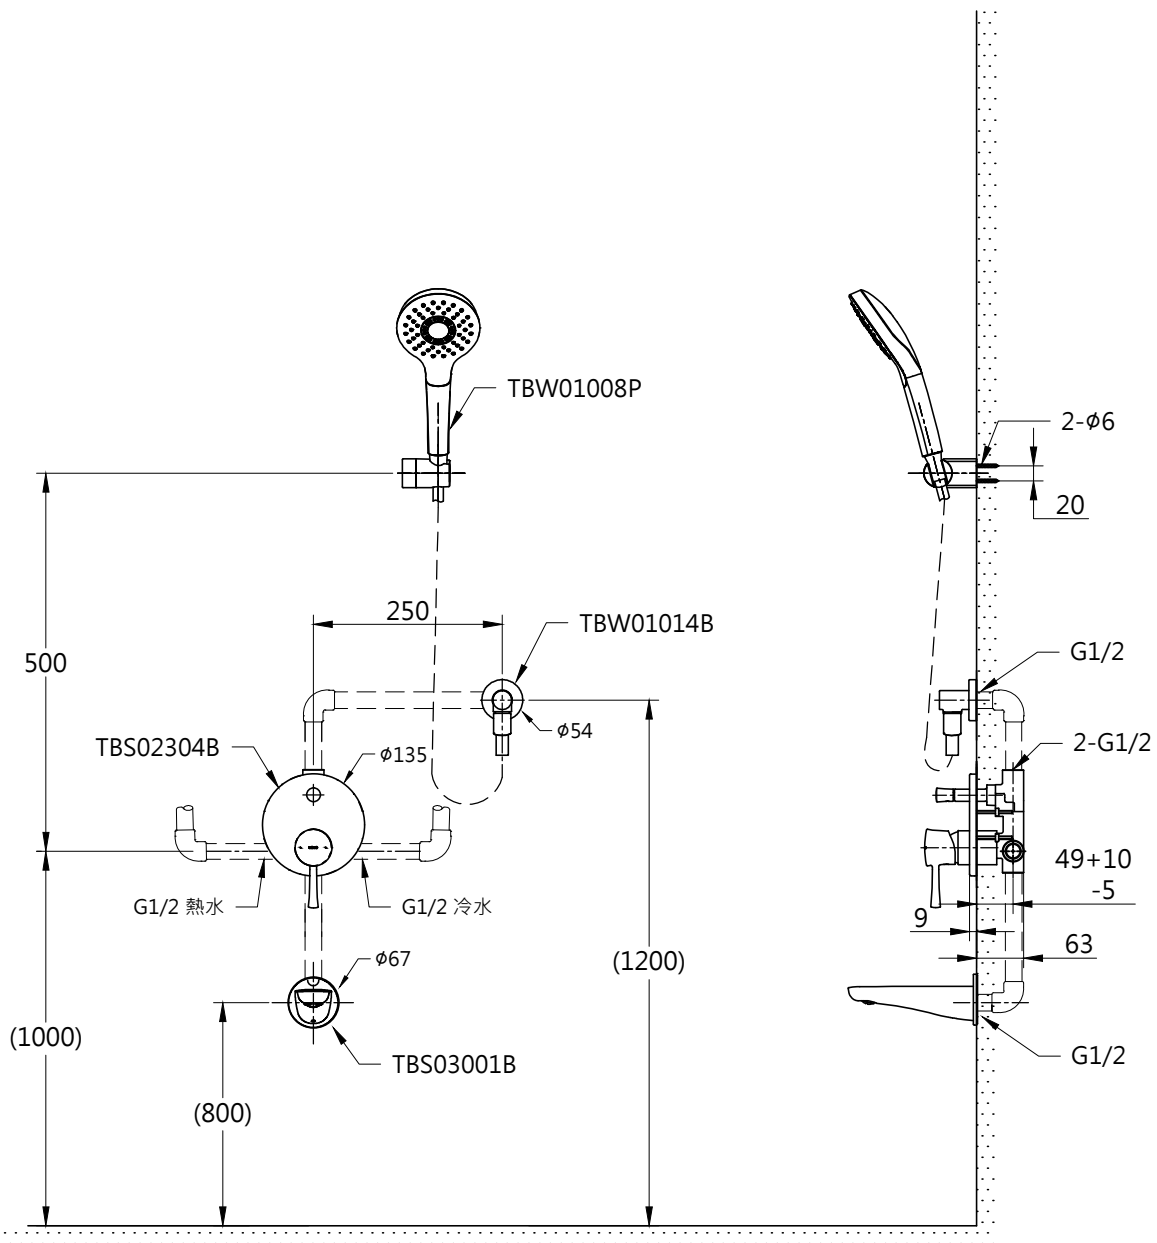

器具明細表

品番	品名	數量
TBS02304B	開關閥面板	1
TBW01008P	蓮蓬頭	1
TBS03001B	出水口	1
TBW01014B	出水口	1

安裝注意事項:

1.()內尺寸請依使用者的身高做調整。

TOTO

單位
mm

比例
1:10

名稱