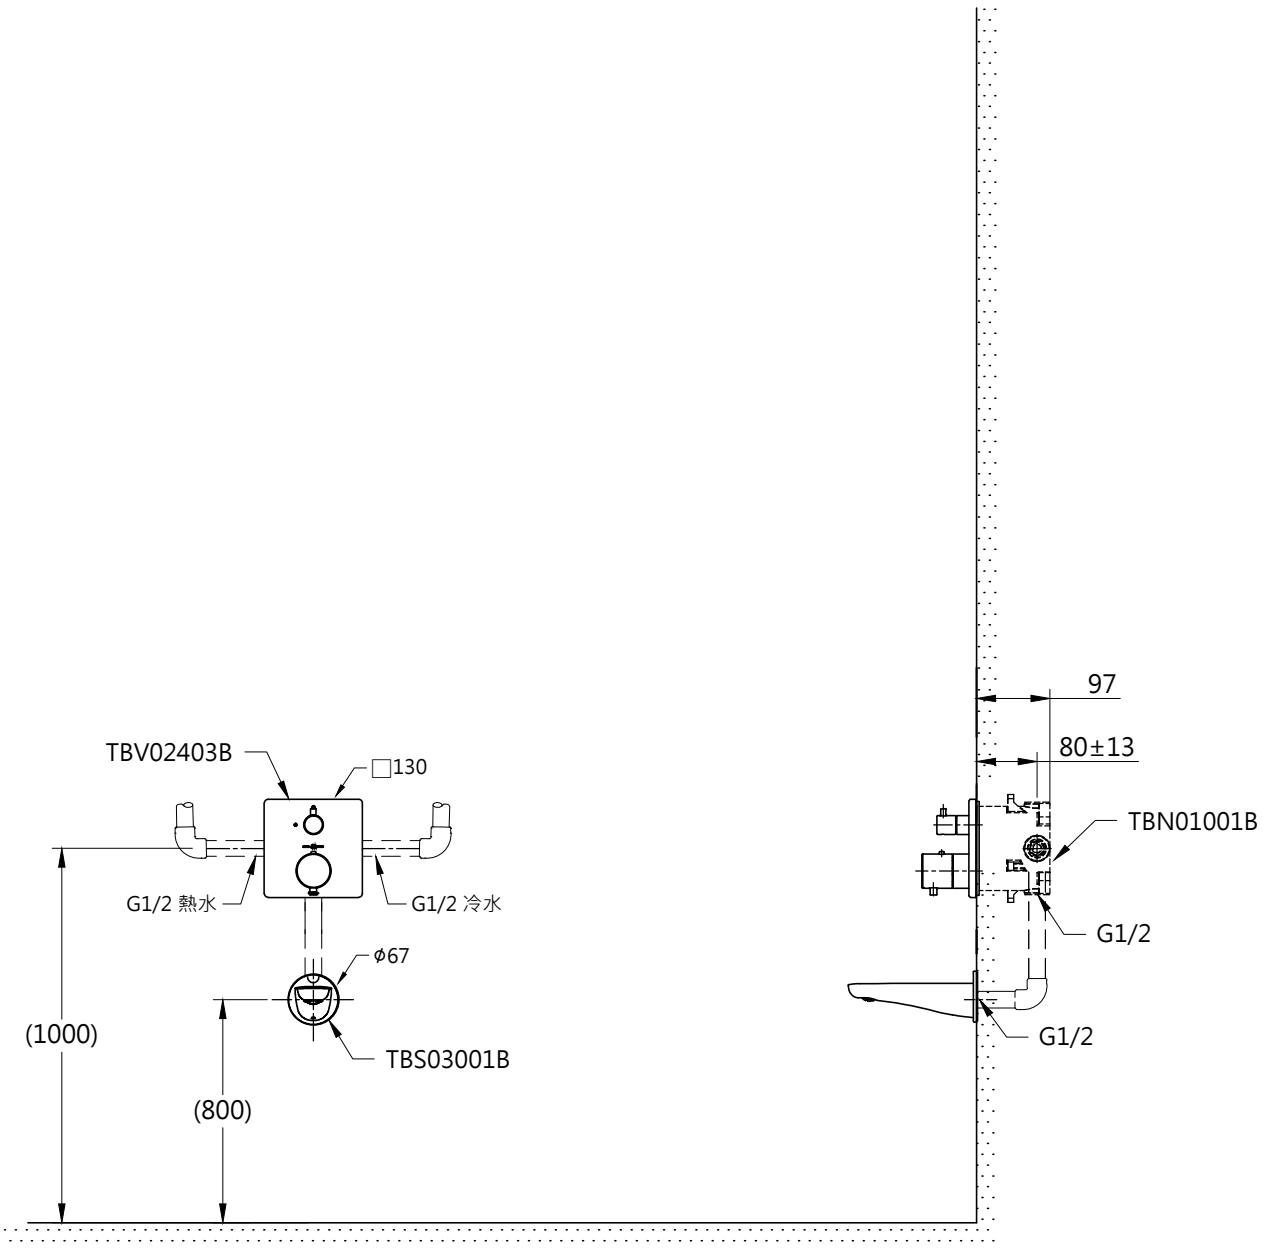

器具明細表		
品番	品名	數量
TBV02403B	開關閥面板(單切)	1
TBS03001B	出水口	1
TBN01001B	埋入式本體BOX部	1

安裝注意事項:  
 1. ( )內尺寸請依使用者的身高做調整。

<b>TOTO</b>		單位 mm	比例 1:10	名稱 埋壁控溫淋浴組四
製圖 黃川典	檢圖 香田	審核 村田	日期 2017.05.08	品番 TBV02403B/TBS03001B TBN01001B
備註	版別 01	修改日期	圖紙 A4	