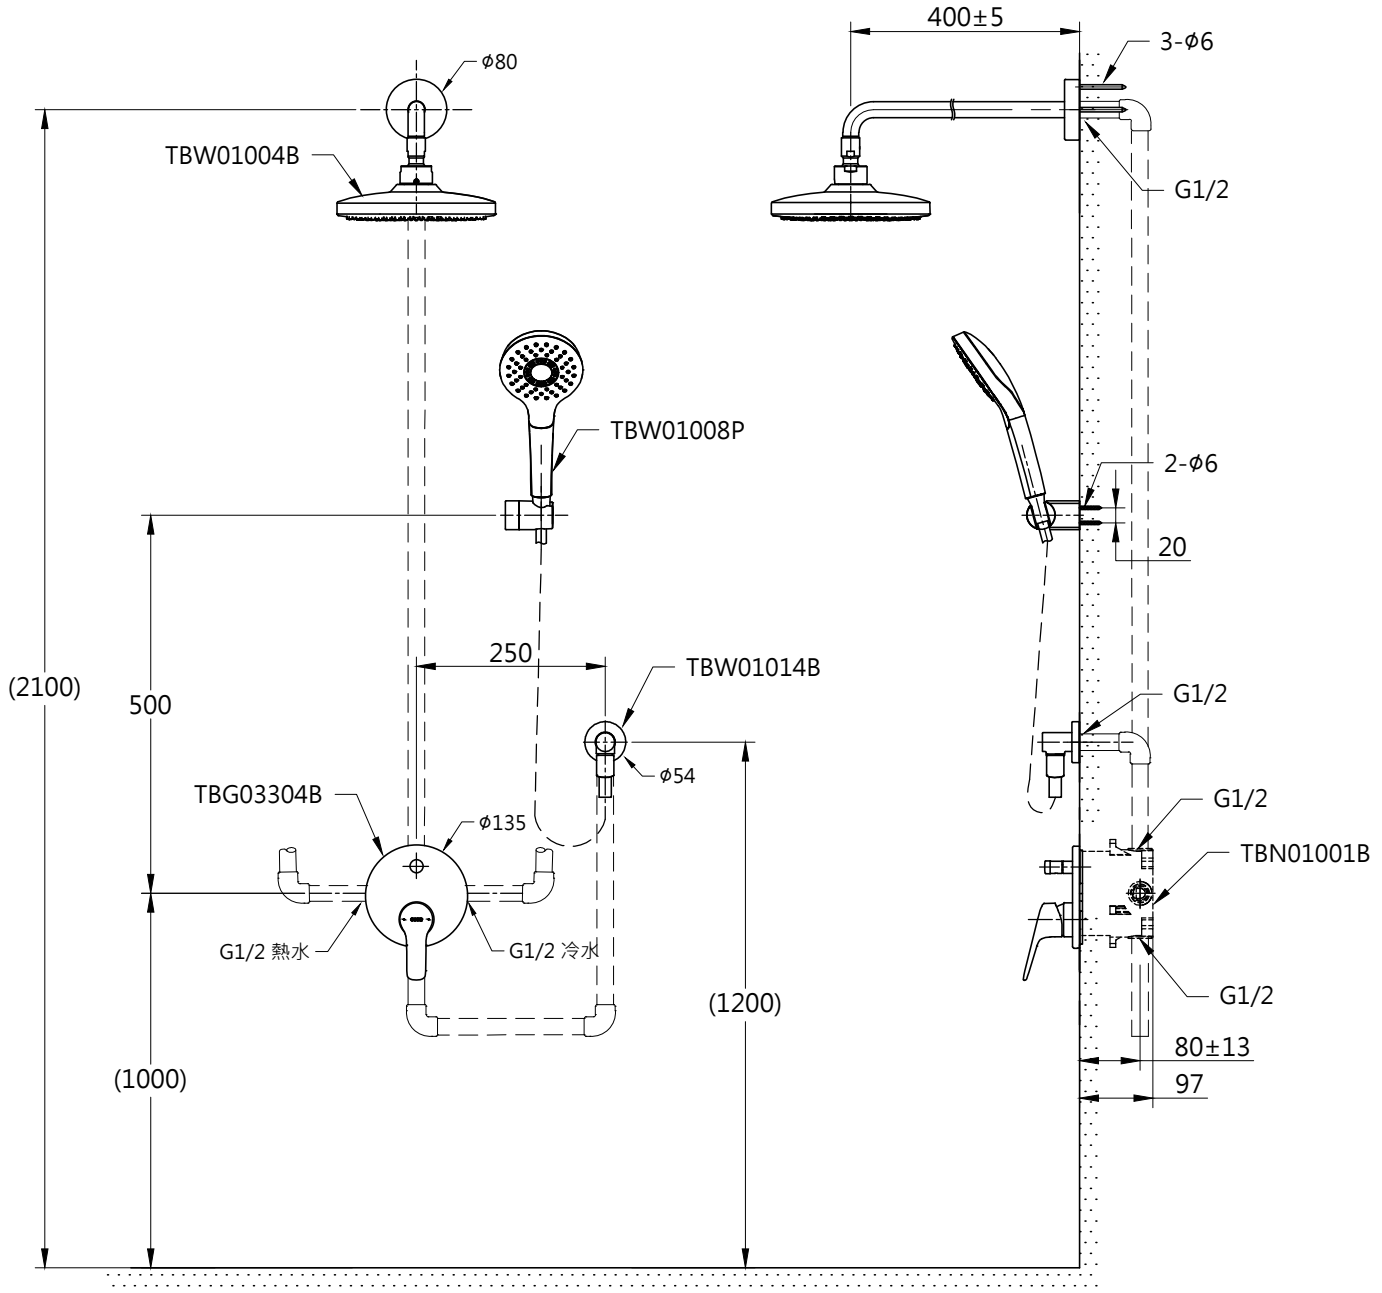

器具明細表		
品番	品名	數量
TBG03304B	開關閥面板	1
TBW01004B	花灑	1
TBW01008P	蓮蓬頭	1
TBN01001B	埋入式本體BOX部	1
TBW01014B	出水口	1

安裝注意事項:
 1. 花灑高度·建議以最高使用者身高加200mm。
 2. ()內尺寸請依使用者身高做調整。

TOTO		單位 mm	比例 1:10	名稱 G grade Smart 埋壁淋浴組四
製圖 黃川典	檢圖 香田	審核 村田	日期 2017.05.08	品番 TBG03304B/TBW01004B TBW01008P/TBN01001B TBW01014B
備註	版別 01	修改日期	圖紙 A4	