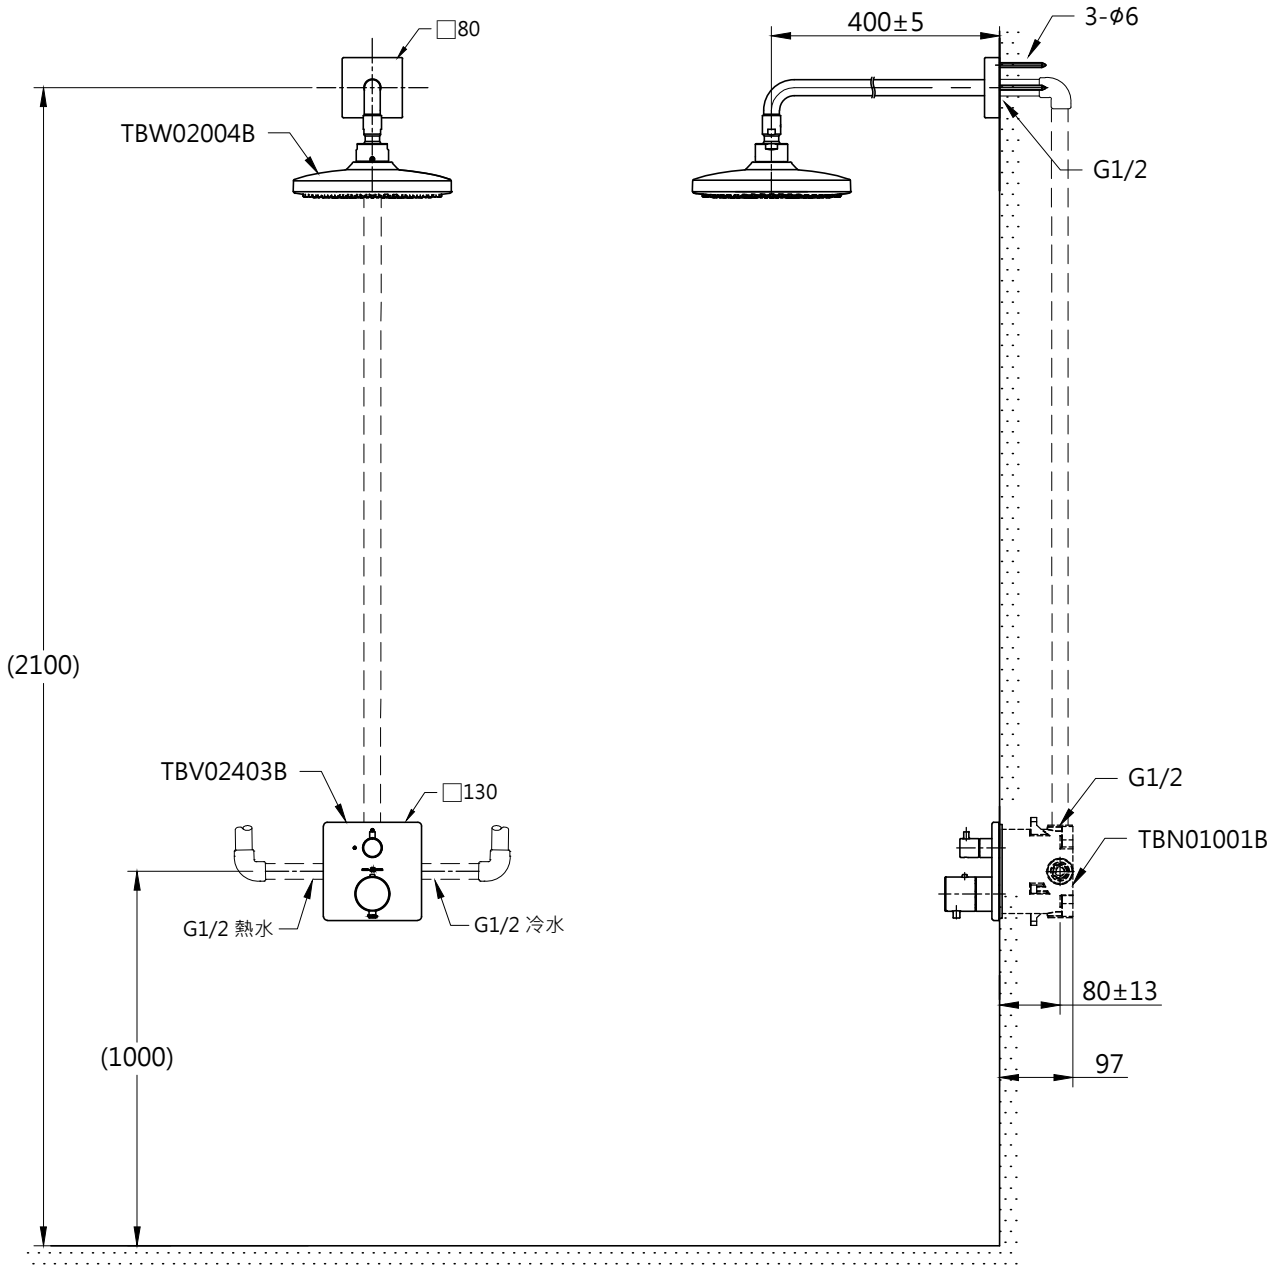

器具明細表		
品番	品名	數量
TBV02403B	開關閥面板(單切)	1
TBW02004B	花灑	1
TBN01001B	埋入式本體BOX部	1

安裝注意事項:  
 1. 花灑高度·建議以最高使用者身高加200mm。  
 2. ( )內尺寸請依使用者的身高做調整。

<b>TOTO</b>		單位 mm	比例 1:10	名稱 埋壁控溫淋浴組一
製圖 黃川典	檢圖 香田	審核 村田	日期 2017.05.08	品番 TBV02403B/TBW02004B TBN01001B
備註	版別 01	修改日期	圖紙 A4	