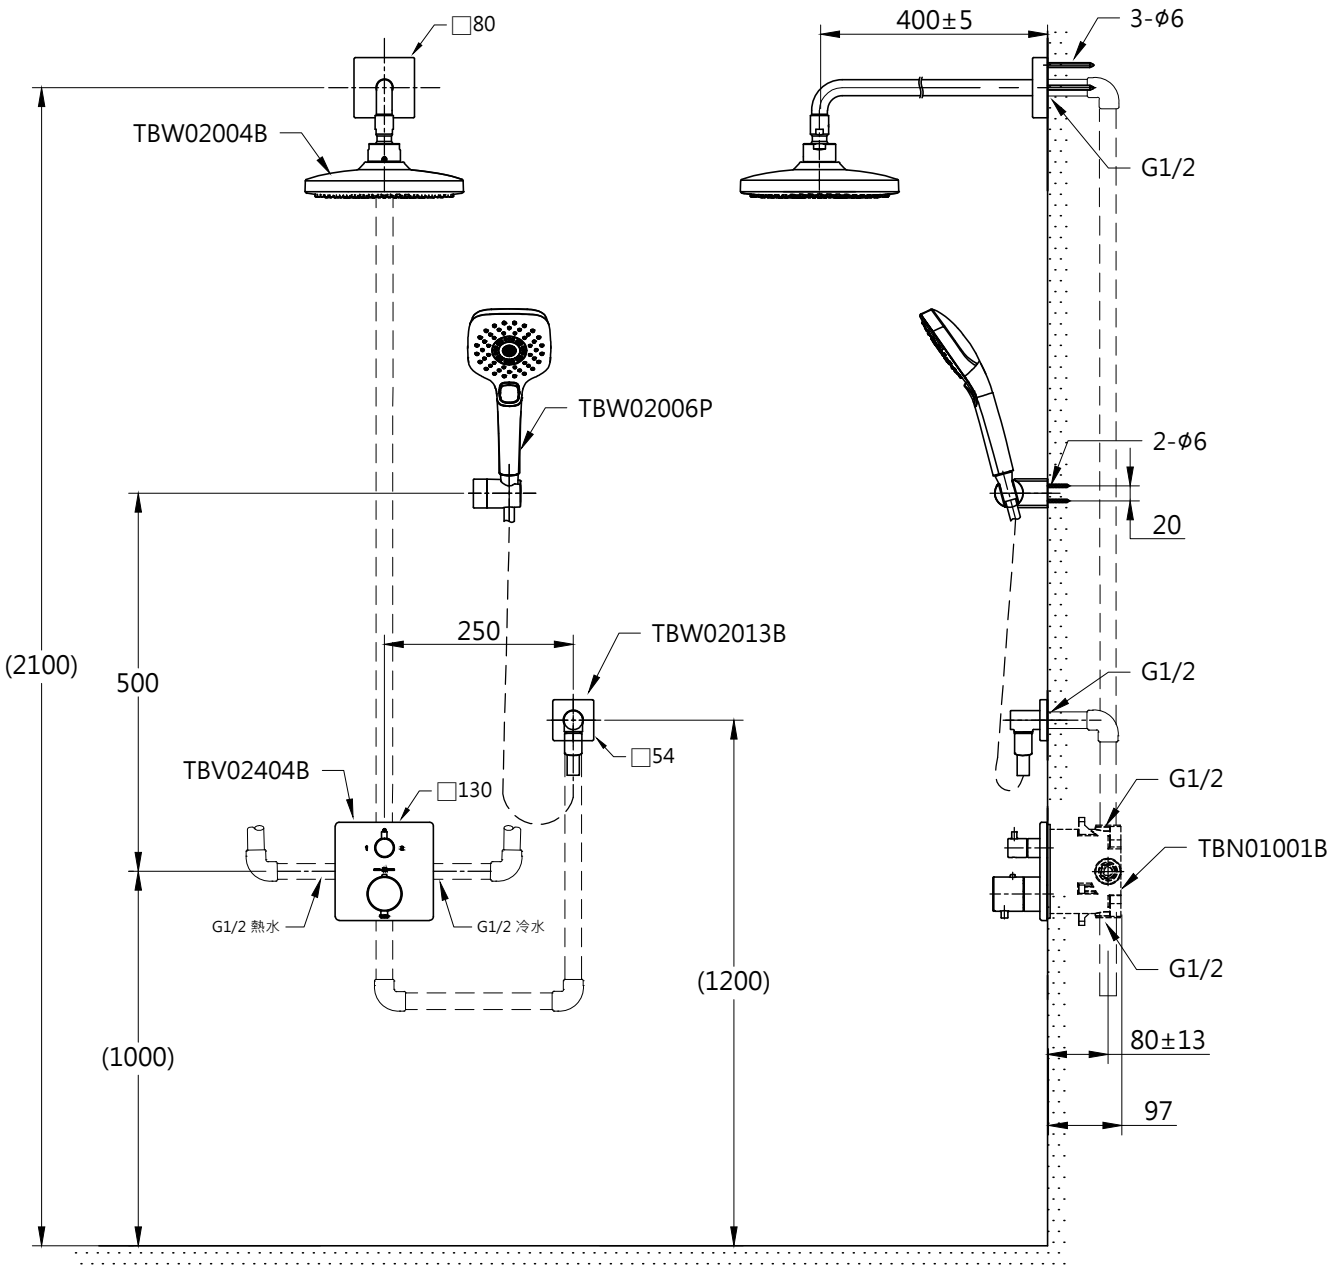

器具明細表		
品番	品名	數量
TBV02404B	開關閥面板(雙切)	1
TBW02004B	花灑	1
TBW02006P	蓮蓬頭	1
TBN01001B	埋入式本體BOX部	1
TBW02013B	出水口	1

安裝注意事項:
 1. 花灑高度·建議以最高使用者身高加200mm。
 2. ()內尺寸請依使用者的身高做調整。

TOTO		單位 mm	比例 1:10	名稱 埋壁控溫淋浴組六
製圖 黃川典	檢圖 香田	審核 村田	日期 2017.05.08	品番 TBV02404B/TBW02004B TBW02006P/TBN01001B TBW02013B
備註	版別 01	修改日期	圖紙 A4	