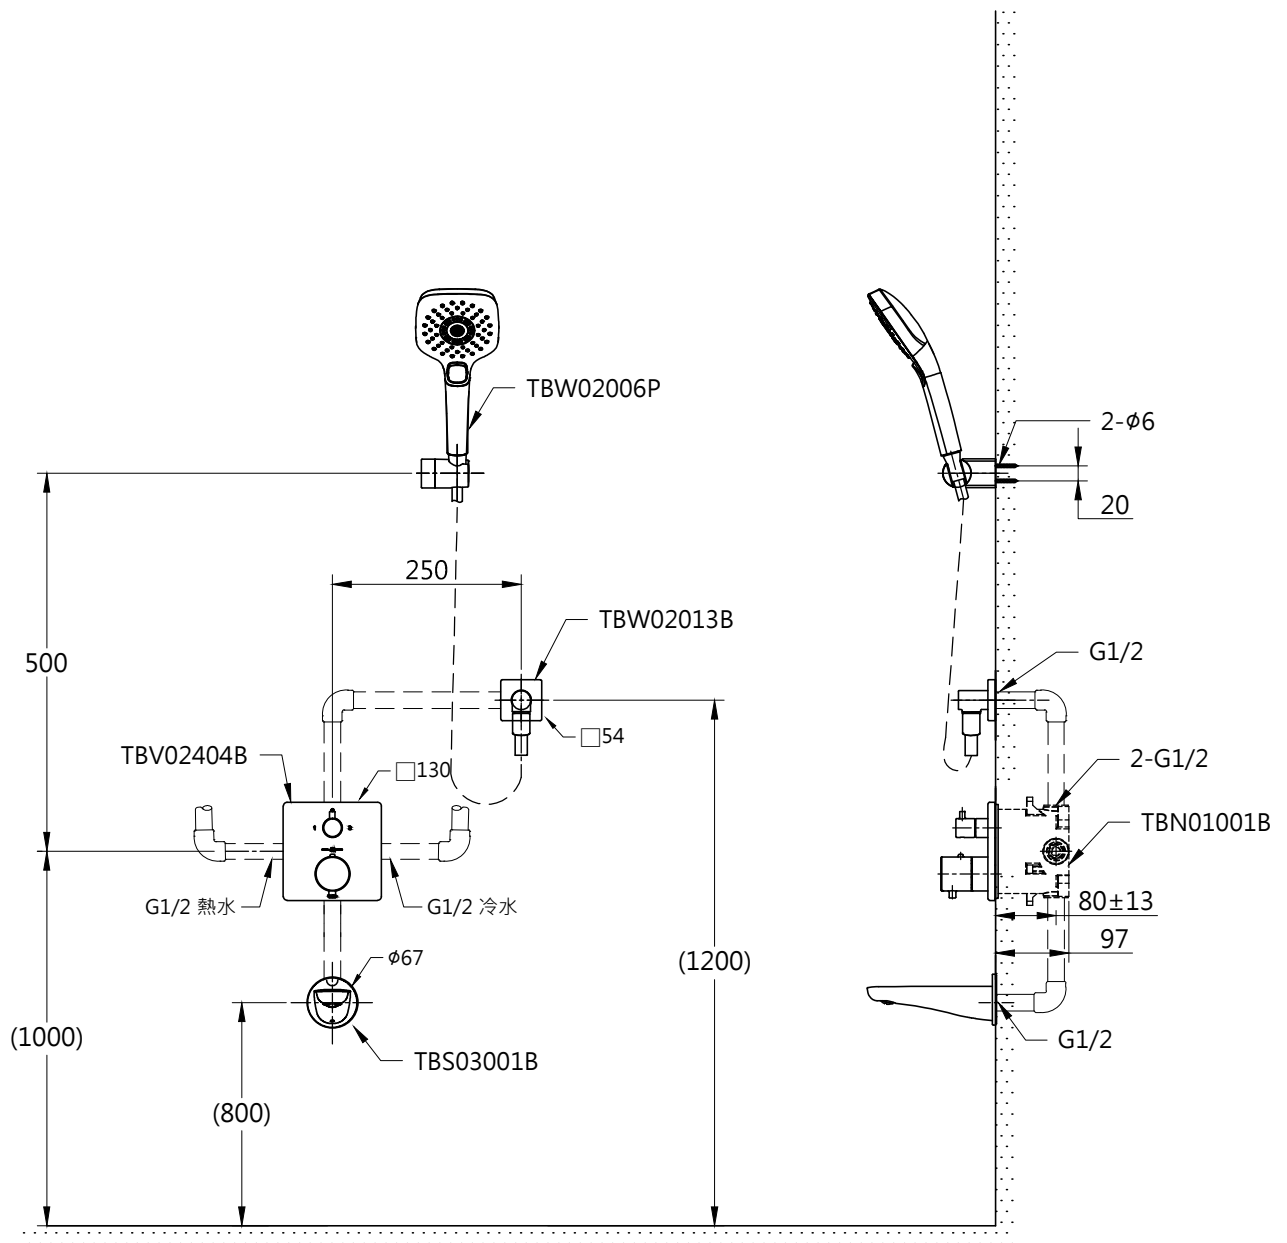

器具明細表

品番	品名	數量
TBV02404B	開關閥面板(雙切)	1
TBW02006P	蓮蓬頭	1
TBN01001B	埋入式本體BOX部	1
TBS03001B	出水口	1
TBW02013B	出水口	1

安裝注意事項:

- ()內尺寸請依使用者的身高做調整。

TOTO

單位
mm

比例
1:10

名稱

埋壁控溫淋浴組九

製圖
黃川典

檢圖
香田

審核
村田

日期
2017.05.08

品番

TBV02404B/TBW02006P
TBN01001B/TBS03001B
TBW02013B

備註